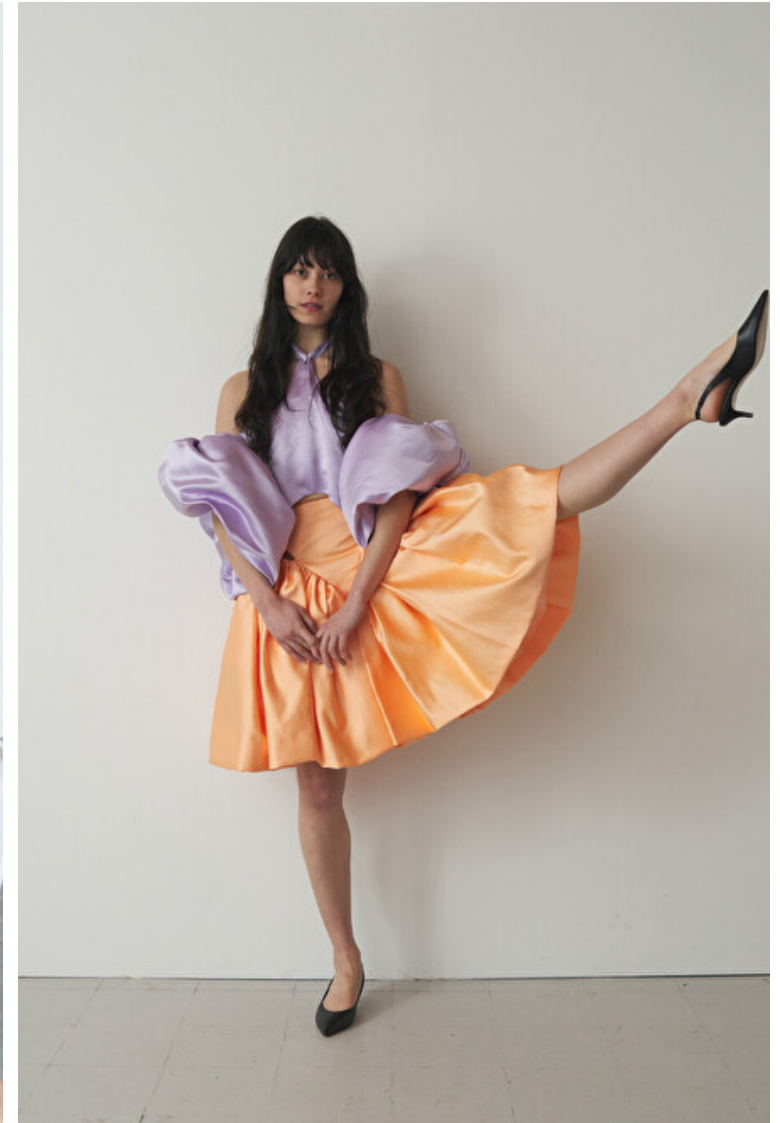

Modellink

Vasagatan 16, Goteborg, 41124, Goteborg, Sweden
Phone: 031-13 15 33 **Email:** info@modellink.se **Website:** <http://modellink.se/>

Kelia Ideishi

Height 173cm / 5' 8.0"

Bust 81cm / 32"

Waist 60cm / 23.5"

Hips 88cm / 34.5"

Shoes EU/US/UK 39 / 8 / 6

Eyes Brown

Hair Black