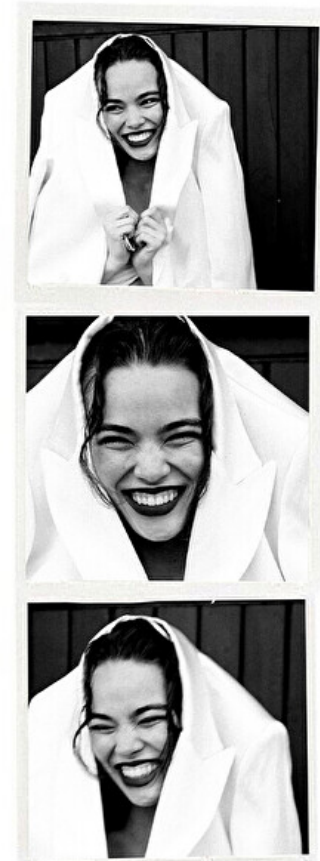

Modellink

Vasagatan 16, Goteborg, 41124, Goteborg, Sweden
Phone: 031-13 15 33 **Email:** info@modellink.se **Website:** http://modellink.se/

Klaudia Bieseck

Height 180cm / 5' 11.0"

Bust 83cm / 32.5"

Waist 63cm / 25"

Hips 93cm / 36.5"

Shoes EU/US/UK 40 / 9 / 7

Eyes Brown

Hair Brown