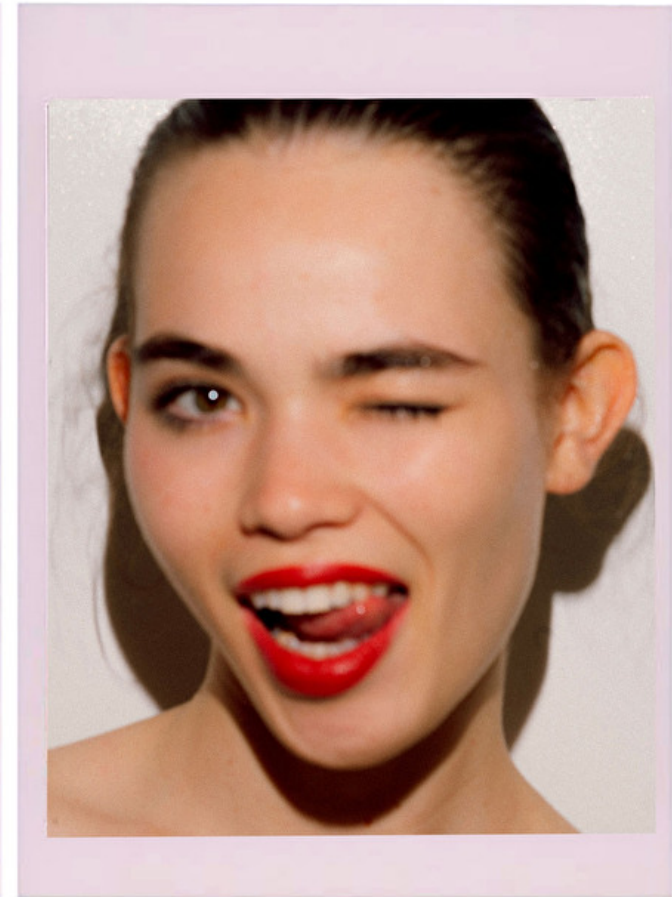

Modellink

Vasagatan 16, Goteborg, 41124, Goteborg, Sweden
Phone: 031-13 15 33 **Email:** info@modellink.se **Website:** <http://modellink.se/>

Klaudia Bieseck

Height 180cm / 5' 11.0"

Bust 83cm / 32.5"

Waist 63cm / 25"

Hips 93cm / 36.5"

Shoes EU/US/UK 40 / 9 / 7

Eyes Brown

Hair Brown