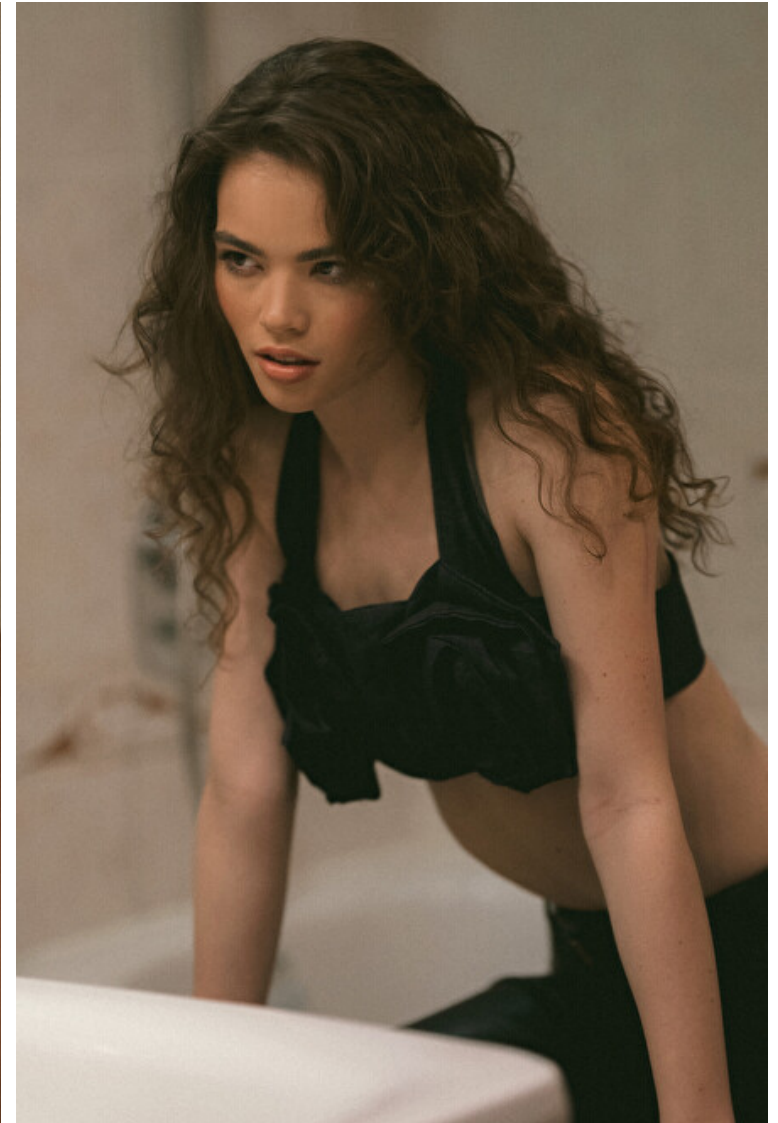

Modellink

Vasagatan 16, Goteborg, 41124, Goteborg, Sweden
Phone: 031-13 15 33 **Email:** info@modellink.se **Website:** http://modellink.se/

Klaudia Bieseck

Height 180cm / 5' 11.0"

Bust 83cm / 32.5"

Waist 63cm / 25"

Hips 93cm / 36.5"

Shoes EU/US/UK 40 / 9 / 7

Eyes Brown

Hair Brown