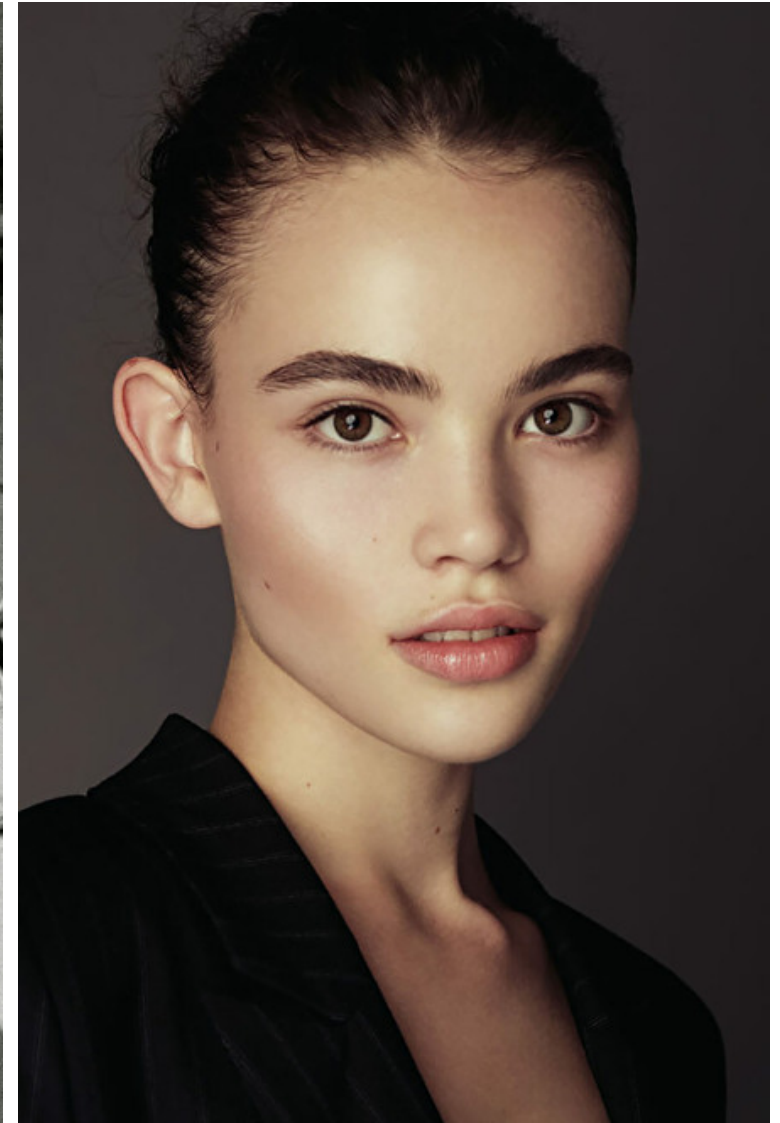

Modellink

Vasagatan 16, Goteborg, 41124, Goteborg, Sweden
Phone: 031-13 15 33 **Email:** info@modellink.se **Website:** http://modellink.se/

Klaudia Bieseck

Height 180cm / 5' 11.0"

Bust 83cm / 32.5"

Waist 63cm / 25"

Hips 93cm / 36.5"

Shoes EU/US/UK 40 / 9 / 7

Eyes Brown

Hair Brown