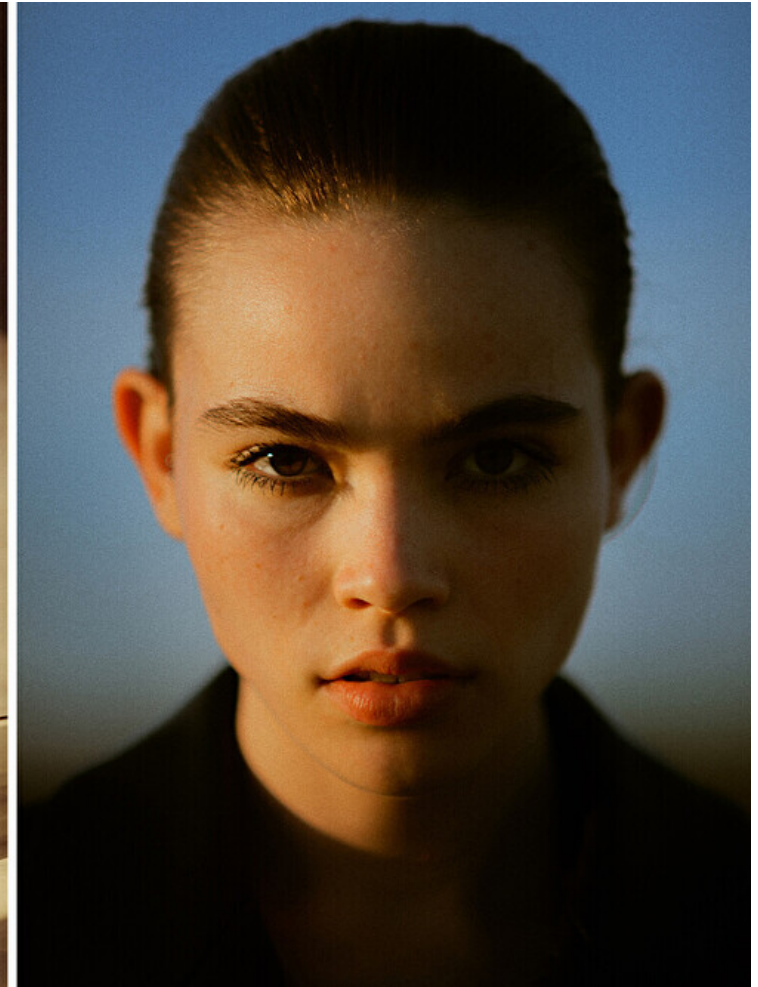

Klaudia Bieseck

Height 180cm / 5' 11.0"

Bust 83cm / 32.5"

Waist 63cm / 25"

Hips 93cm / 36.5"

Shoes EU/US/UK 40 / 9 / 7

Eyes Brown

Hair Brown