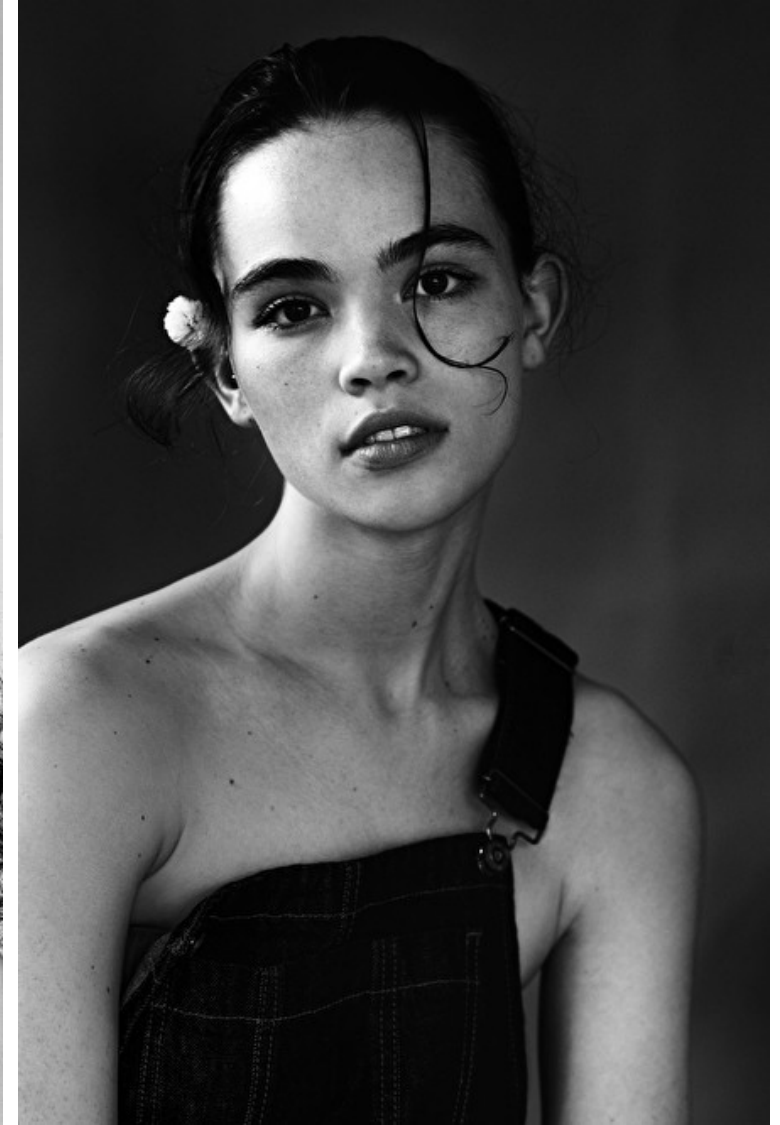

Klaudia Bieseck

Height 180cm / 5' 11.0"

Bust 83cm / 32.5"

Waist 63cm / 25"

Hips 93cm / 36.5"

Shoes EU/US/UK 40 / 9 / 7

Eyes Brown

Hair Brown