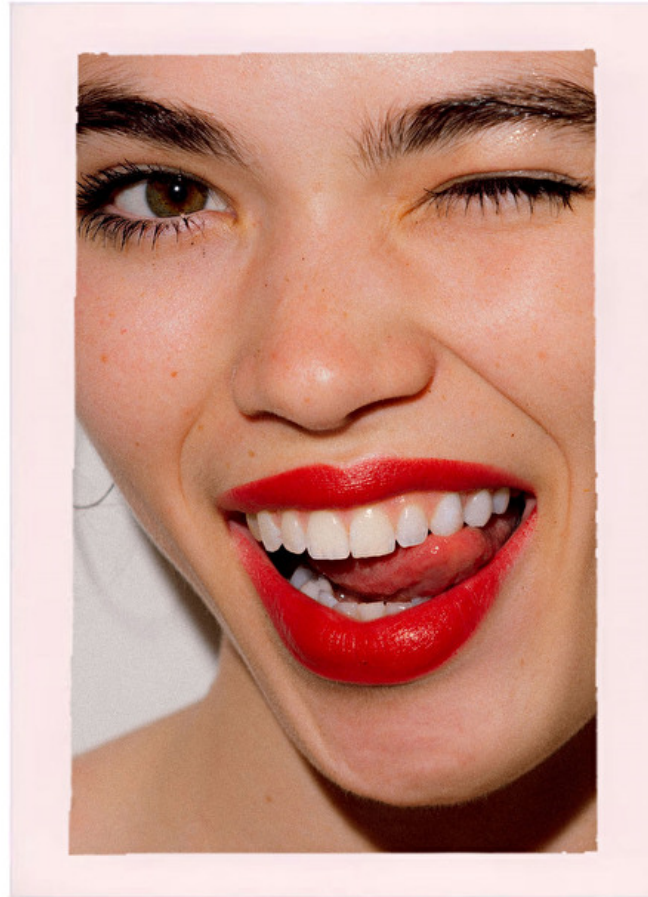

Modellink

Vasagatan 16, Goteborg, 41124, Goteborg, Sweden
Phone: 031-13 15 33 **Email:** info@modellink.se **Website:** <http://modellink.se/>

Klaudia Bieseck

Height 180cm / 5' 11.0"

Bust 83cm / 32.5"

Waist 63cm / 25"

Hips 93cm / 36.5"

Shoes EU/US/UK 40 / 9 / 7

Eyes Brown

Hair Brown