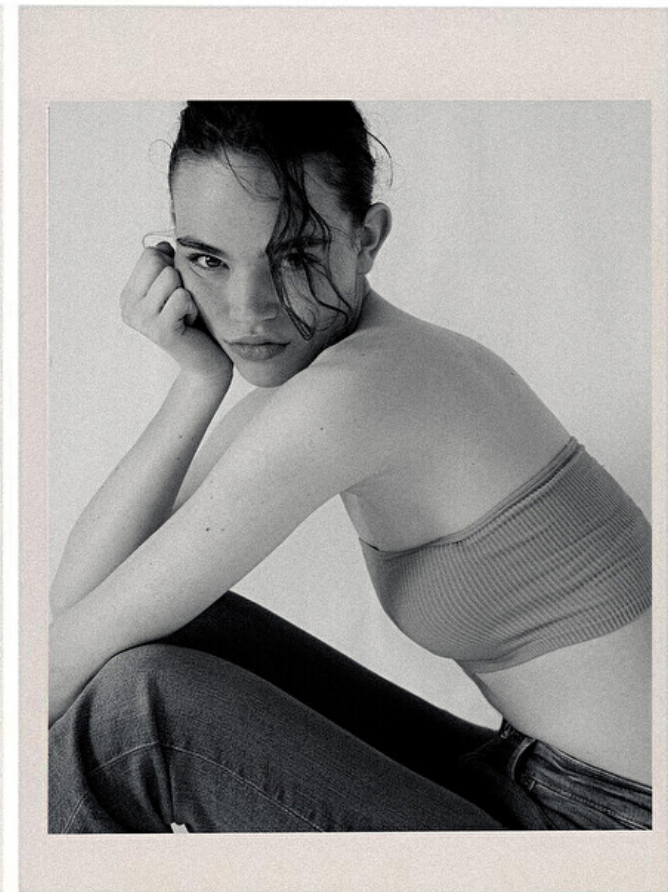

Klaudia Bieseck

Height 180cm / 5' 11.0"

Bust 83cm / 32.5"

Waist 63cm / 25"

Hips 93cm / 36.5"

Shoes EU/US/UK 40 / 9 / 7

Eyes Brown

Hair Brown