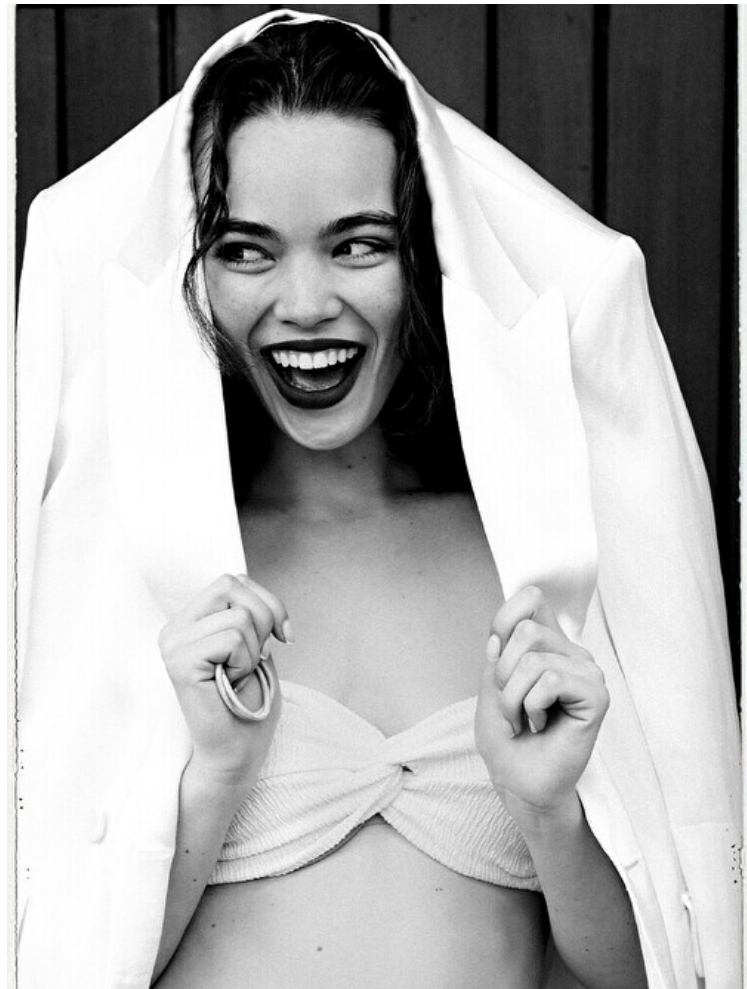

Modellink

Vasagatan 16, Goteborg, 41124, Goteborg, Sweden
Phone: 031-13 15 33 **Email:** info@modellink.se **Website:** http://modellink.se/

Klaudia Bieseck

Height 180cm / 5' 11.0"

Bust 83cm / 32.5"

Waist 63cm / 25"

Hips 93cm / 36.5"

Shoes EU/US/UK 40 / 9 / 7

Eyes Brown

Hair Brown