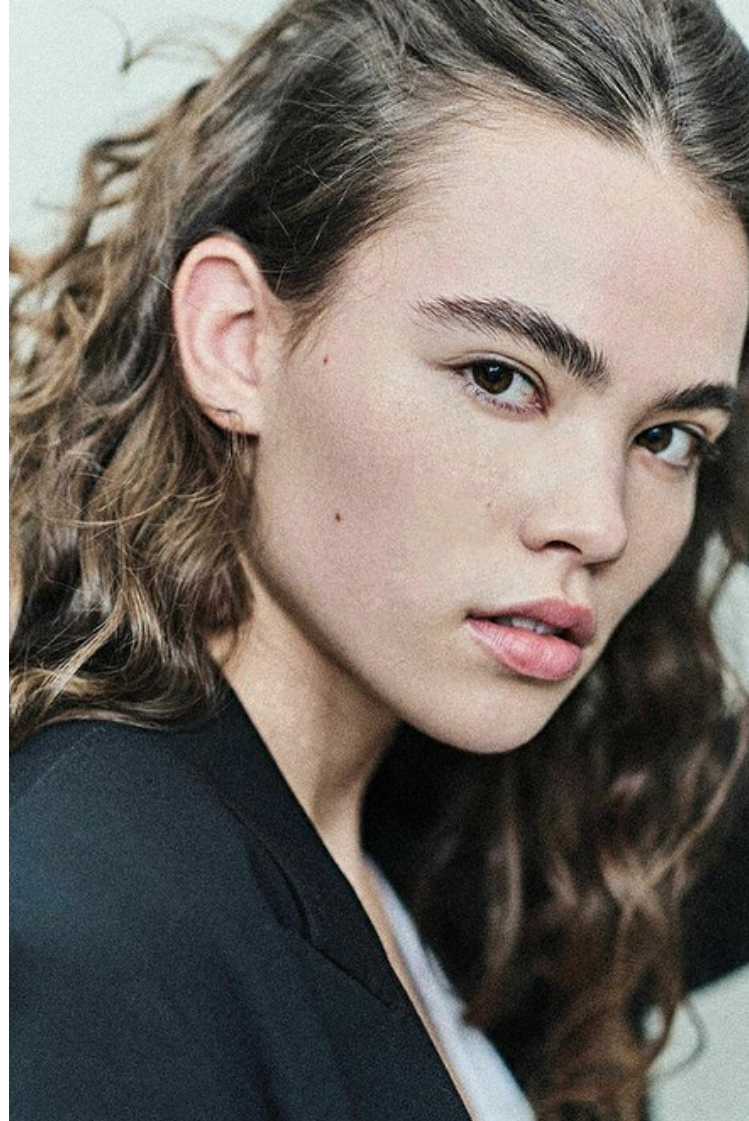

Modellink

Vasagatan 16, Goteborg, 41124, Goteborg, Sweden
Phone: 031-13 15 33 **Email:** info@modellink.se **Website:** http://modellink.se/

Klaudia Biesek

Height 180cm / 5' 11.0"

Bust 83cm / 32.5"

Waist 63cm / 25"

Hips 93cm / 36.5"

Shoes EU/US/UK 40 / 9 / 7

Eyes Brown

Hair Brown