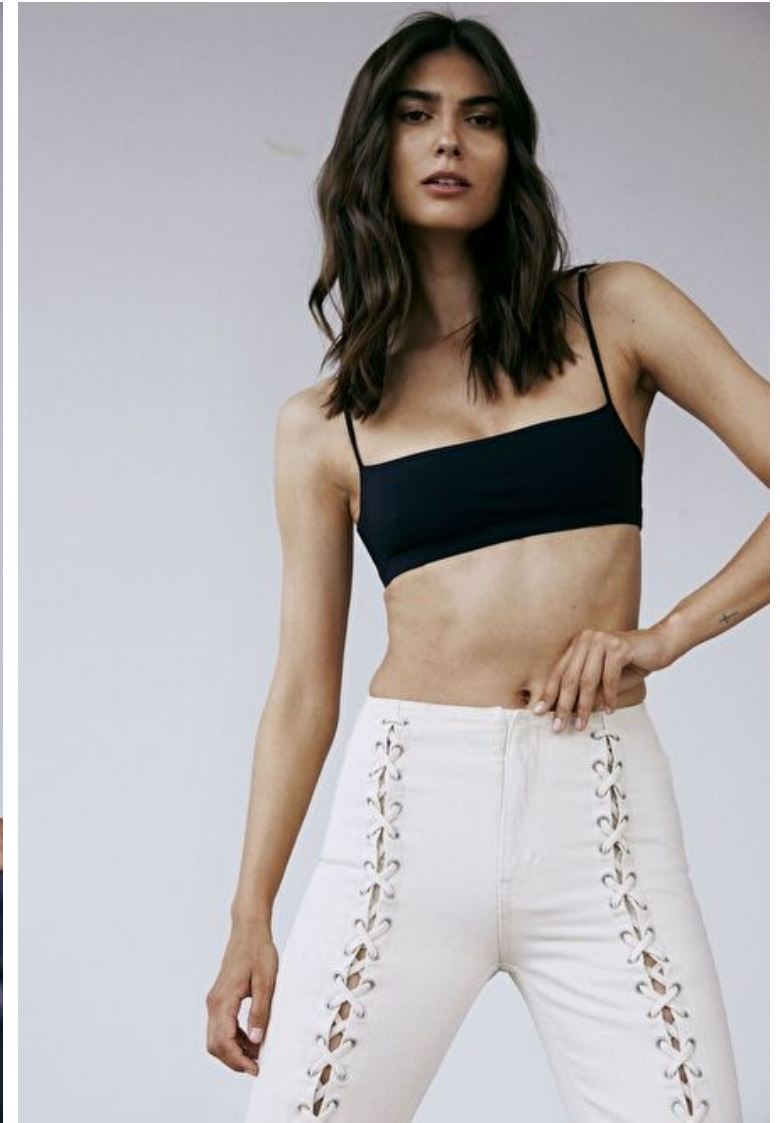

Hair Dark brown

Cup C