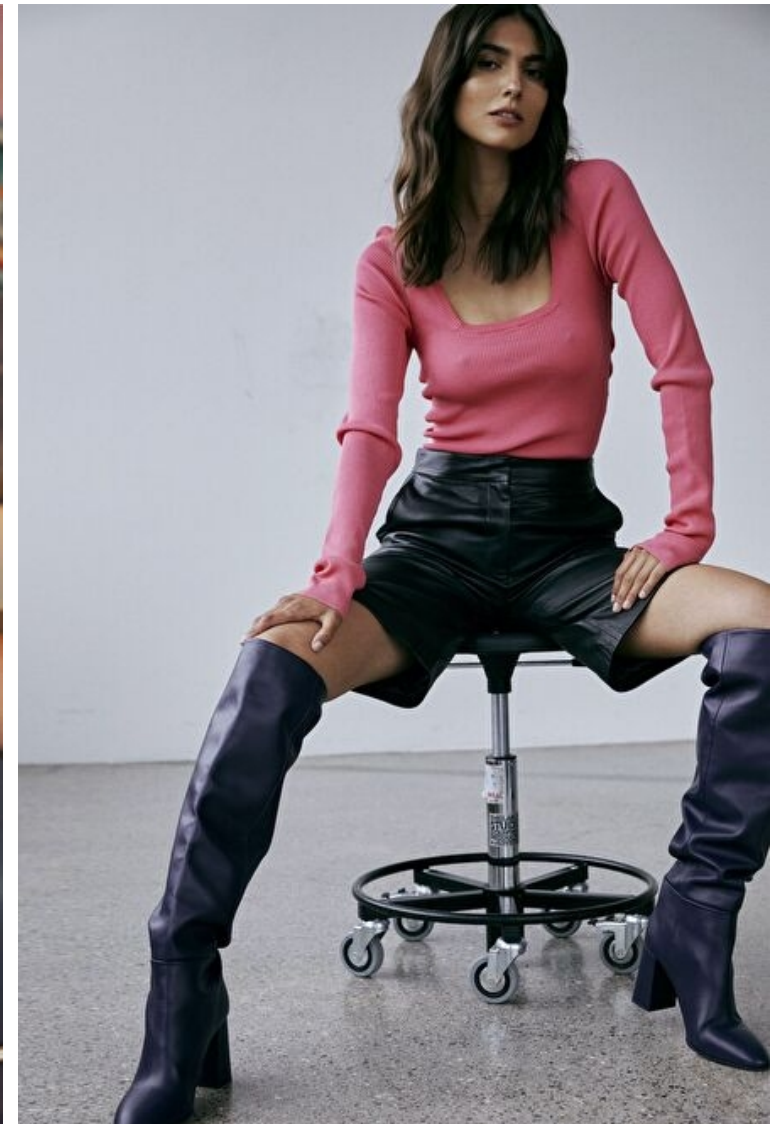

Hair Dark brown

Cup C