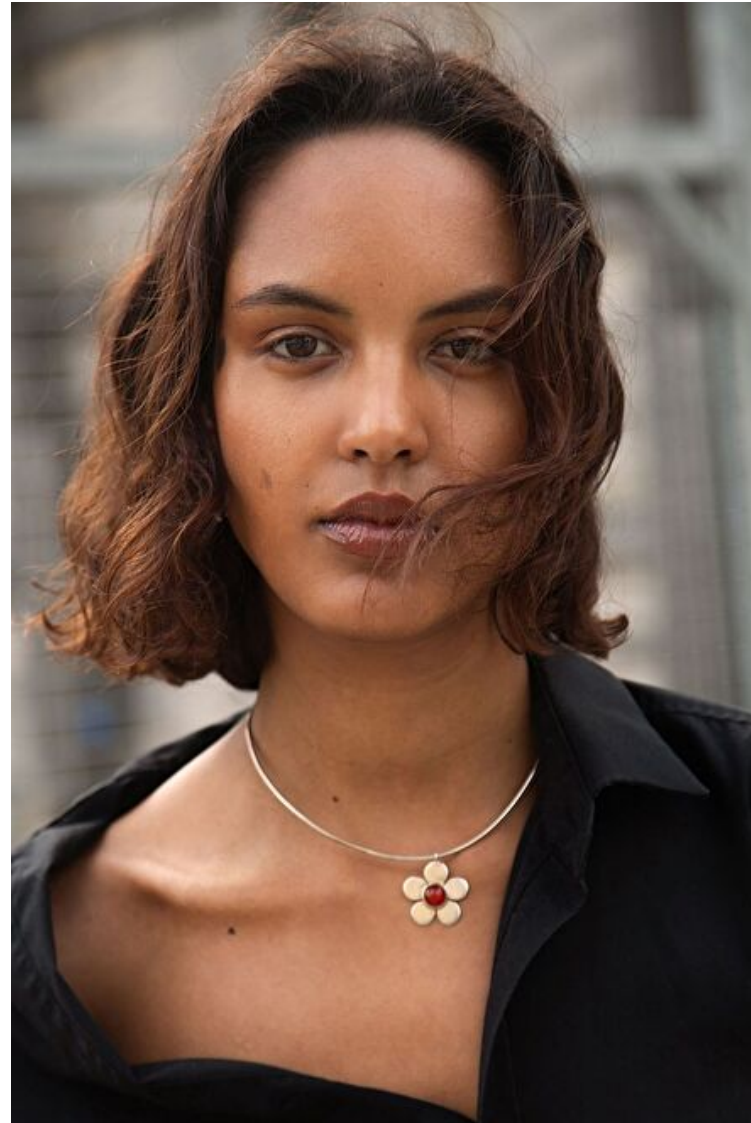

## Leila Kuusiniemi

Height 177cm / 5' 9.5"

Bust 78cm / 30.5"

Waist 63cm / 25"

Hips 90cm / 35.5"

Shoes EU/US/UK 40 / 9 / 7

Eyes Dark brown

Hair Dark brown