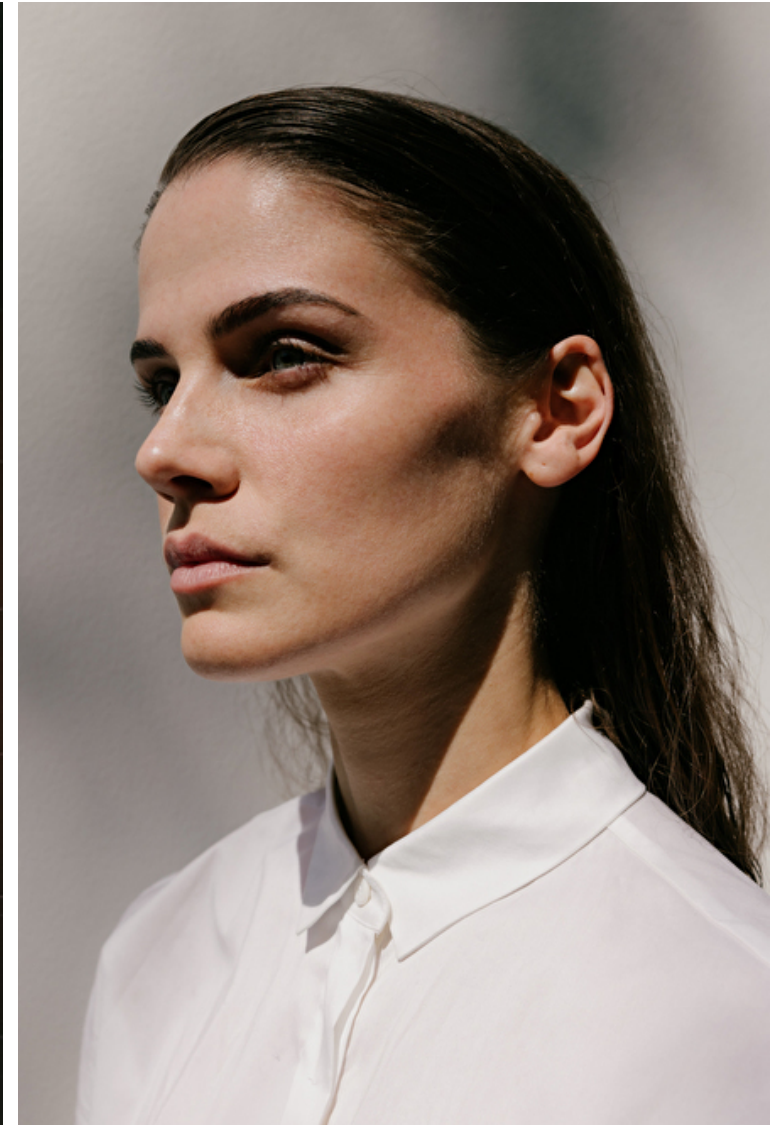

Modellink

Vasagatan 16, Goteborg, 41124, Goteborg, Sweden
Phone: 031-13 15 33 **Email:** info@modellink.se **Website:** http://modellink.se/

Lisa Tomaschewsky

Height 172cm / 5' 7.5"

Bust 88cm / 34.5"

Waist 59cm / 23"

Hips 88cm / 34.5"

Shoes EU/US/UK 37.5 / 7 / 4

Eyes Blue green

Hair Brown

Cup C