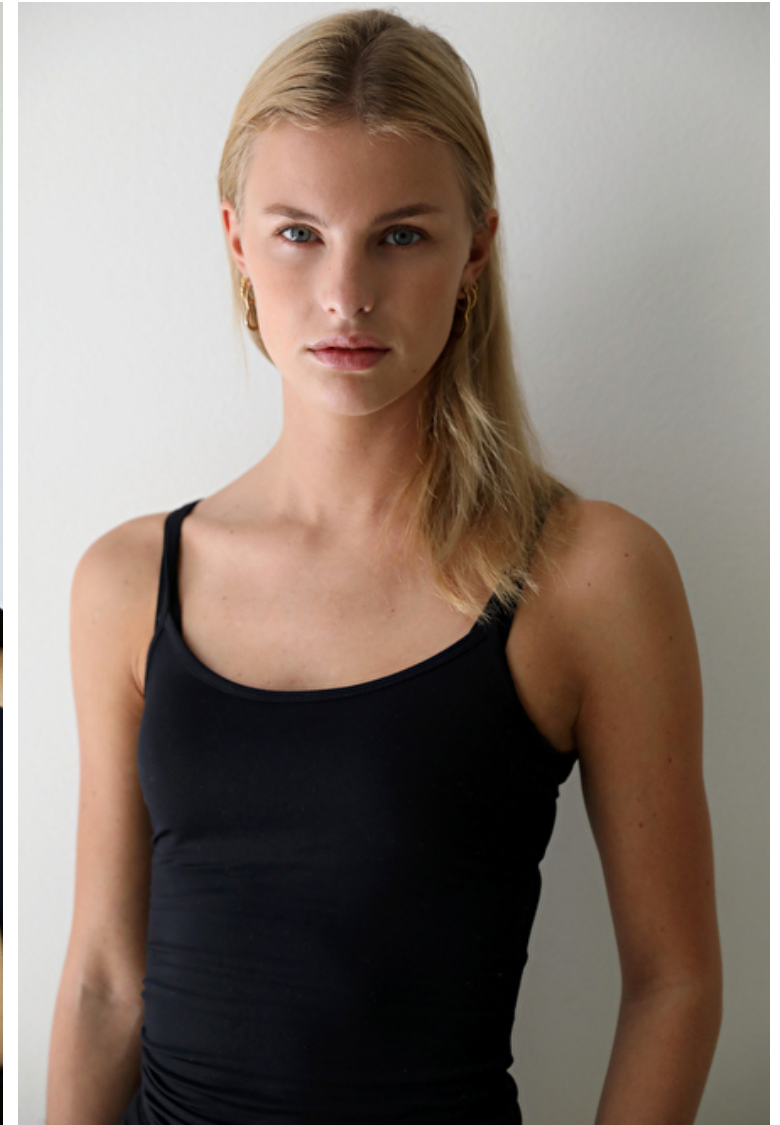

Modellink

Vasagatan 16, Goteborg, 41124, Goteborg, Sweden
Phone: 031-13 15 33 **Email:** info@modellink.se **Website:** <http://modellink.se/>

Liv Lunøe

Height 174cm / 5' 8.5"

Bust 85cm / 33.5"

Waist 65cm / 25.5"

Hips 88cm / 34.5"

Shoes EU/US/UK 38 / 7.5 / 5

Eyes Blue

Hair Dark blond

Cup A