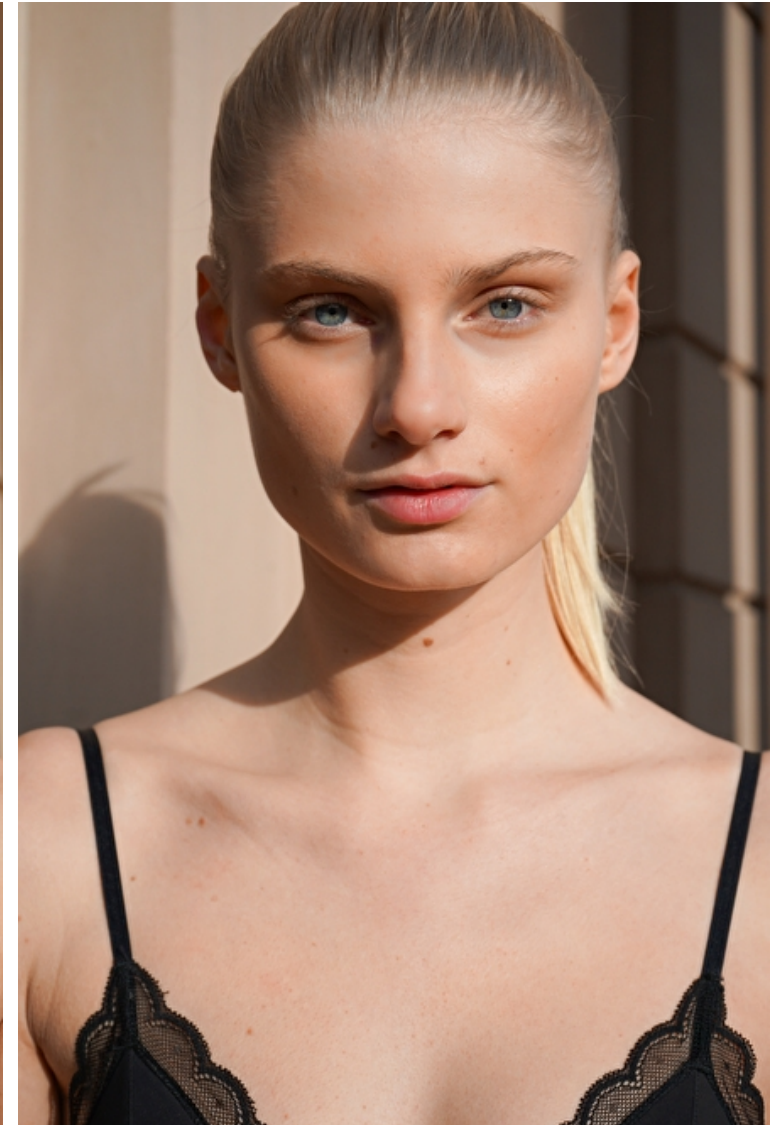

Maja Olsson

Height 178cm / 5' 10.0"

Bust 86cm / 34"

Waist 75cm / 29.5"

Hips 106cm / 41.5"

Shoes EU/US/UK 41 / 9.5 / 8

Eyes Blue

Hair Blond

Cup A/B