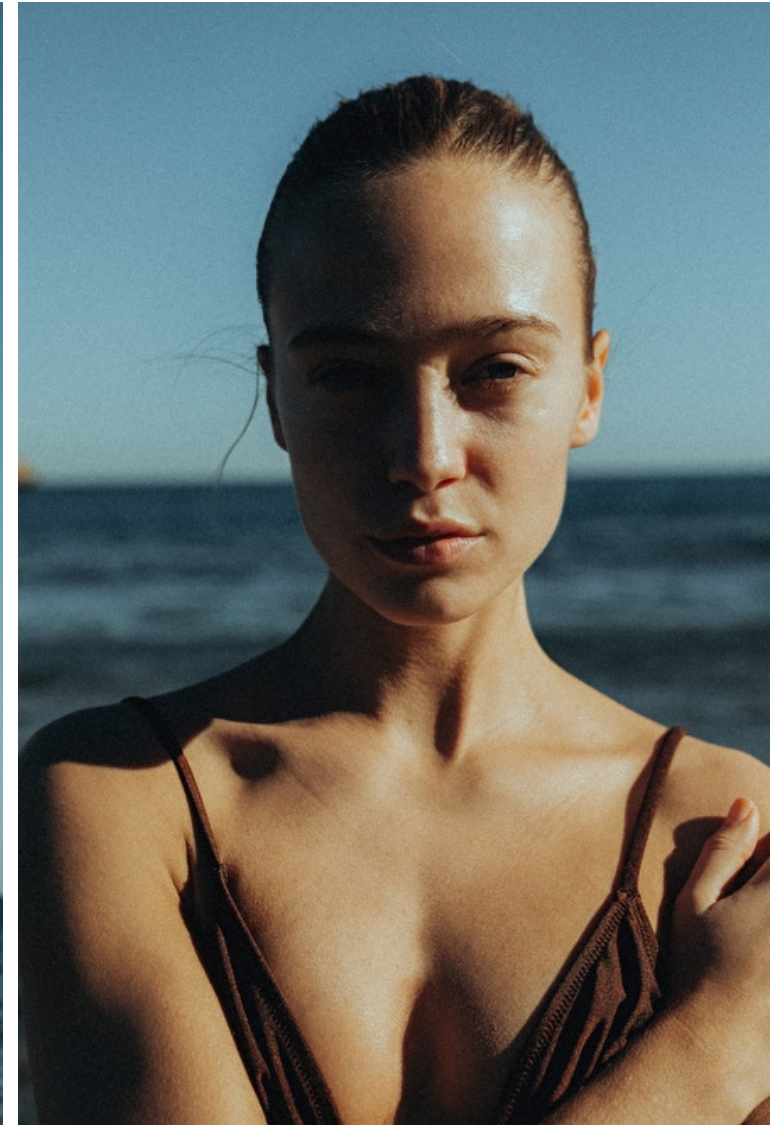

## Malijn Pieterse

Height 176cm / 5' 9.5"

Bust 80cm / 31.5"

Waist 63cm / 25"

Hips 92cm / 36"

Shoes EU/US/UK 38 / 7.5 / 5

Eyes Blue

Hair Blond