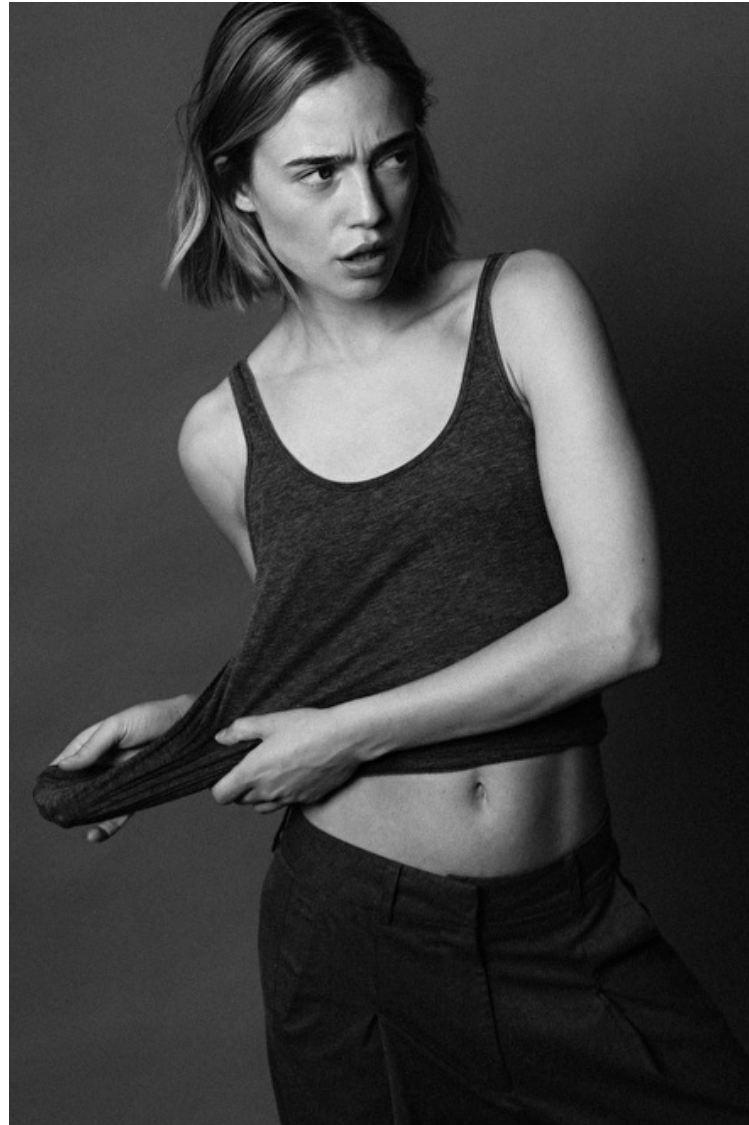

## Malijn Pieterse

Height 176cm / 5' 9.5"

Bust 80cm / 31.5"

Waist 63cm / 25"

Hips 92cm / 36"

Shoes EU/US/UK 38 / 7.5 / 5

Eyes Blue

Hair Blond