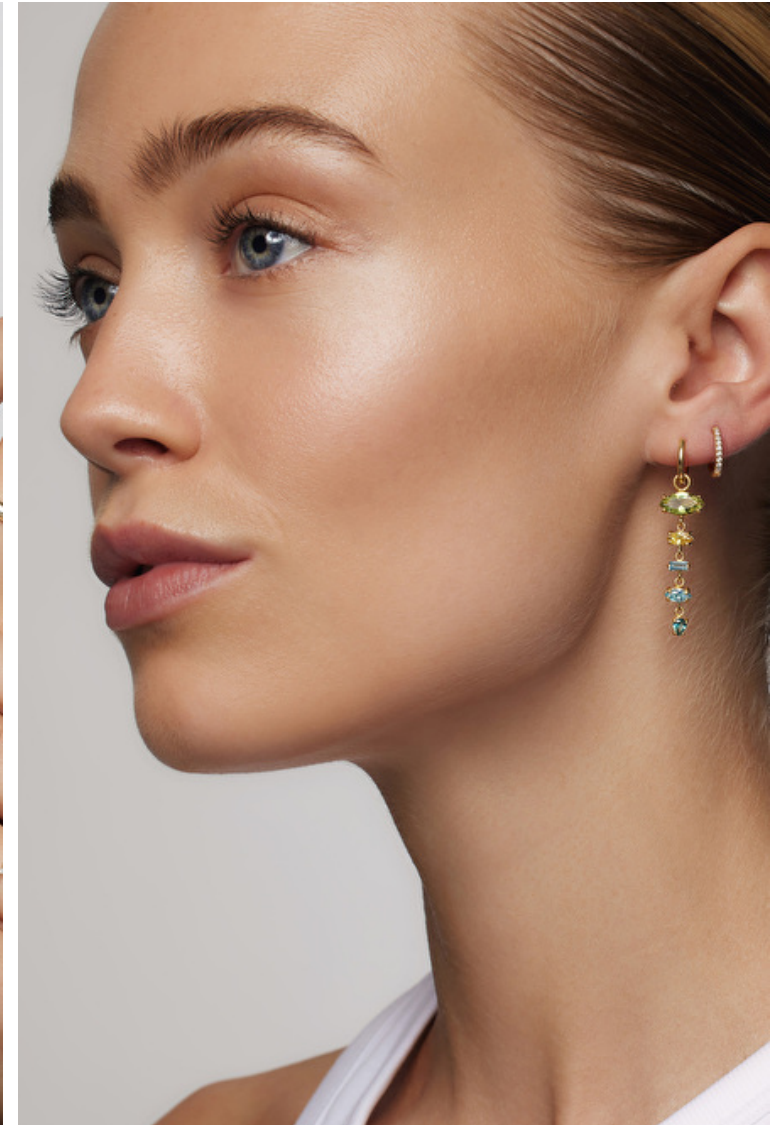

Malijn Pieterse

Height 176cm / 5' 9.5"

Bust 82cm / 32.5"

Waist 60cm / 23.5"

Hips 89cm / 35"

Shoes EU/US/UK 38 / 7.5 / 5

Eyes Blue

Hair Blond