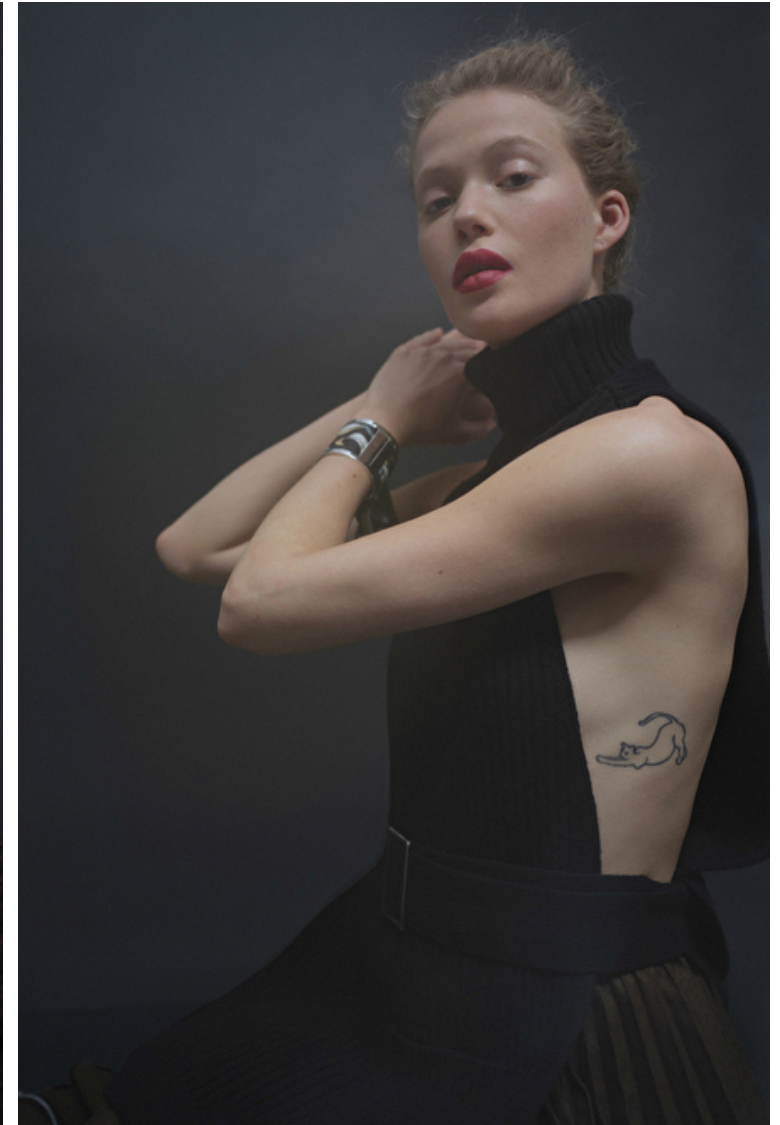

Hips 93cm / 36.5"

Waist 63cm / 25"

Shoes EU/US/UK 39 / 8 / 6

Size EU/US 34 / 4

Hair Blond

Eyes Blue grey

Cup B

Modellink