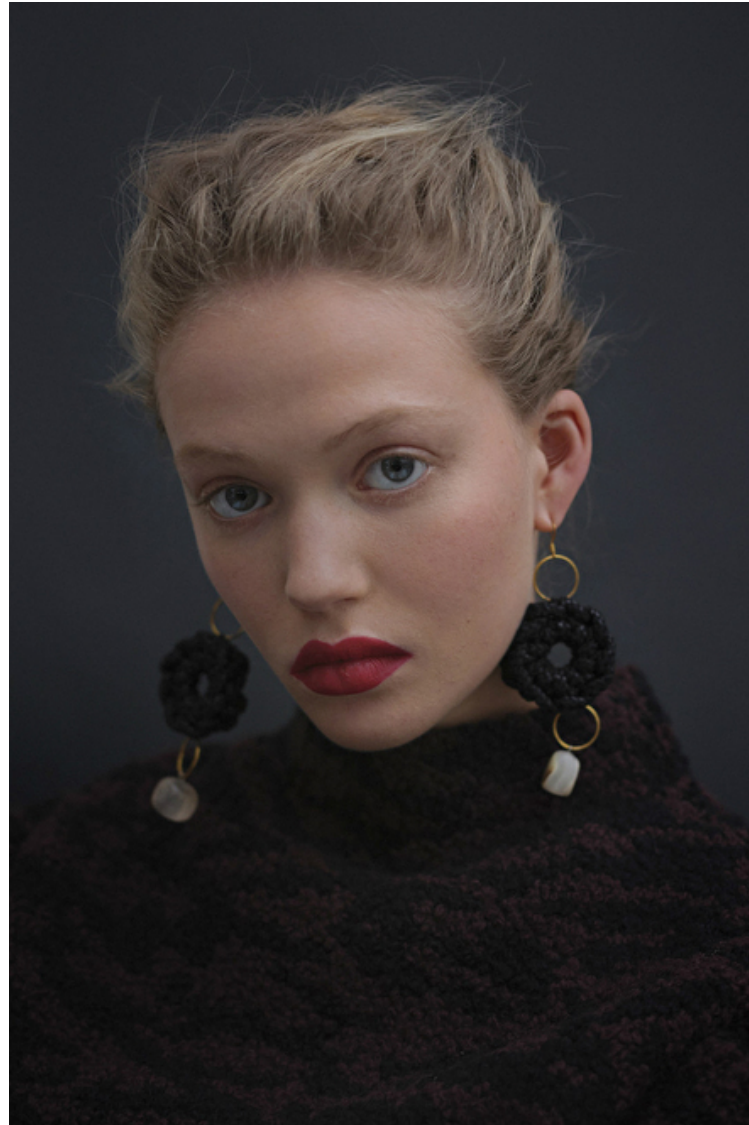

Hips 93cm / 36.5"

Waist 63cm / 25"

Shoes EU/US/UK 39 / 8 / 6

Size EU/US 34 / 4

Hair Blond

Eyes Blue grey

Cup B

Modellink