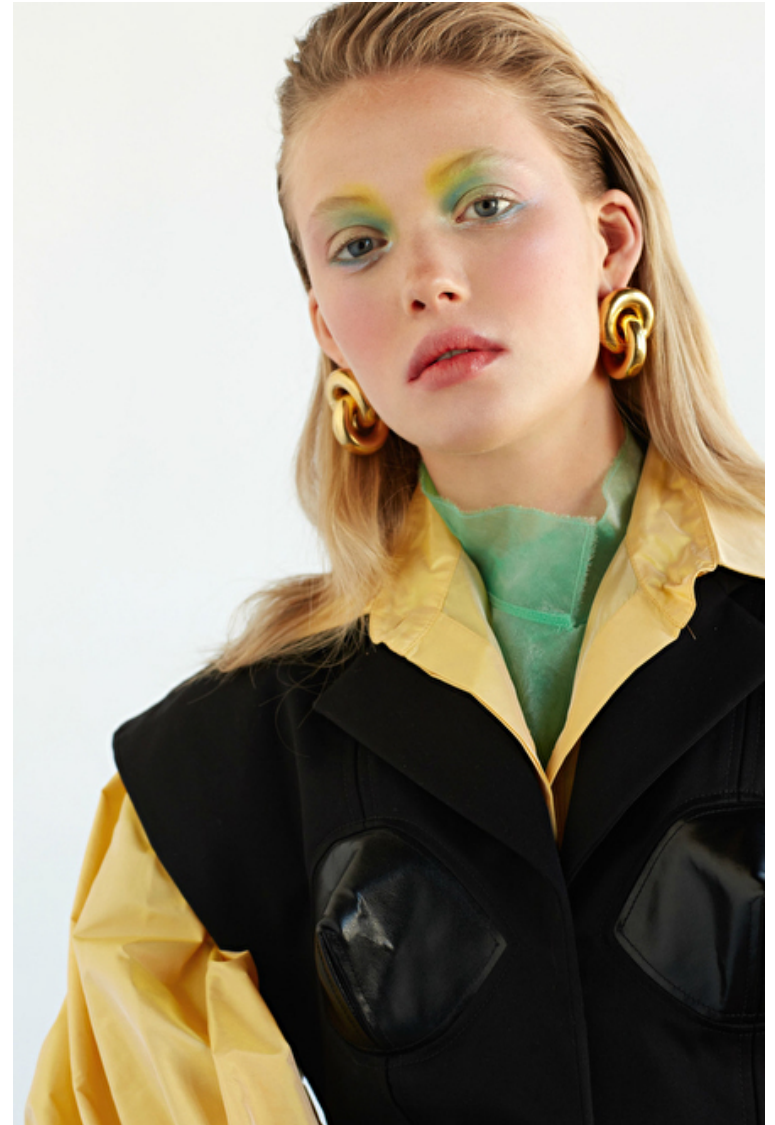

Waist 63cm / 25"

Shoes EU/US/UK 39 / 8 / 6

Size EU/US 34 / 4

Hair Blond

Eyes Blue grey

Cup B

Modellink

Vasagatan 16, Goteborg, 41124, Goteborg, Sweden
Phone: 031-13 15 33 **Email:** info@modellink.se **Website:** http://modellink.se/