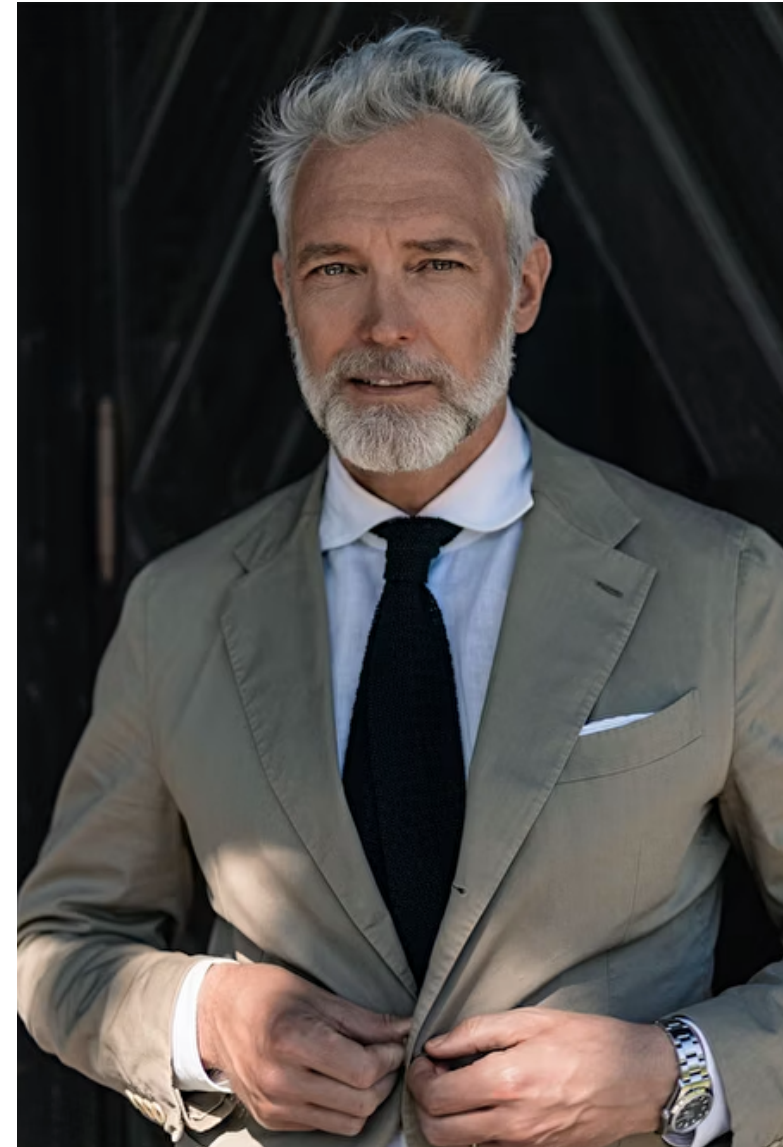

Modellink

Vasagatan 16, Goteborg, 41124, Goteborg, Sweden
Phone: 031-13 15 33 **Email:** info@modellink.se **Website:** <http://modellink.se/>

Mats Wallin

Height 187cm / 6' 1.5"

Size EU/US 54 / 24

Shoes EU/US/UK 45 / 12 / 10.5

Eyes Blue

Hair Grey