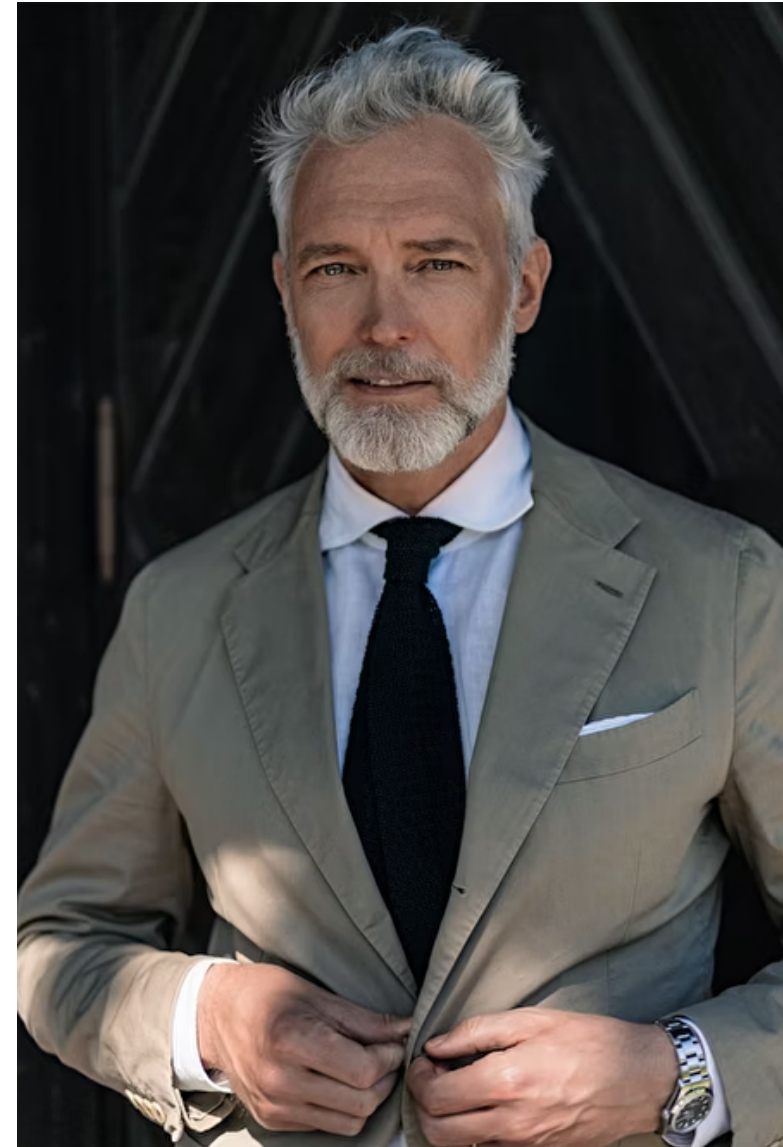

Mats Wallin

Height 187cm / 6' 1.5"

Size EU/US 54 / 24

Shoes EU/US/UK 45 / 12 / 10.5

Eyes Blue

Hair Grey

Mats Wallin

Height 187cm / 6' 1.5"

Size EU/US 54 / 24

Shoes EU/US/UK 45 / 12 / 10.5

Eyes Blue

Hair Grey

Mats Wallin

Height 187cm / 6' 1.5"

Size EU/US 54 / 24

Shoes EU/US/UK 45 / 12 / 10.5