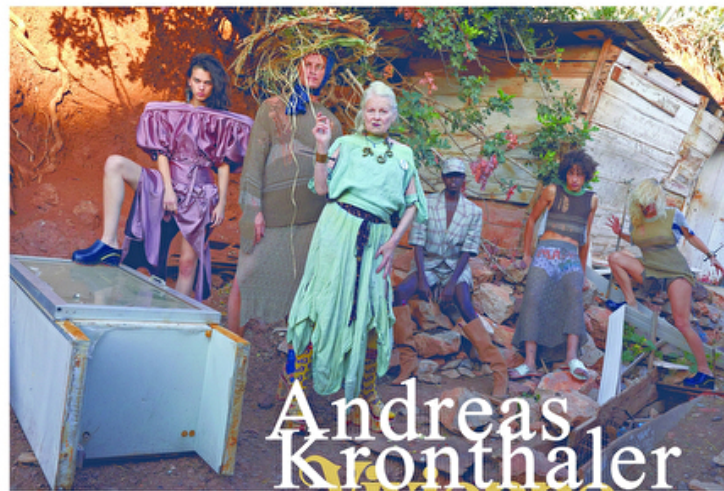

Max Fieschi

Height 185cm / 6' 1.0"

Waist 76cm / 30"

Shoes EU/US/UK 46.5 / 13 / 11

Eyes Blue

Hair Brown

Andreas
Kronthaler
Vivienne
Westwood

Andreas
Kronthaler
Vivienne
Westwood