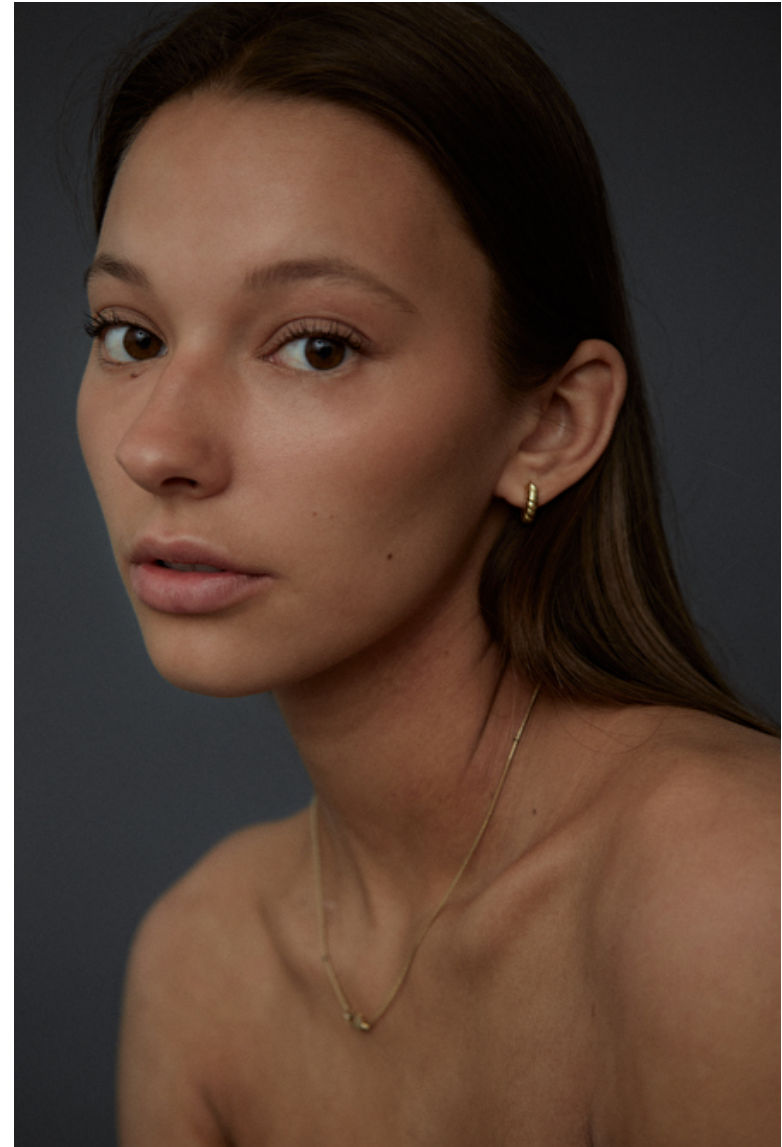

Modellink

Vasagatan 16, Goteborg, 41124, Goteborg, Sweden
Phone: 031-13 15 33 **Email:** info@modellink.se **Website:** <http://modellink.se/>

Maya Älveblad

Height 178cm / 5' 10.0"

Bust 85cm / 33.5"

Waist 64cm / 25"

Hips 100cm / 39.5"

Shoes EU/US/UK 39 / 8 / 6

Eyes Brown

Hair Brown

Cup B