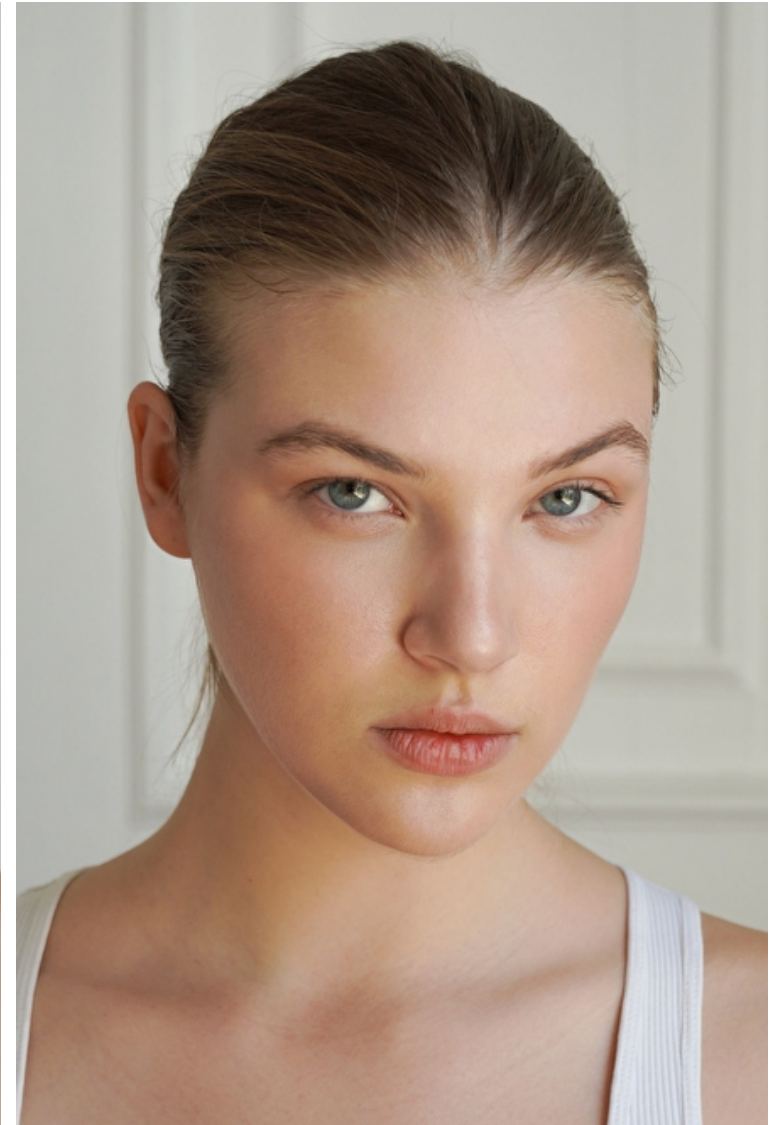

Maya Sieron

Height 176cm / 5' 9.5"

Bust 95cm / 37.5"

Waist 68cm / 27"

Hips 105cm / 41.5"

Shoes EU/US/UK 39 / 8 / 6

Eyes Blue

Hair Blond