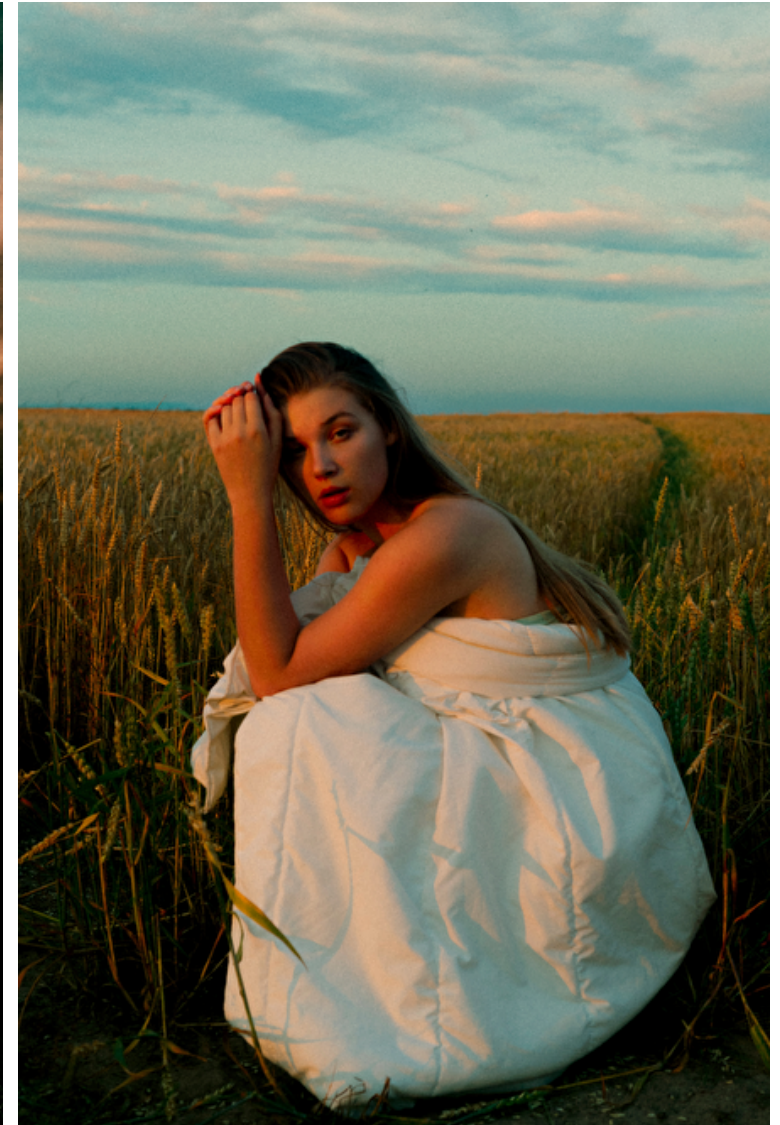

Maya Sieron

Height 176cm / 5' 9.5"

Bust 95cm / 37.5"

Waist 68cm / 27"

Hips 105cm / 41.5"

Shoes EU/US/UK 39 / 8 / 6

Eyes Blue

Hair Blond