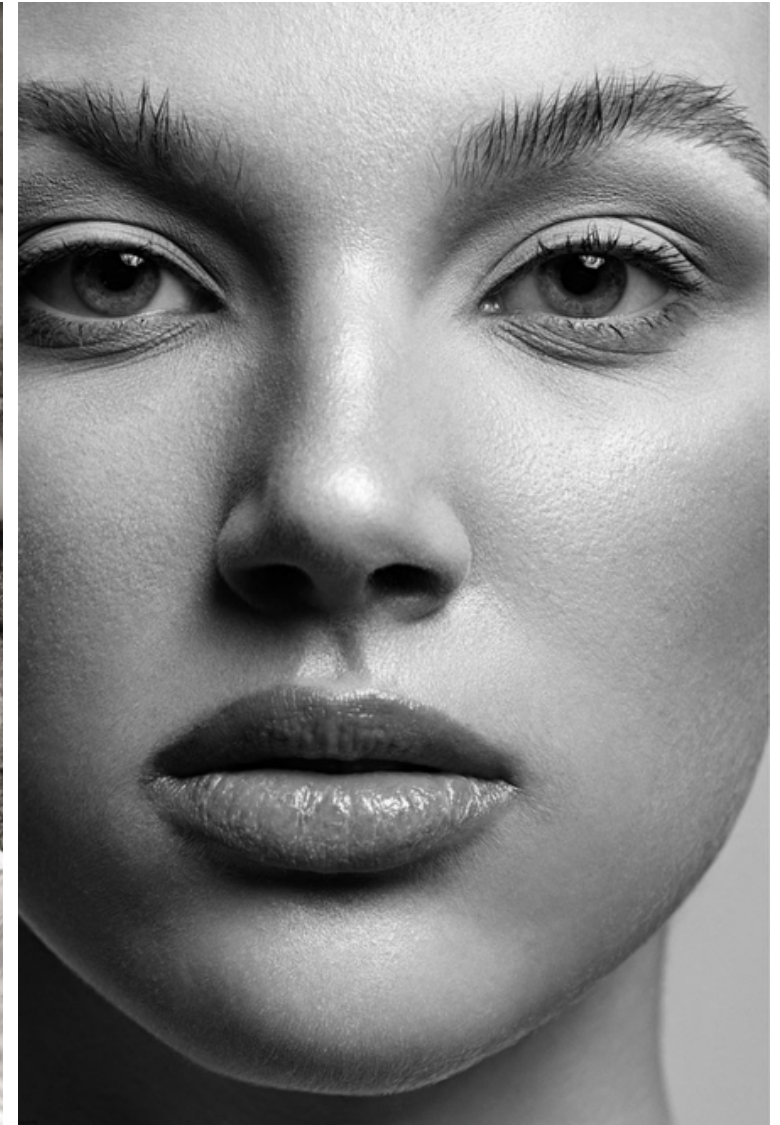

Maya Sieron

Height 176cm / 5' 9.5"

Bust 95cm / 37.5"

Waist 68cm / 27"

Hips 105cm / 41.5"

Shoes EU/US/UK 39 / 8 / 6

Eyes Blue

Hair Blond