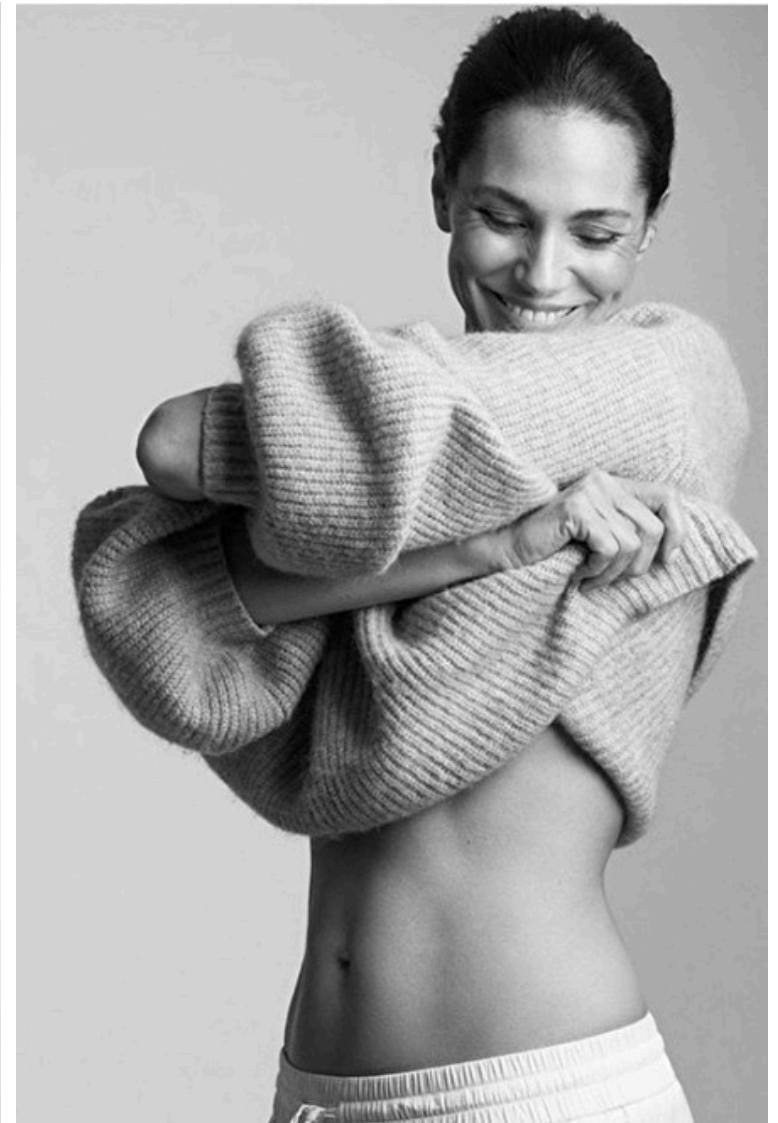

Modellink

Vasagatan 16, Goteborg, 41124, Goteborg, Sweden
Phone: 031-13 15 33 **Email:** info@modellink.se **Website:** <http://modellink.se/>

Michelle Chiasson

Height 176cm / 5' 9.5"

Size EU/US 36 / 6

Bust 85cm / 33.5"

Waist 65cm / 25.5"

Hips 95cm / 37.5"

Shoes EU/US/UK 39 / 8 / 6

Eyes Blue

Hair Brown

Cup B