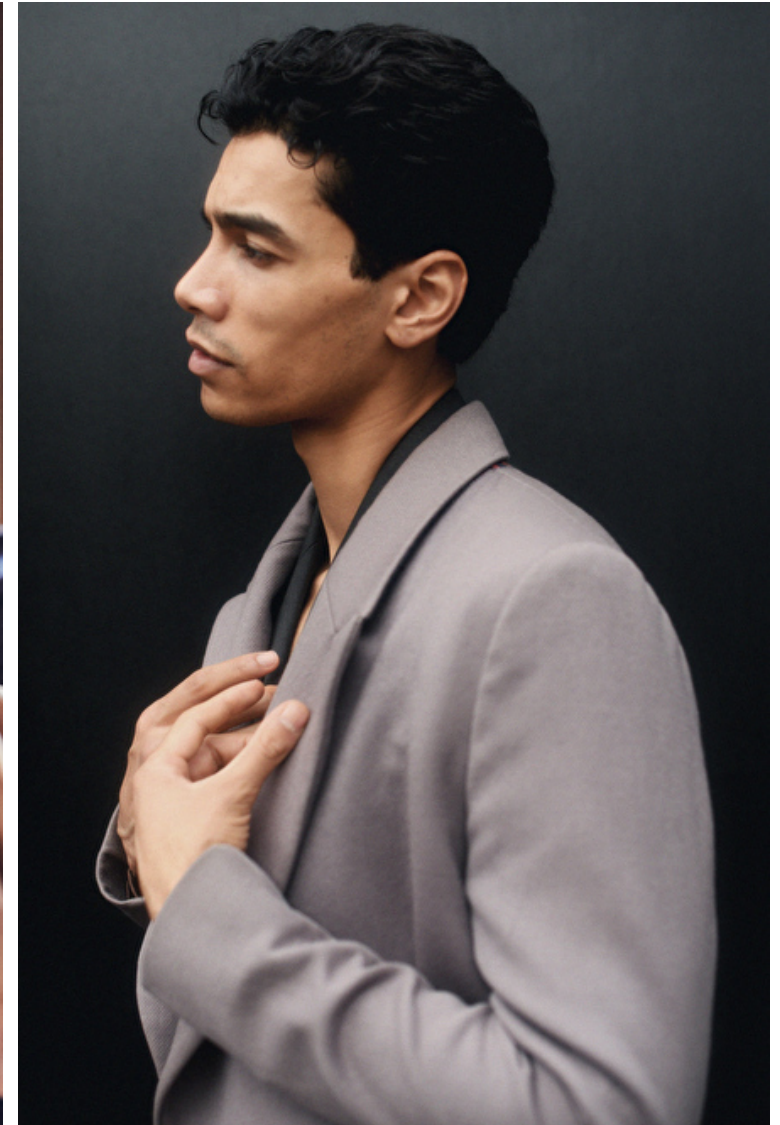

Suit size 48cm / 38"