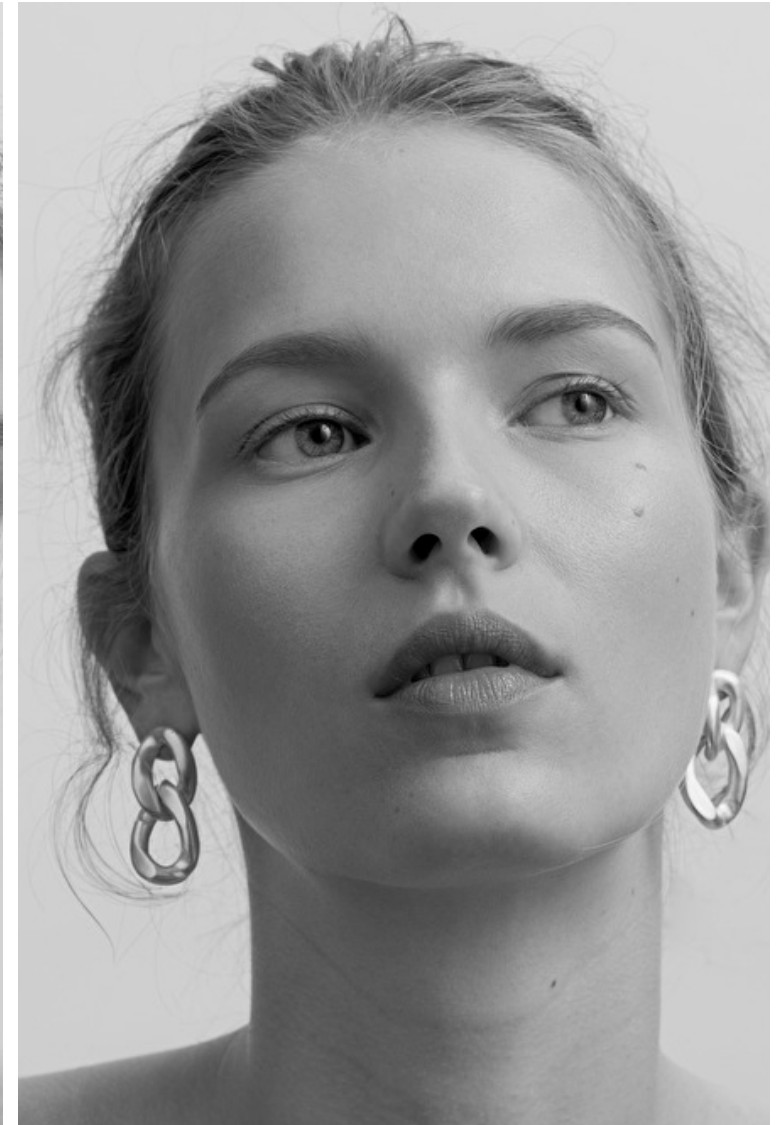

Milena Pinsel

Height 176cm / 5' 9.5"

Bust 84cm / 33"

Waist 62cm / 24.5"

Hips 91cm / 36"

Shoes EU/US/UK 38 / 7.5 / 5

Eyes Blue

Hair Dark blond