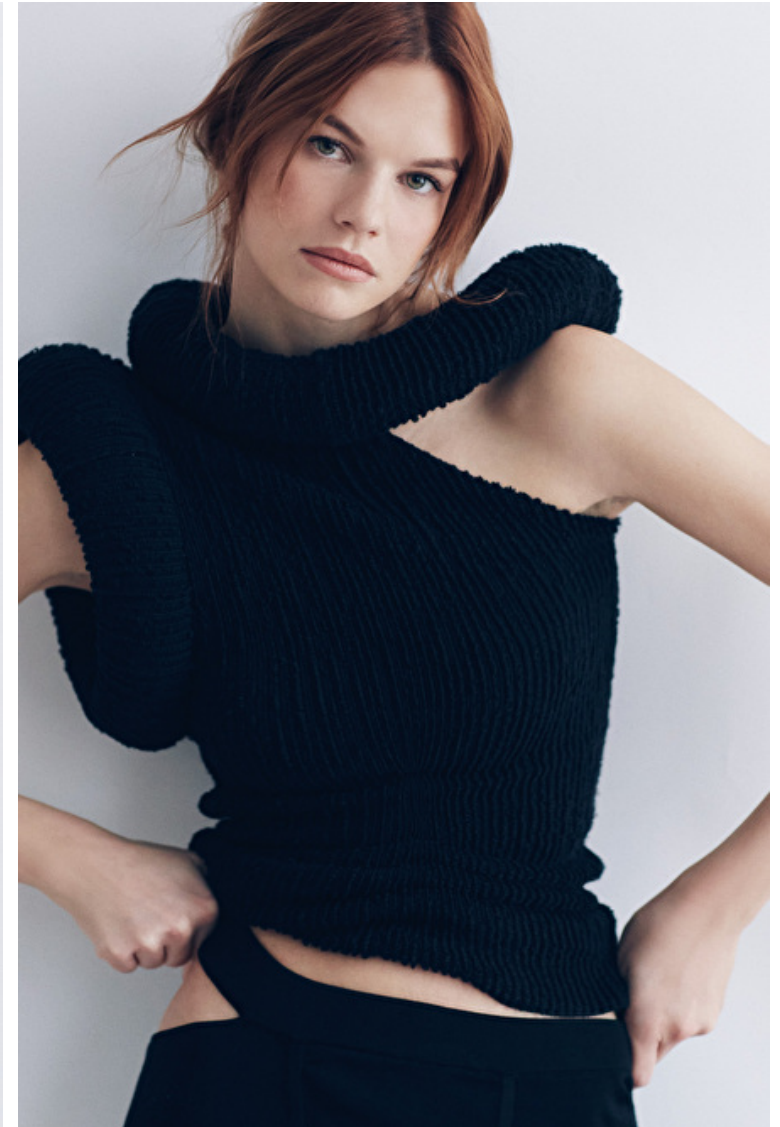

Modellink

Vasagatan 16, Goteborg, 41124, Goteborg, Sweden
Phone: 031-13 15 33 **Email:** info@modellink.se **Website:** <http://modellink.se/>

Nadine Leopold

Height 177cm / 5' 9.5"

Size EU/US 36 / 6

Bust 85cm / 33.5"

Waist 60cm / 23.5"

Hips 93cm / 36.5"

Shoes EU/US/UK 40 / 9 / 7

Eyes Blue green

Hair Blond

Cup B