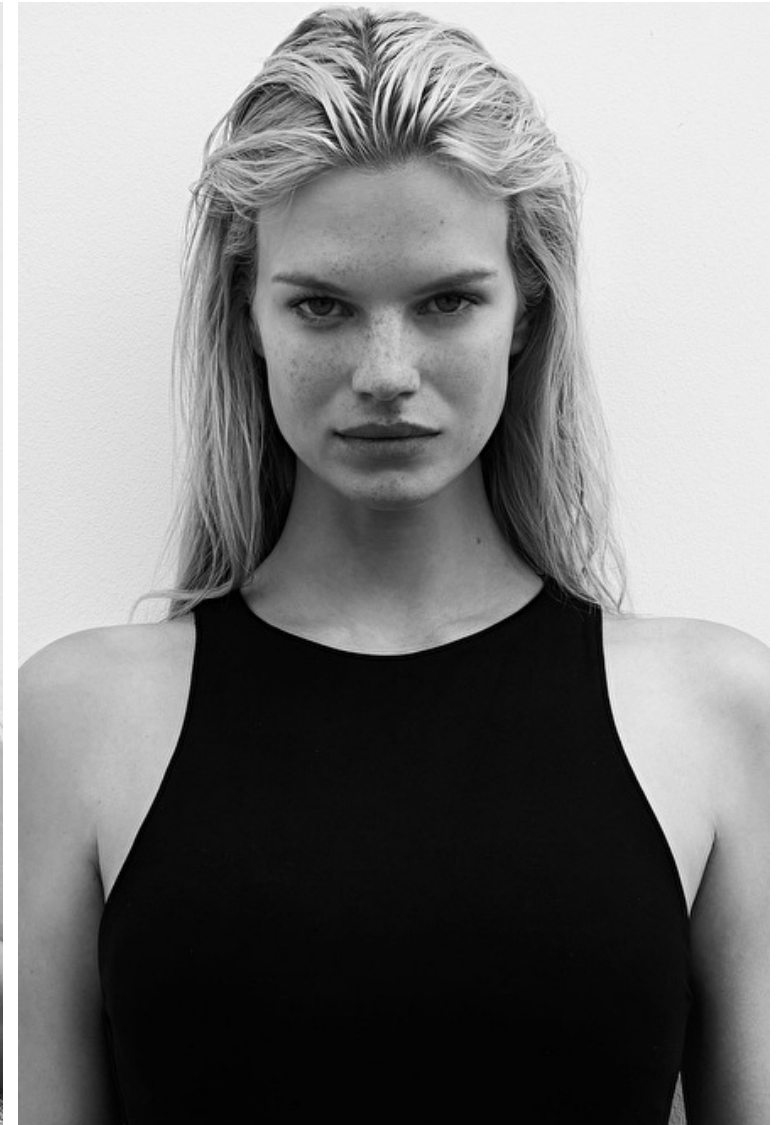

Modellink

Vasagatan 16, Goteborg, 41124, Goteborg, Sweden
Phone: 031-13 15 33 **Email:** info@modellink.se **Website:** <http://modellink.se/>

Nadine Leopold

Height 177cm / 5' 9.5"

Size EU/US 36 / 6

Bust 85cm / 33.5"

Waist 60cm / 23.5"

Hips 93cm / 36.5"

Shoes EU/US/UK 40 / 9 / 7

Eyes Blue green

Hair Blond

Cup B