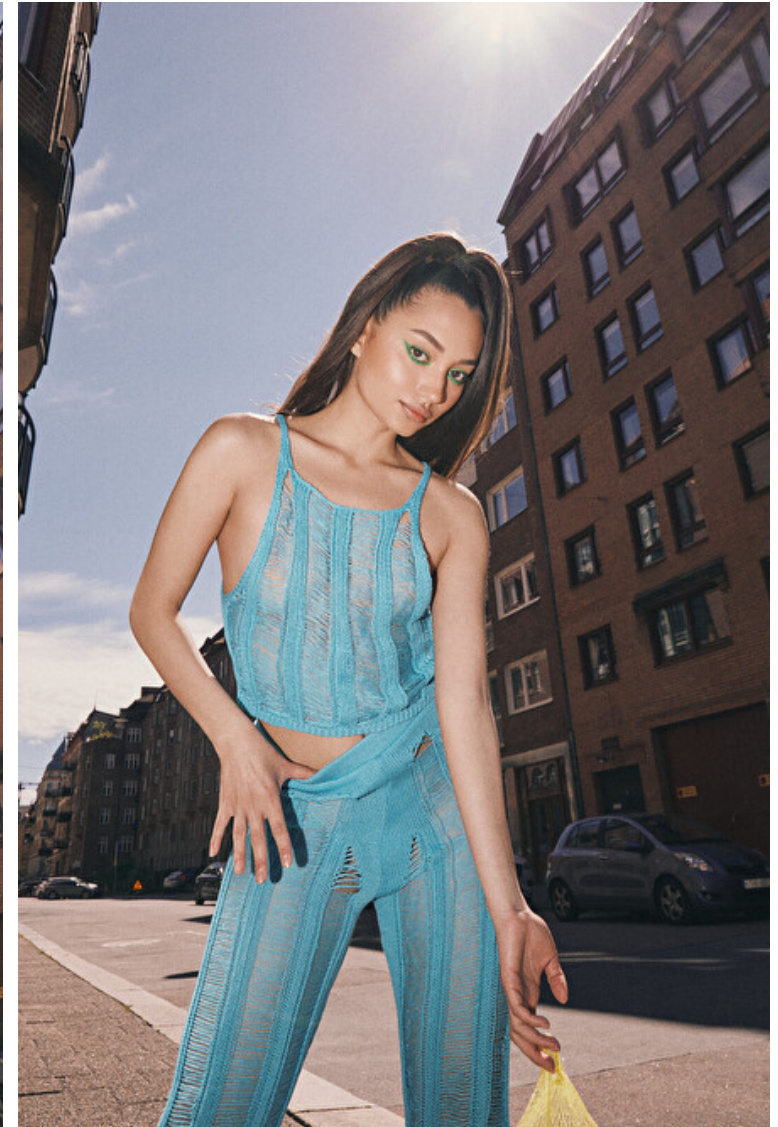

Modellink

Vasagatan 16, Goteborg, 41124, Goteborg, Sweden
Phone: 031-13 15 33 **Email:** info@modellink.se **Website:** <http://modellink.se/>

Nadja Tackmann

Height 162cm / 5' 4.0"

Bust 78cm / 30.5"

Waist 61cm / 24"

Hips 91cm / 36"