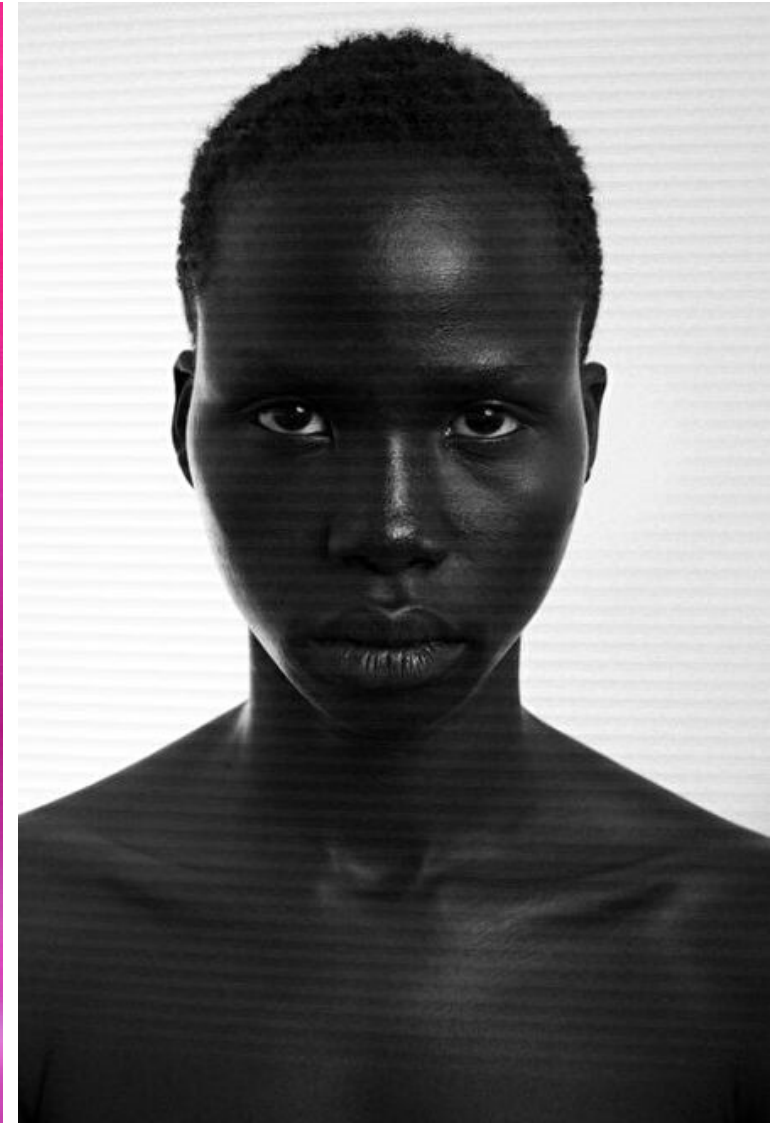

Modellink

Vasagatan 16, Goteborg, 41124, Goteborg, Sweden
Phone: 031-13 15 33 **Email:** info@modellink.se **Website:** <http://modellink.se/>

Naomi Apajok

Height 180cm / 5' 11.0"

Bust 78cm / 30.5"

Waist 57cm / 22.5"

Hips 86cm / 34"

Shoes EU/US/UK 39 / 8 / 6

Eyes Black

Hair Black