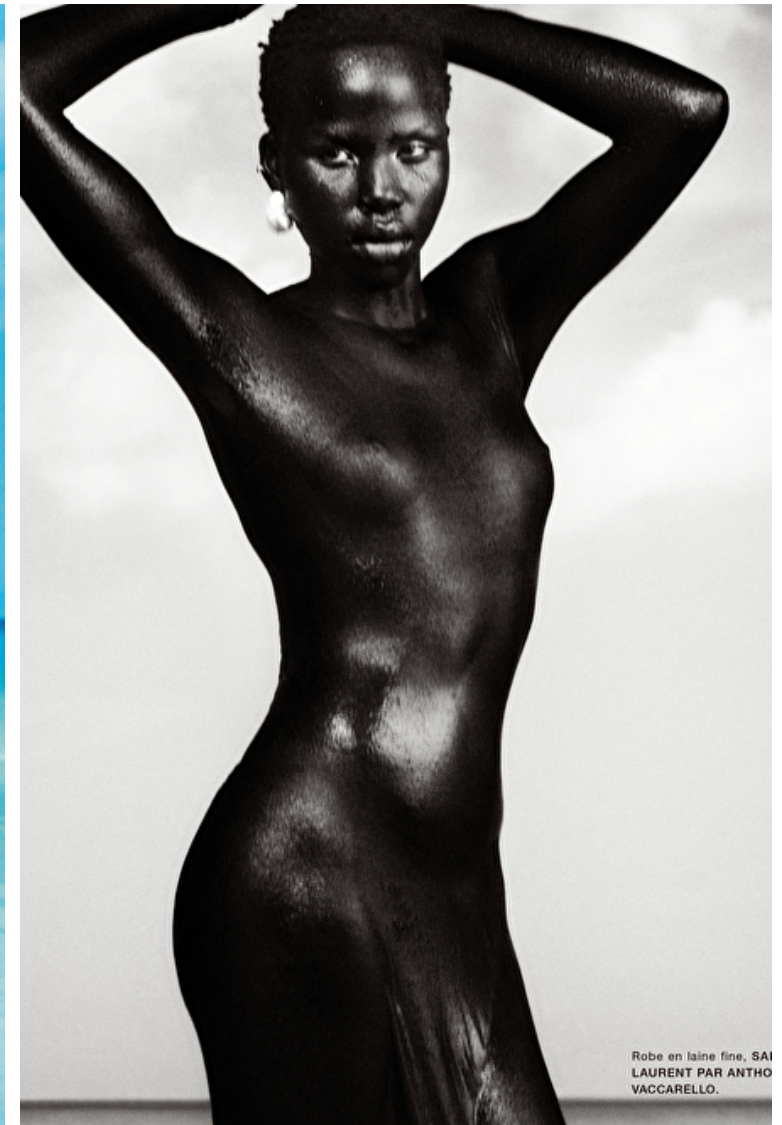

Robe en laine fine, SAI
LAURENT PAR ANTHO
VACCARELLO.