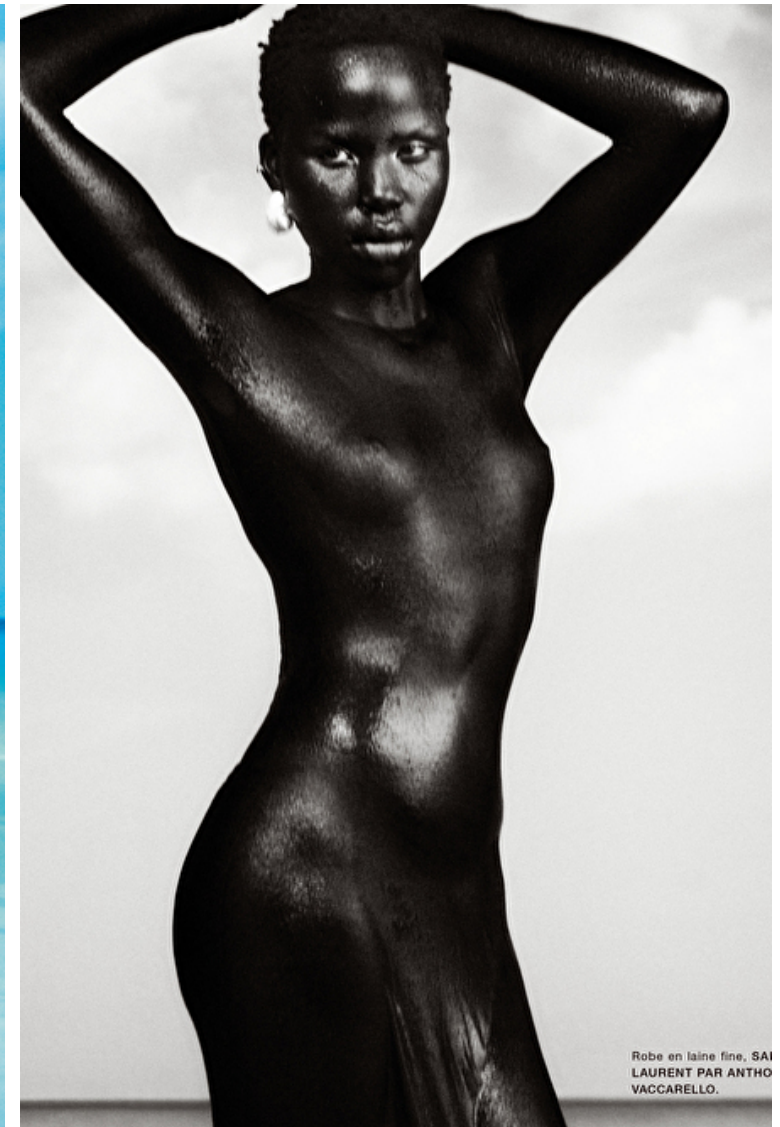

Robe en laine fine, SAI
LAURENT PAR ANTHO
VACCARELLO.