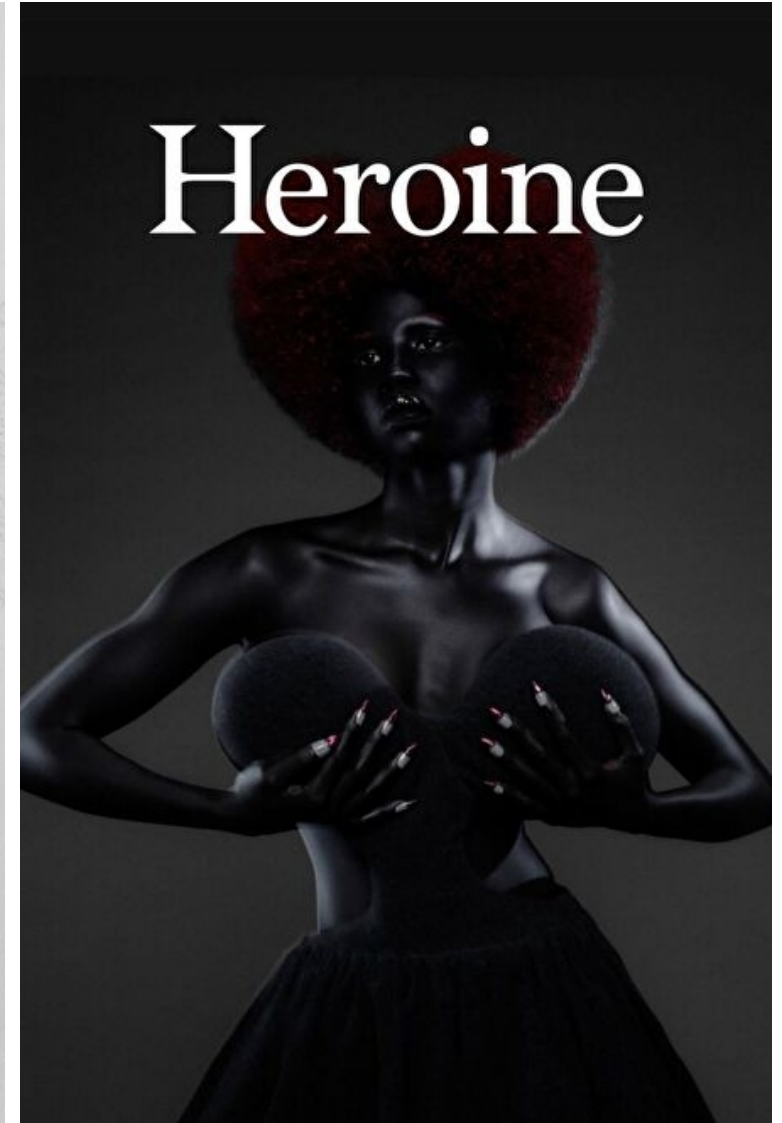

Naomi Apajok

Height 180cm / 5' 11.0"

Bust 78cm / 30.5"

Waist 60cm / 23.5"

Hips 88cm / 34.5"

Shoes EU/US/UK 39 / 8 / 6

Eyes Black

Hair Black