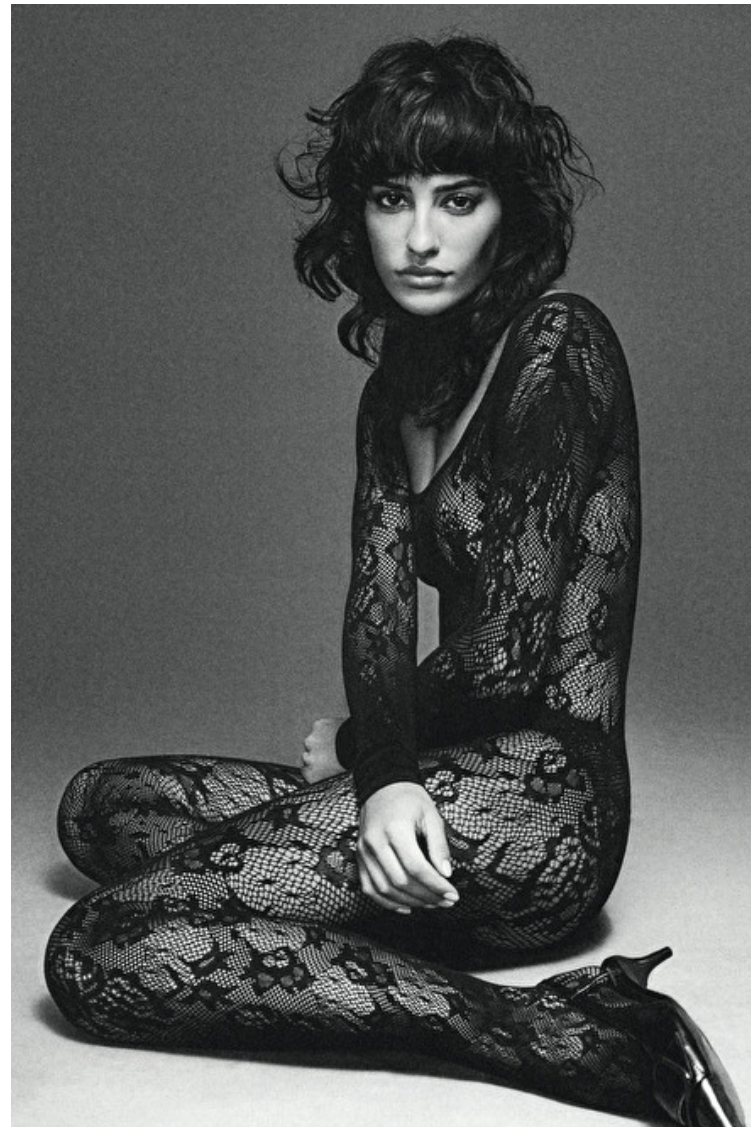

## Naomi Eliav

Height 170cm / 5' 7.0"

Bust 79cm / 31"

Waist 58cm / 23"

Hips 88cm / 34.5"

Shoes EU/US/UK 37 / 6.5 / 4

Eyes Brown

Hair Brown