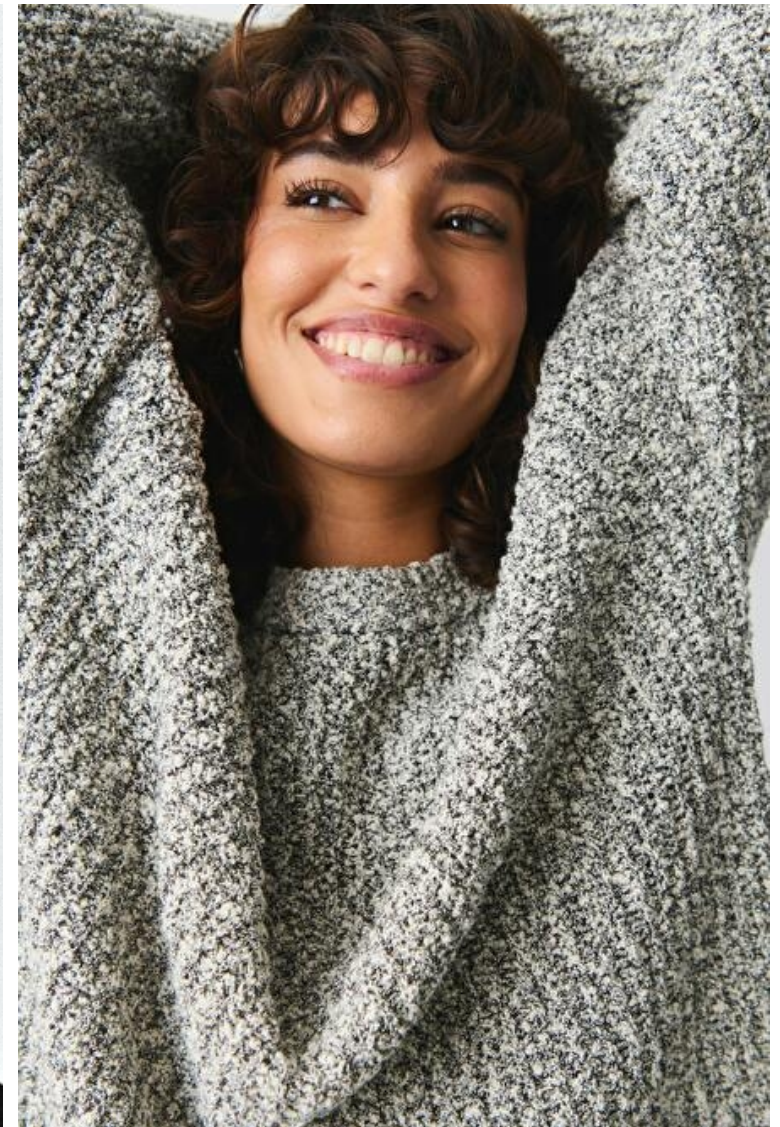

## Naomi Eliav

Height 170cm / 5' 7.0"

Bust 79cm / 31"

Waist 58cm / 23"

Hips 88cm / 34.5"

Shoes EU/US/UK 37 / 6.5 / 4

Eyes Brown

Hair Brown