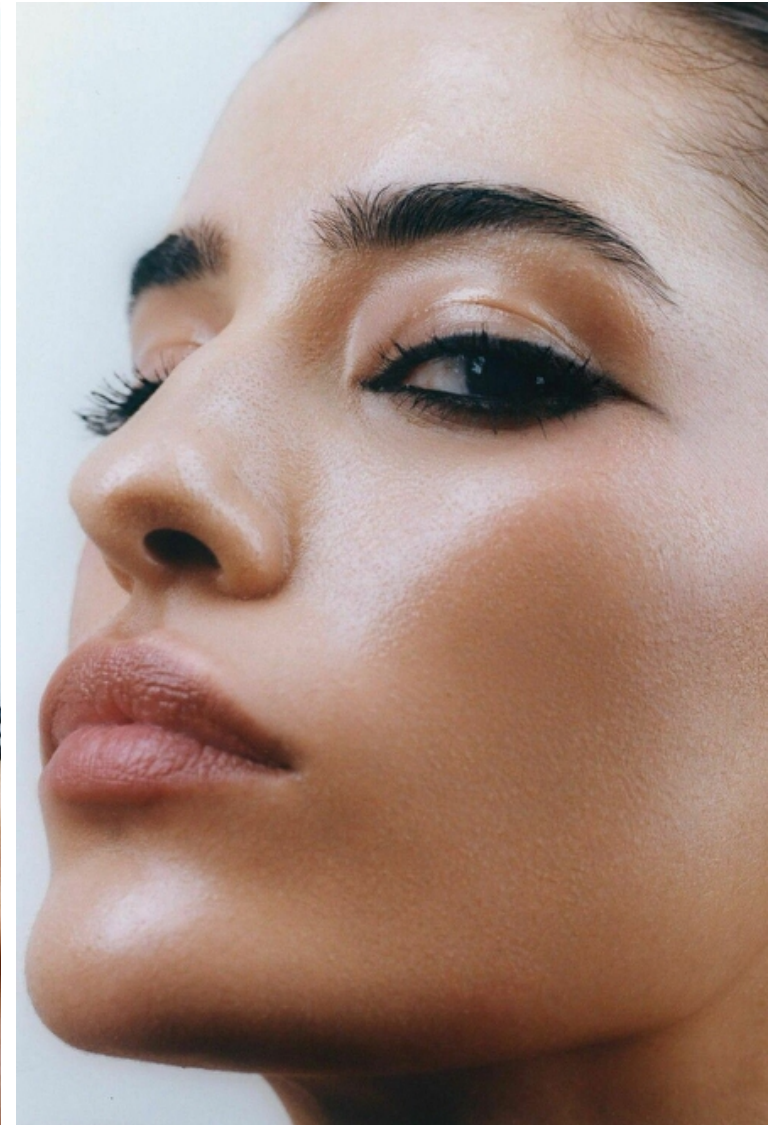

## Naomi Eliav

Height 170cm / 5' 7.0"

Bust 79cm / 31"

Waist 58cm / 23"

Hips 88cm / 34.5"

Shoes EU/US/UK 37 / 6.5 / 4

Eyes Brown

Hair Brown