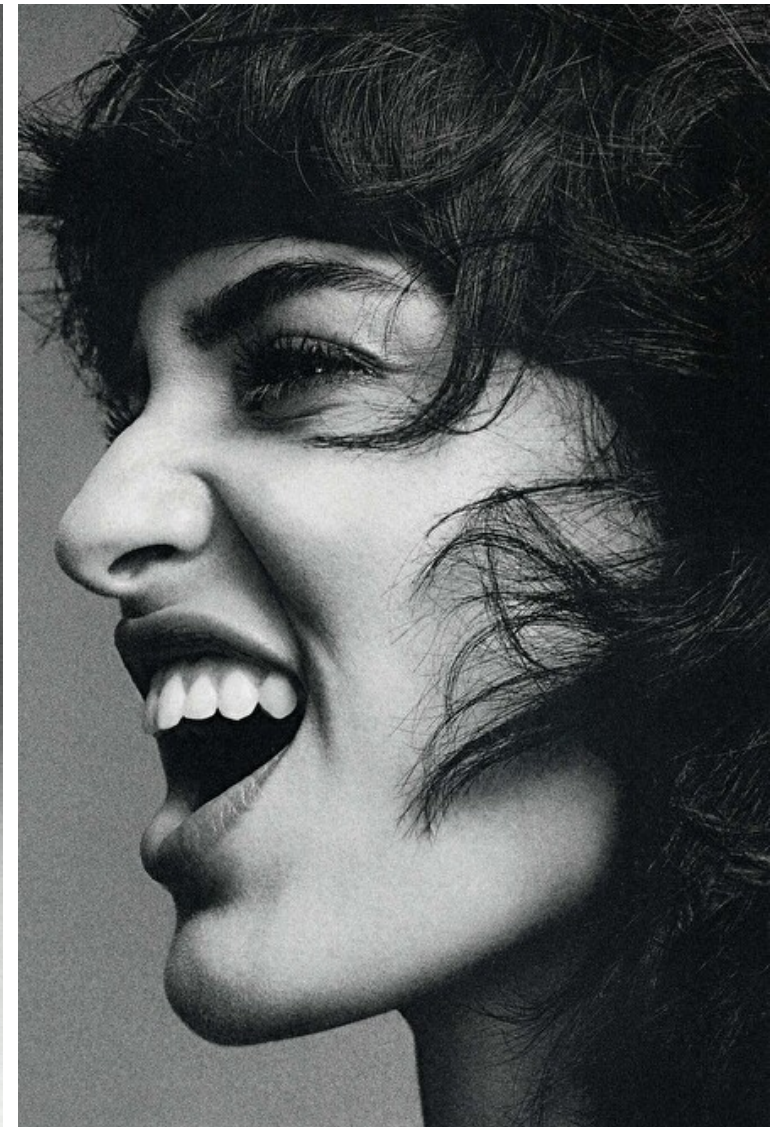

## Naomi Eliav

Height 170cm / 5' 7.0"

Bust 79cm / 31"

Waist 58cm / 23"

Hips 88cm / 34.5"

Shoes EU/US/UK 37 / 6.5 / 4

Eyes Brown

Hair Brown