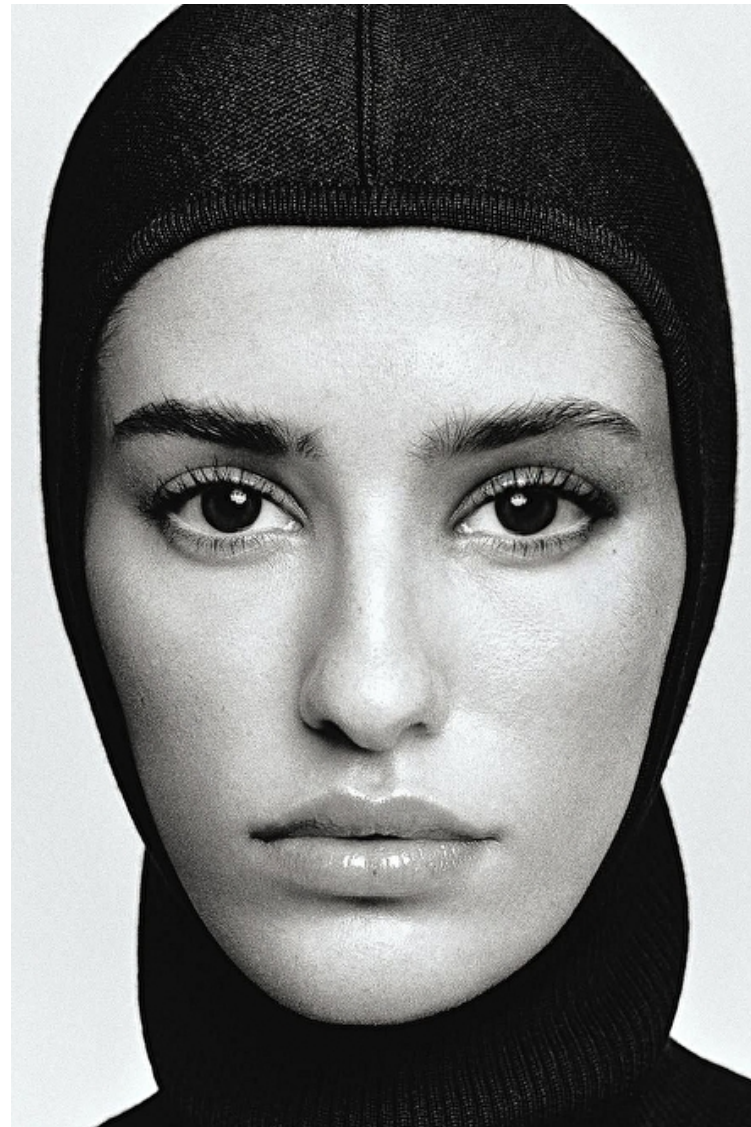

## Naomi Eliav

Height 170cm / 5' 7.0"

Bust 79cm / 31"

Waist 58cm / 23"

Hips 88cm / 34.5"

Shoes EU/US/UK 37 / 6.5 / 4

Eyes Brown

Hair Brown