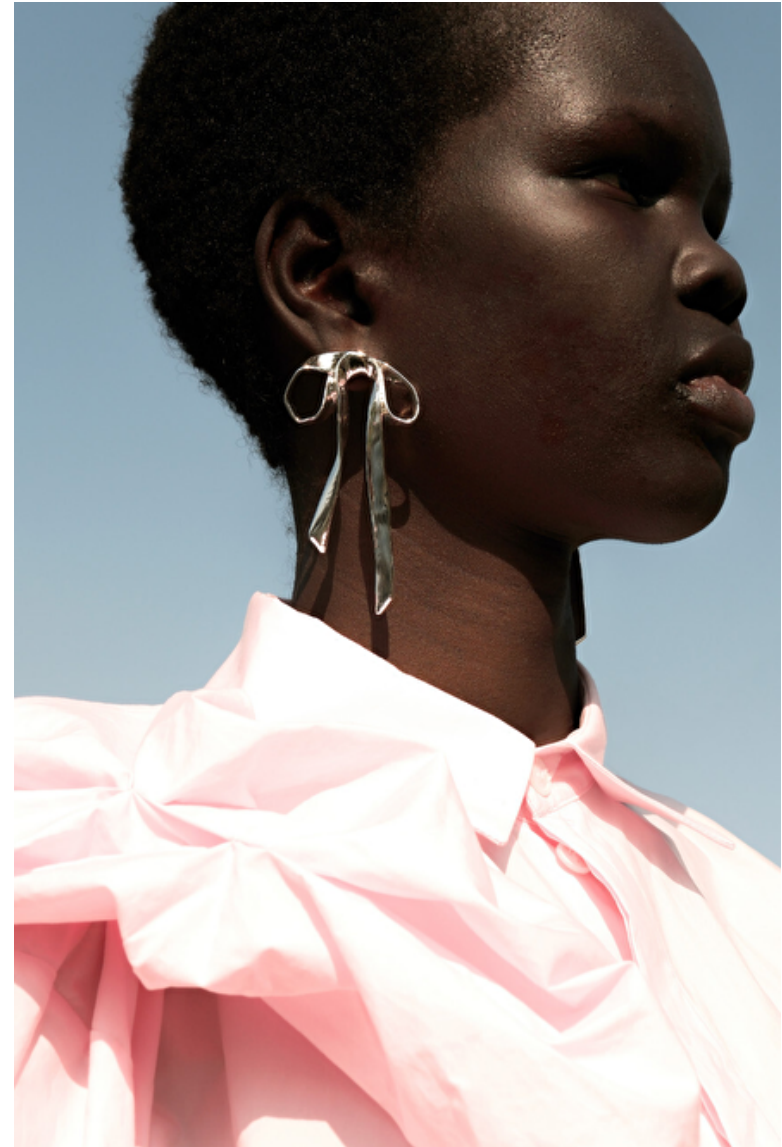

Nyanchar Biu

Height 179cm / 5' 10.5"

Size EU/US 36 / 6

Bust 76cm / 30"

Waist 61cm / 24"

Hips 89cm / 35"

Shoes EU/US/UK 40 / 9 / 7

Eyes Brown

Hair Dark brown

Nyanchar Biu

Height 179cm / 5' 10.5"

Size EU/US 36 / 6

Bust 76cm / 30"

Waist 61cm / 24"

Hips 89cm / 35"

Shoes EU/US/UK 40 / 9 / 7