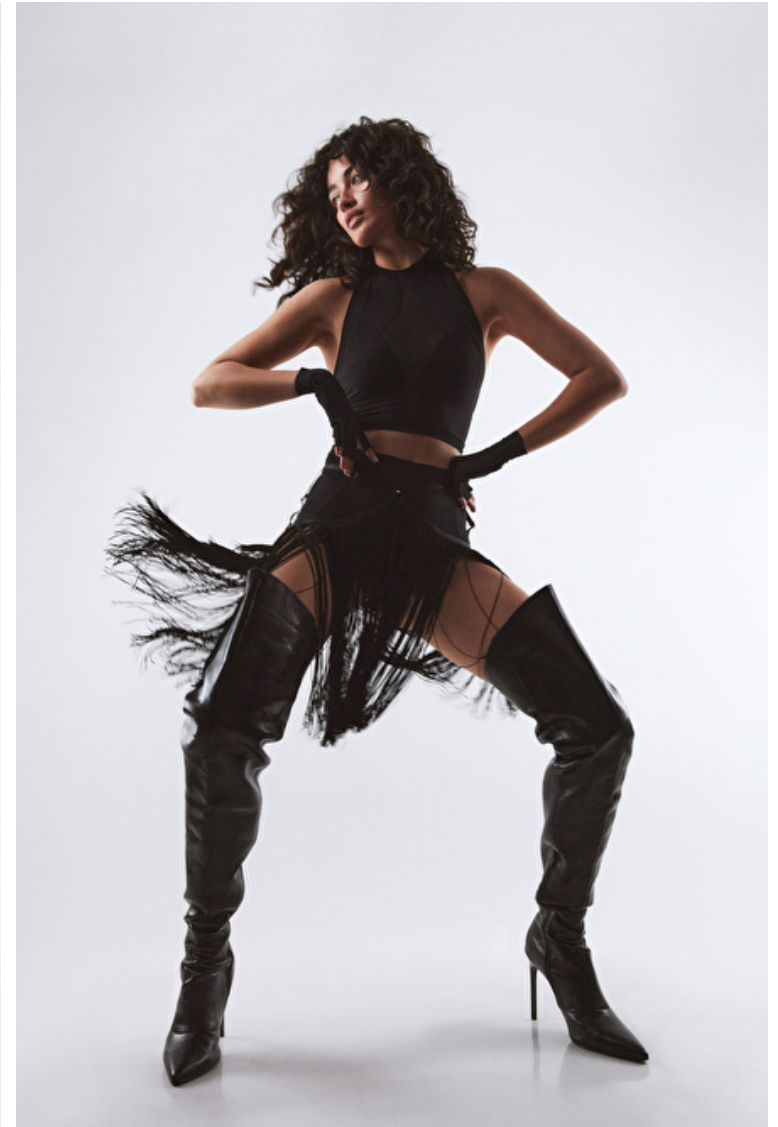

## Paula Batista

Height 170cm / 5' 7.0"

Bust 80cm / 31.5"

Waist 63cm / 25"

Hips 89cm / 35"

Shoes EU/US/UK 40 / 9 / 7

Eyes Brown

Hair Brown