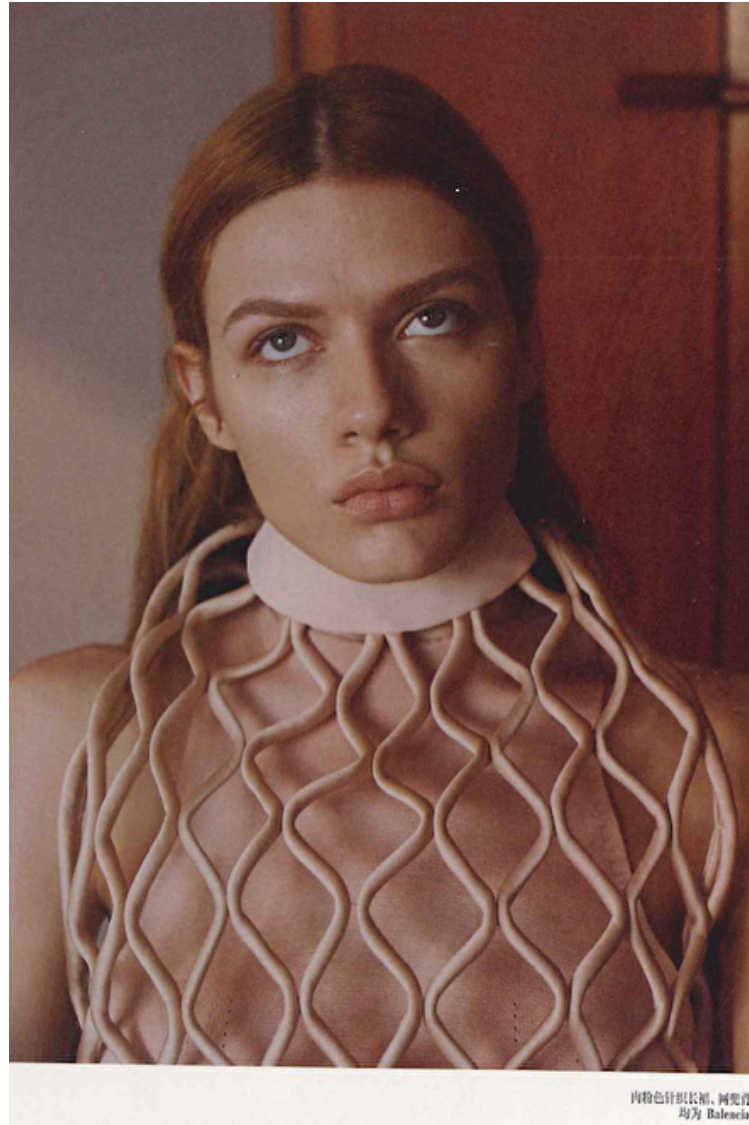

Modellink

Vasagatan 16, Goteborg, 41124, Goteborg, Sweden
Phone: 031-13 15 33 **Email:** info@modellink.se **Website:** http://modellink.se/

Polina Grosheva

Height 176cm / 5' 9.5"

Bust 85cm / 33.5"

Waist 60cm / 23.5"

Hips 90cm / 35.5"

Shoes EU/US/UK 39.5 / 8.5 / 6

Eyes Blue grey

Hair Dark blond

白色针织长裙、网兜背心
均为 Balenciaga