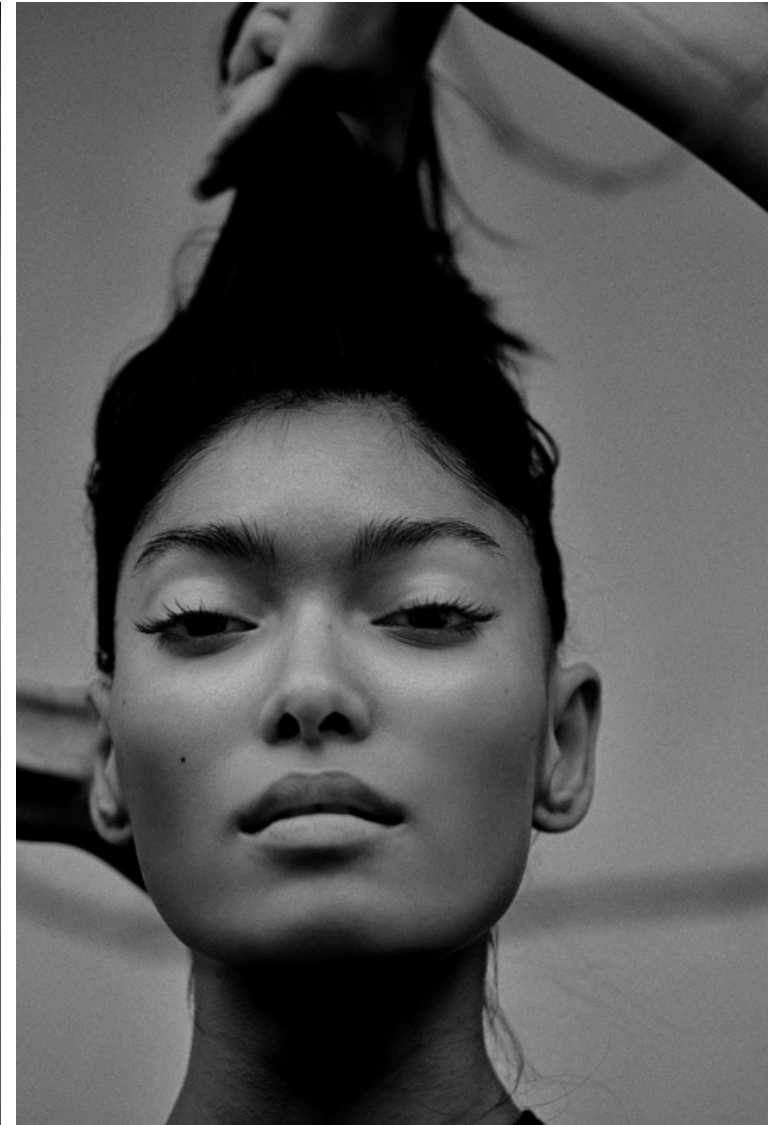

Modellink

Vasagatan 16, Goteborg, 41124, Goteborg, Sweden
Phone: 031-13 15 33 **Email:** info@modellink.se **Website:** http://modellink.se/

PRITIKA SWARUP

Height 177cm / 5' 9.5"

Size EU/US 33

Bust 81cm / 32"

Waist 58cm / 23"

Hips 84cm / 33"

Shoes EU/US/UK 39 / 8 / 6

Eyes Brown

Hair Brown

Cup A