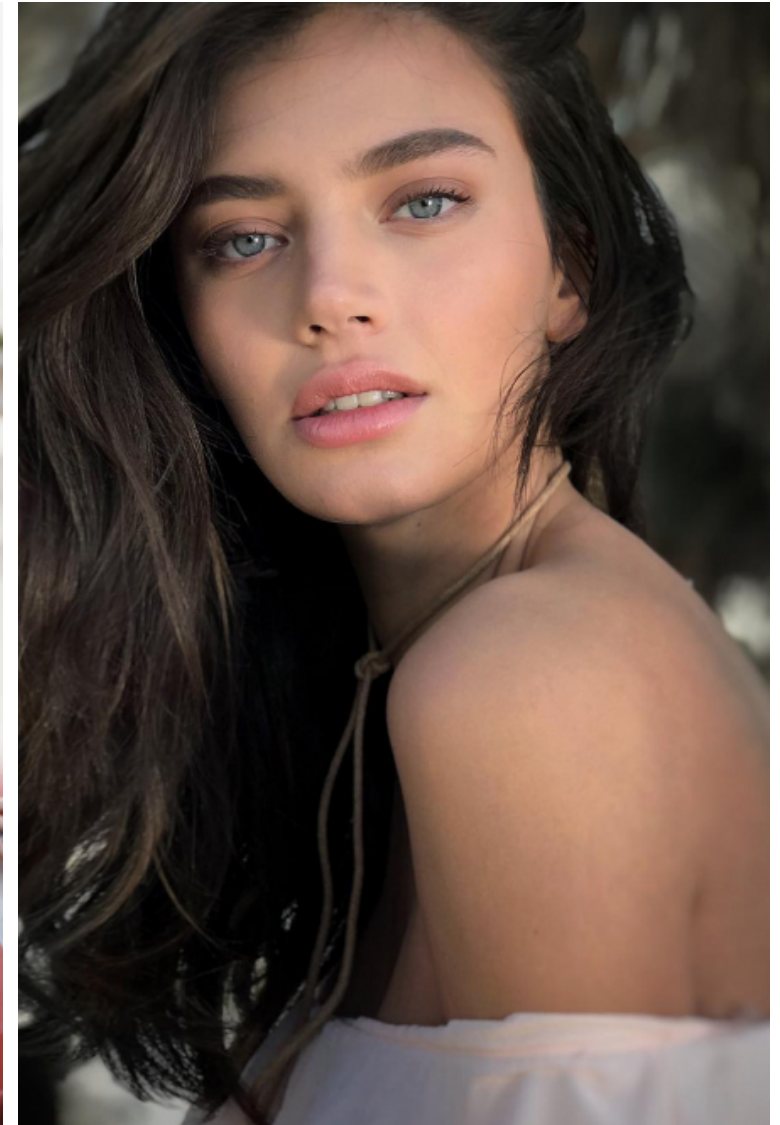

Modellink

Vasagatan 16, Goteborg, 41124, Goteborg, Sweden
Phone: 031-13 15 33 **Email:** info@modellink.se **Website:** <http://modellink.se/>

Reef Neeman

Height 170cm / 5' 7.0"

Bust 90cm / 35.5"

Waist 58cm / 23"

Hips 87cm / 34.5"

Shoes EU/US/UK 39 / 8 / 6

Eyes Blue

Hair Brown

Cup C