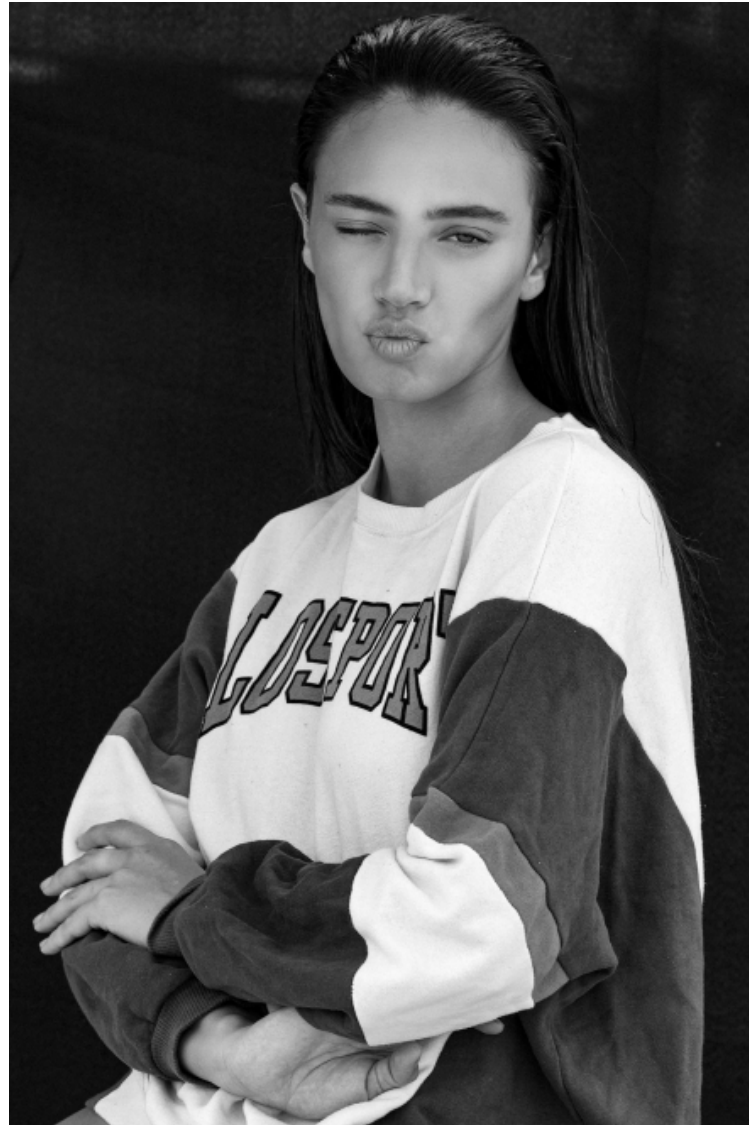

Modellink

Vasagatan 16, Goteborg, 41124, Goteborg, Sweden
Phone: 031-13 15 33 **Email:** info@modellink.se **Website:** <http://modellink.se/>

Reef Neeman

Height 170cm / 5' 7.0"

Bust 90cm / 35.5"

Waist 58cm / 23"

Hips 87cm / 34.5"

Shoes EU/US/UK 39 / 8 / 6

Eyes Blue

Hair Brown

Cup C