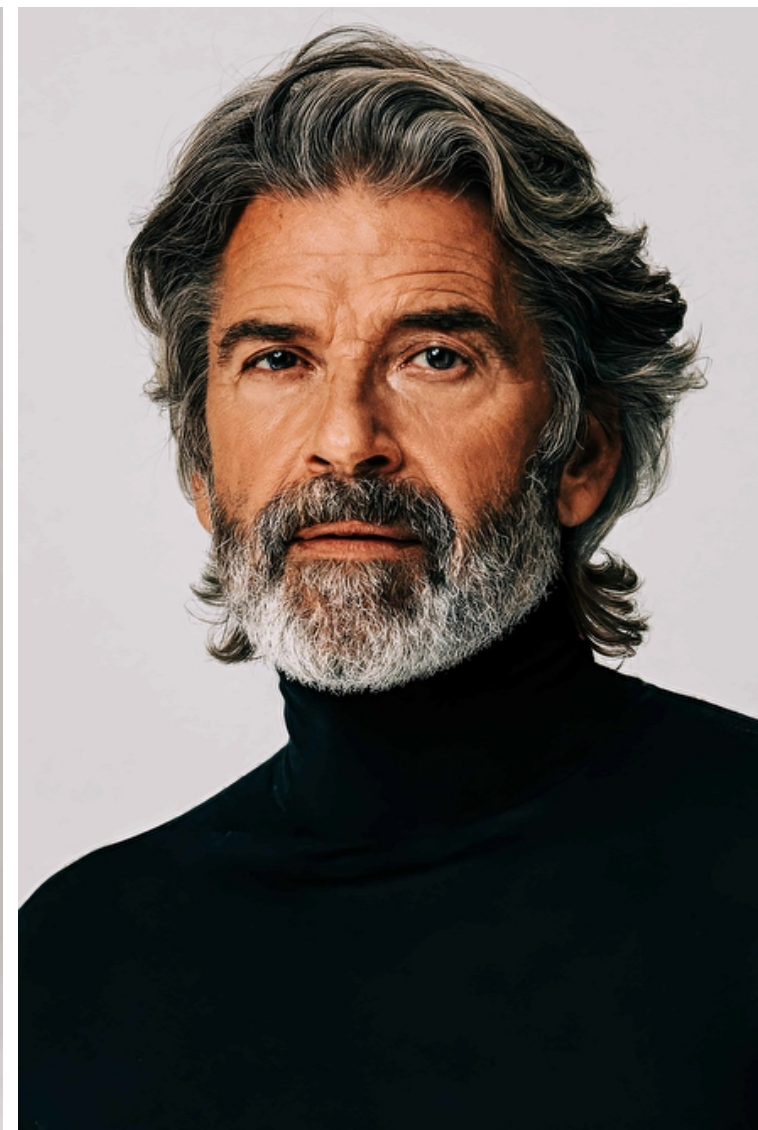

Roger Håden

Height 187cm / 6' 1.5"

Chest 106cm / 41.5"

Waist 81cm / 32"

Hips 93cm / 36.5"

Shoes EU/US/UK 45 / 12 / 10.5

Eyes Blue

Hair Brown