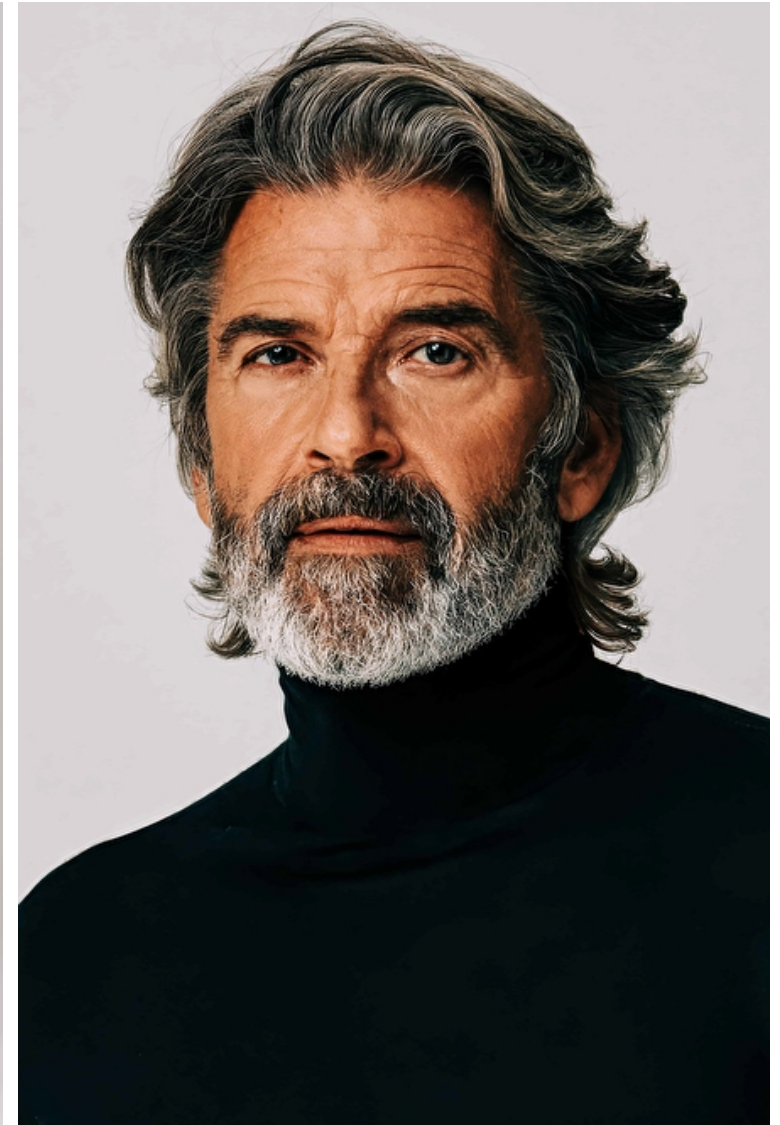

Roger Håden

Height 187cm / 6' 1.5"

Chest 106cm / 41.5"

Waist 81cm / 32"

Hips 93cm / 36.5"

Shoes EU/US/UK 45 / 12 / 10.5

Eyes Blue

Hair Brown