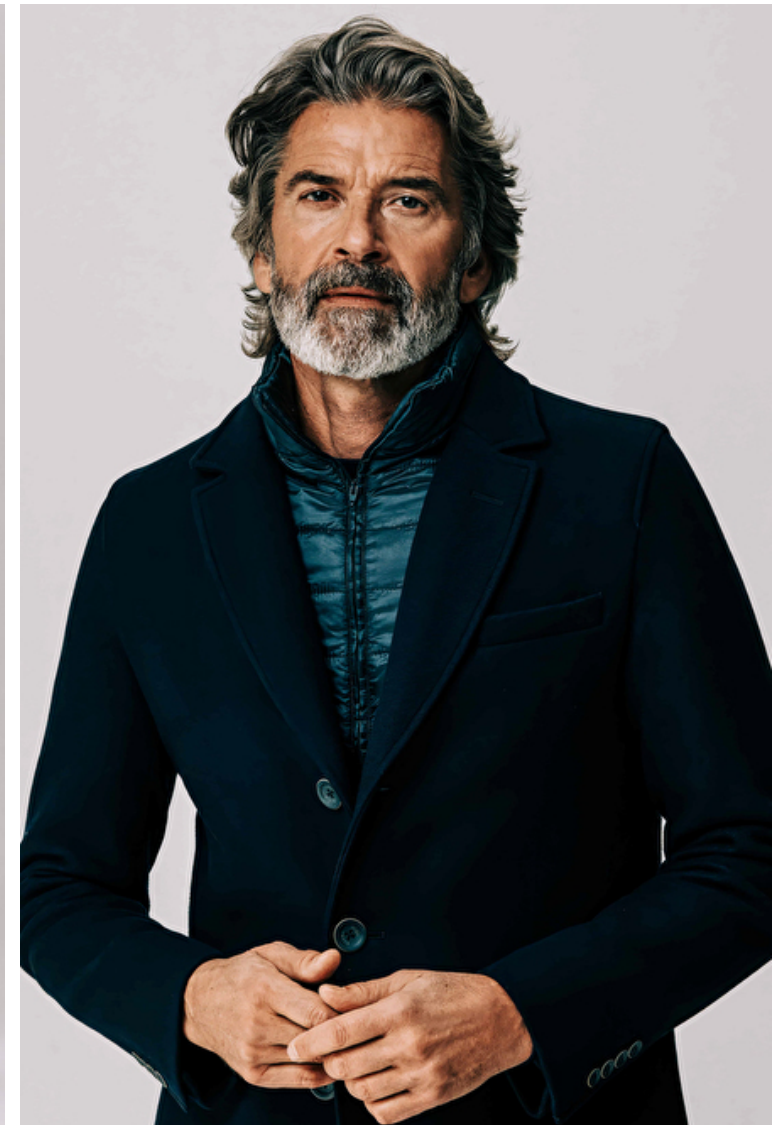

Roger Håden

Height 187cm / 6' 1.5"

Chest 106cm / 41.5"

Waist 81cm / 32"

Hips 93cm / 36.5"

Shoes EU/US/UK 45 / 12 / 10.5

Eyes Blue

Hair Brown