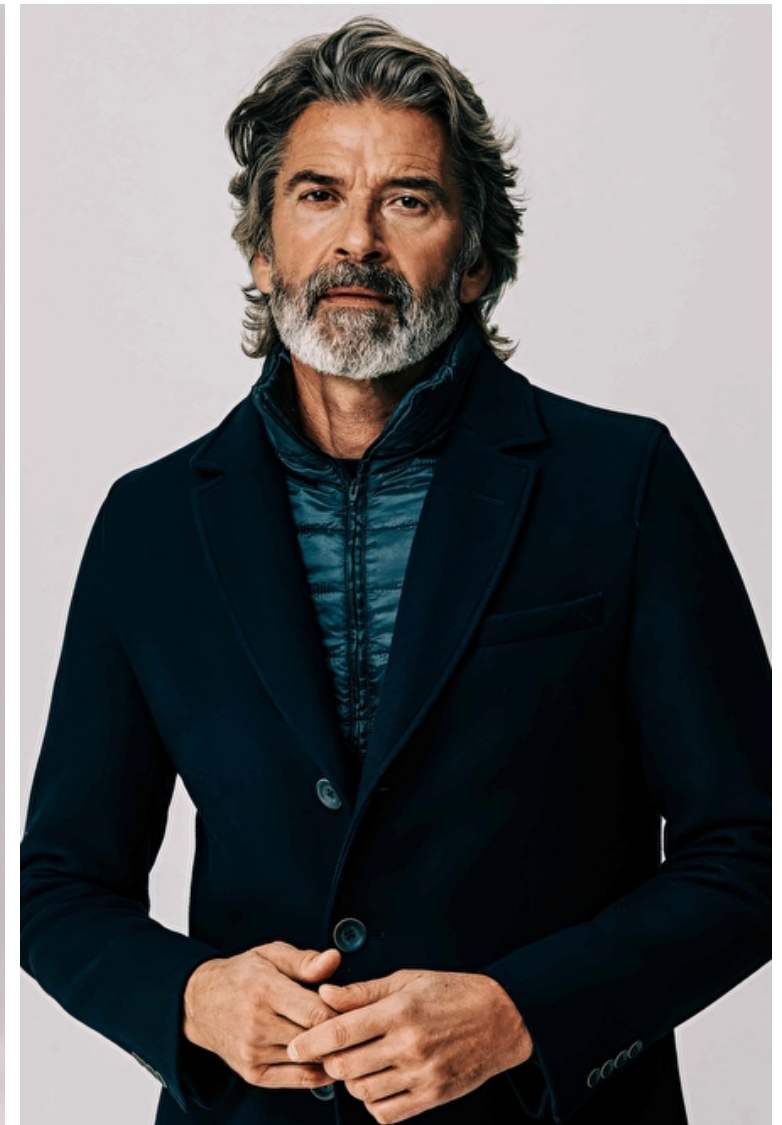

Roger Håden

Height 187cm / 6' 1.5"

Chest 106cm / 41.5"

Waist 81cm / 32"

Hips 93cm / 36.5"

Shoes EU/US/UK 45 / 12 / 10.5

Eyes Blue

Hair Brown