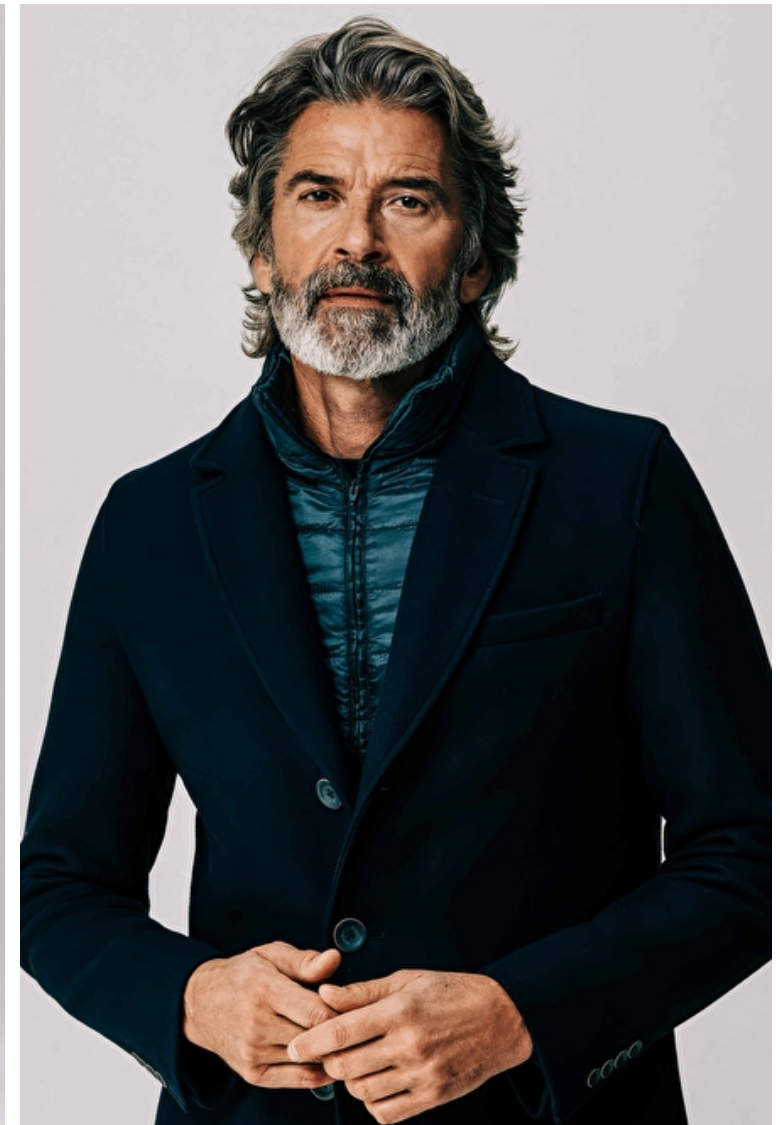

Roger Håden

Height 187cm / 6' 1.5"

Chest 106cm / 41.5"

Waist 81cm / 32"

Hips 93cm / 36.5"

Shoes EU/US/UK 45 / 12 / 10.5

Eyes Blue

Hair Brown