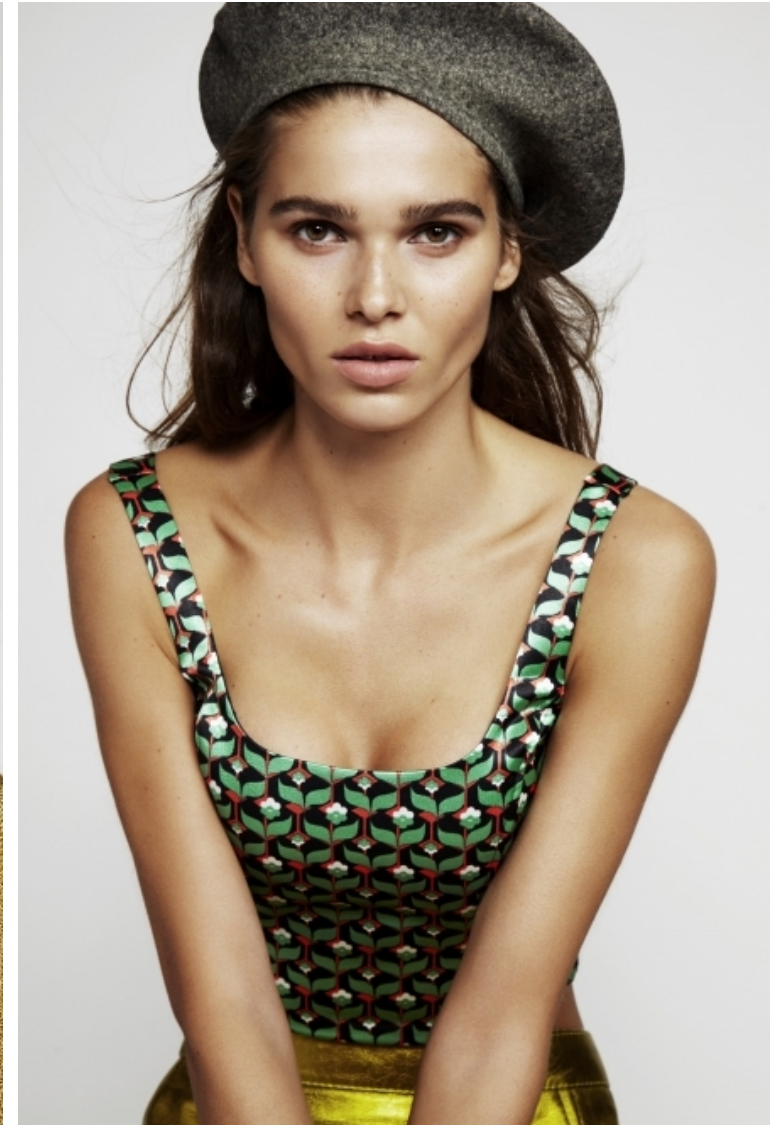

Bust 84cm / 33"

Waist 62cm / 24.5"

Hips 90cm / 35.5"

Shoes EU/US/UK 39 / 8 / 6

Eyes Brown

Hair Brown

Cup C

Romy de Grijff