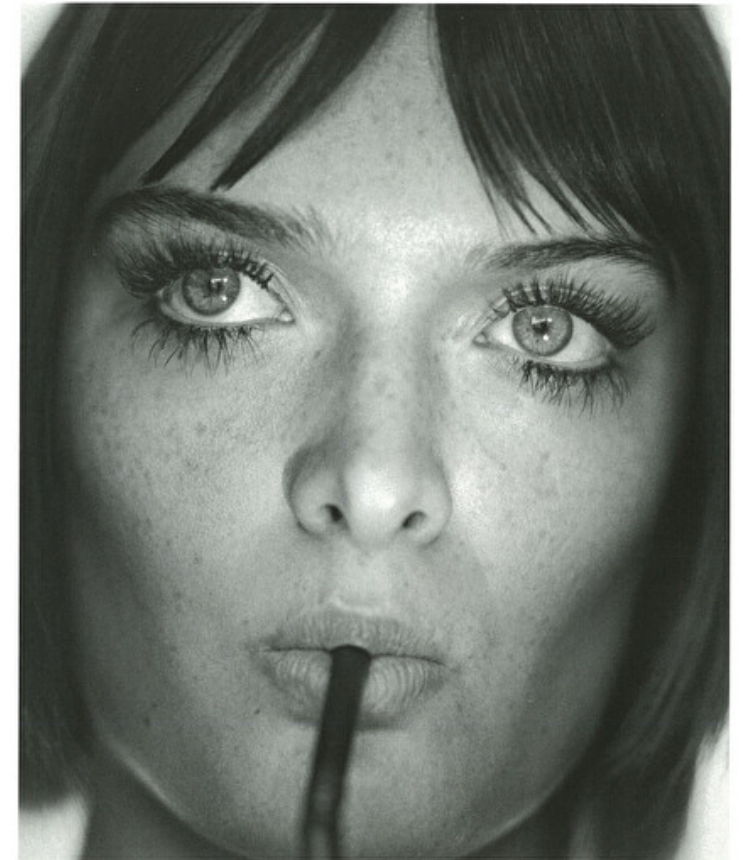

84 **Code**

VOCALTY N. 807