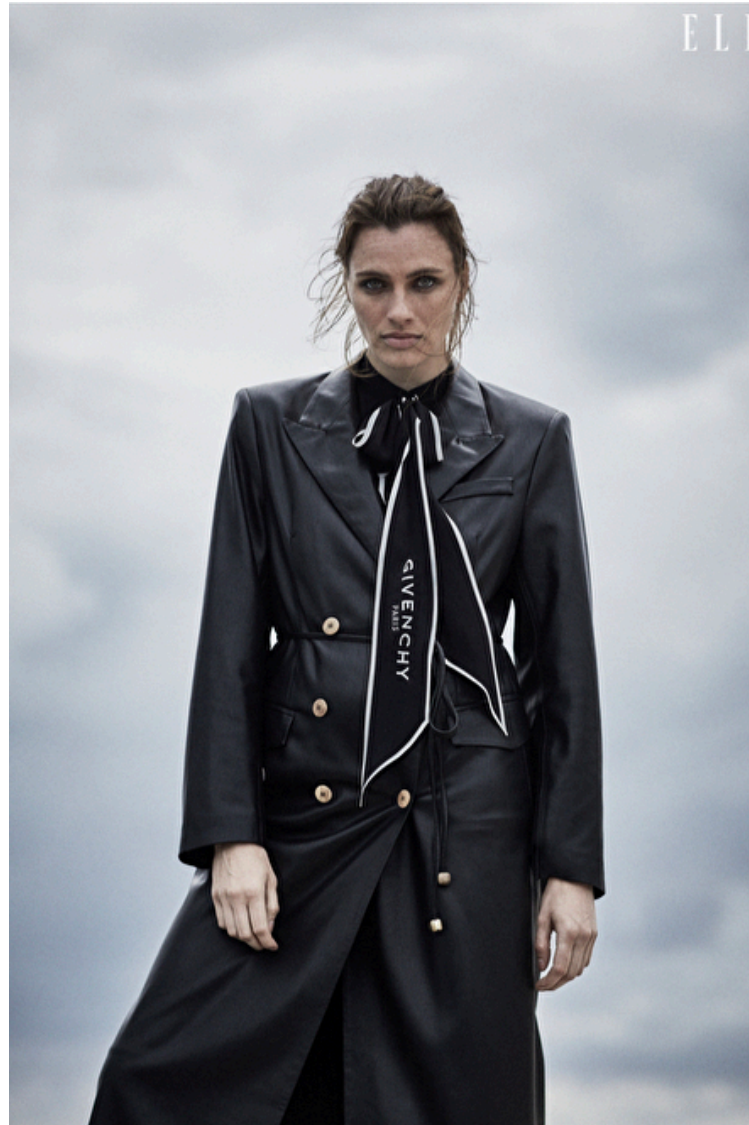

Sandra Treydte

Height 180cm / 5' 11.0"

Bust 89cm / 35"

Waist 71cm / 28"

Hips 99cm / 39"

Shoes EU/US/UK 40.5 / 9.5 / 7

Modellink

Vasagatan 16, Goteborg, 41124, Goteborg, Sweden
Phone: 031-13 15 33 **Email:** info@modellink.se **Website:** http://modellink.se/