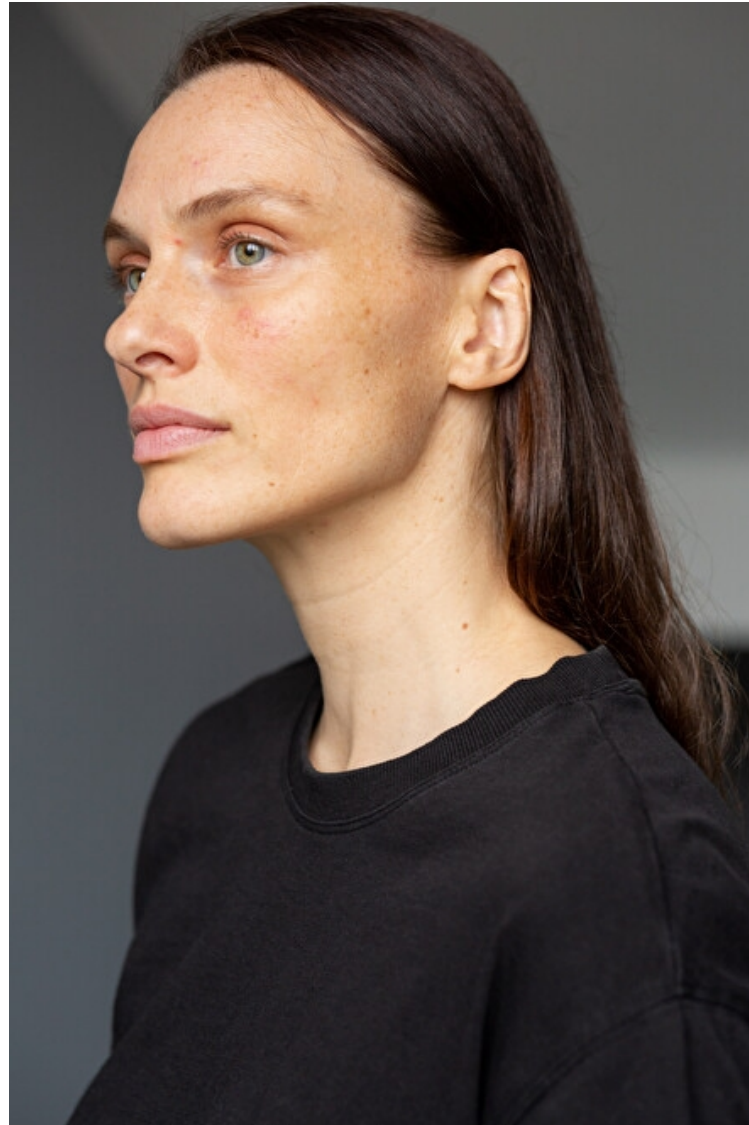

## Sandra Treydte

Height 180cm / 5' 11.0"

Bust 89cm / 35"

Waist 71cm / 28"

Hips 99cm / 39"

Shoes EU/US/UK 40.5 / 9.5 / 7