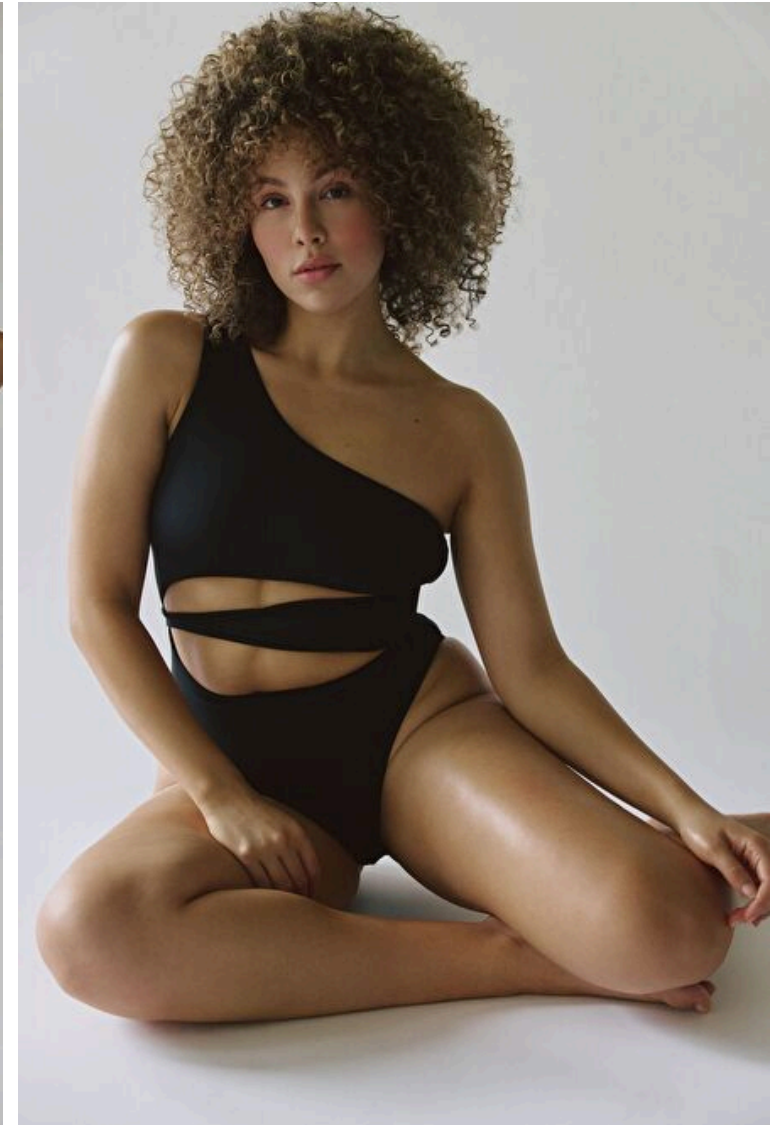

Height 174cm / 5' 8.5"

Bust 105cm / 41.5"

Waist 85cm / 33.5"

Hips 115cm / 45.5"

Shoes EU/US/UK 40 / 9 / 7

Cup C

Modellink

Vasagatan 16, Goteborg, 41124, Goteborg, Sweden
Phone: 031-13 15 33 **Email:** info@modellink.se **Website:** <http://modellink.se/>