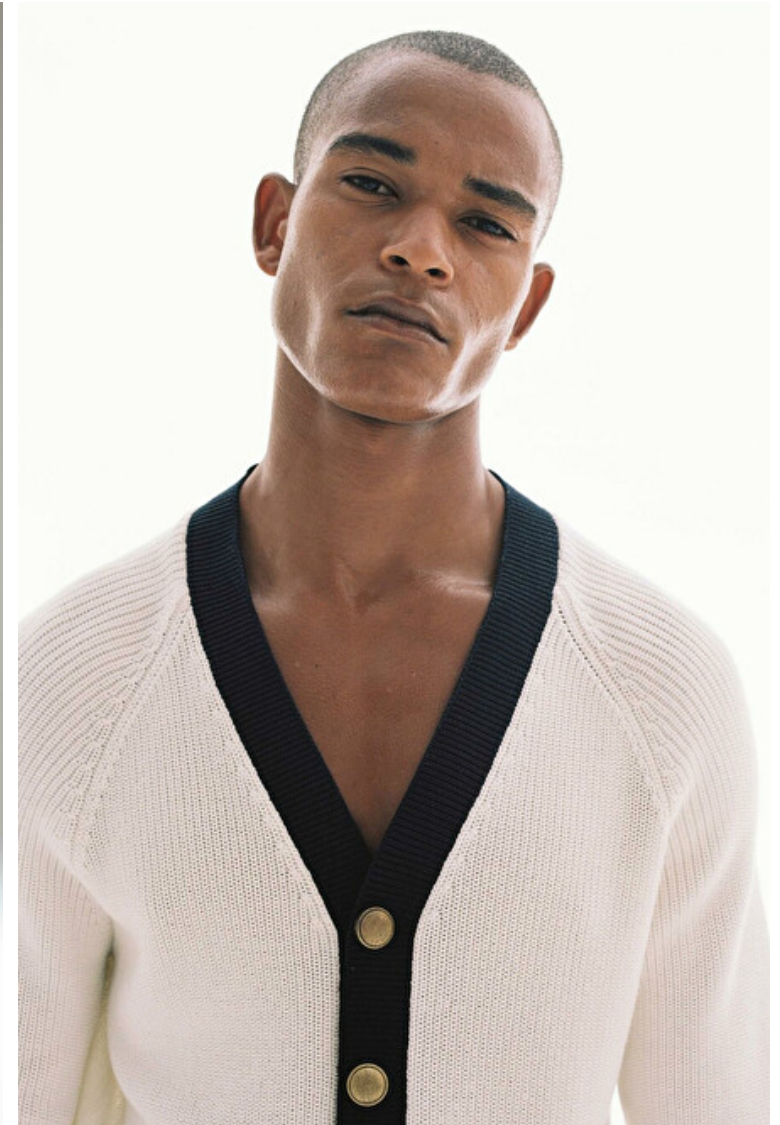

Modellink

Vasagatan 16, Goteborg, 41124, Goteborg, Sweden
Phone: 031-13 15 33 **Email:** info@modellink.se **Website:** <http://modellink.se/>

Seba Ntab.

Height 189cm / 6' 2.5"

Chest 98cm / 38.5"

Waist 76cm / 30"

Hips 95cm / 37.5"

Shoes EU/US/UK 44 / 11 / 9.5

Eyes Brown