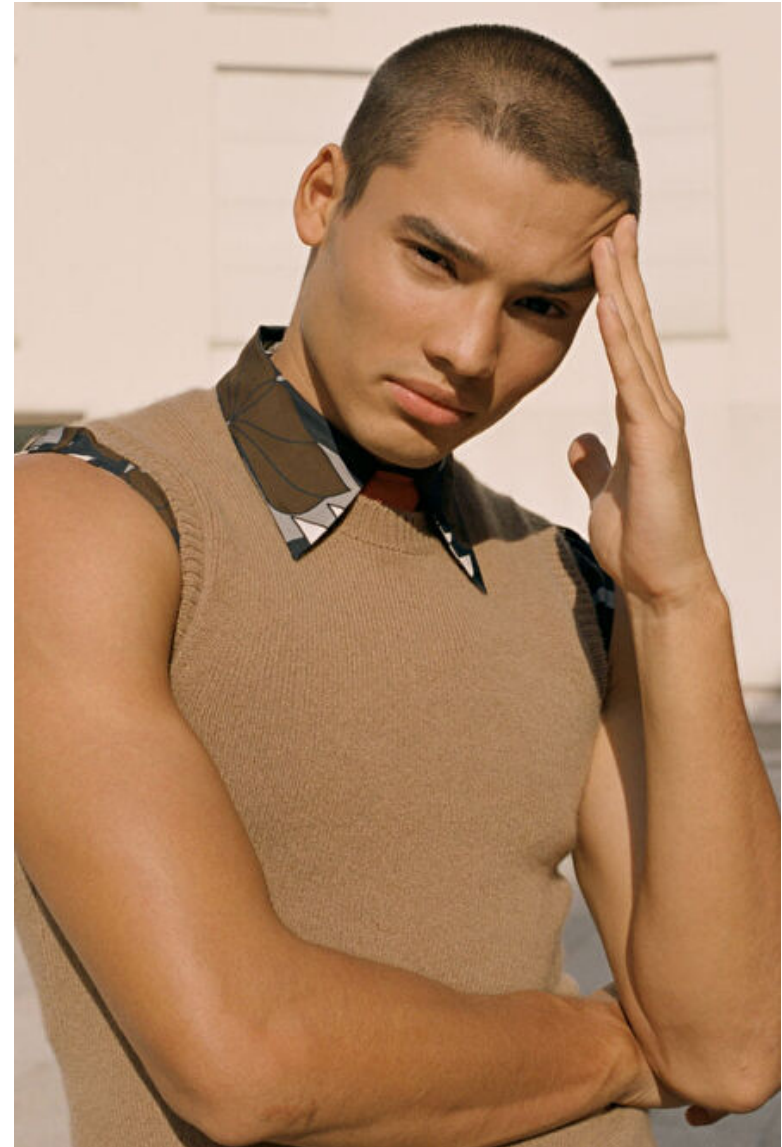

Modellink

Vasagatan 16, Goteborg, 41124, Goteborg, Sweden
Phone: 031-13 15 33 **Email:** info@modellink.se **Website:** <http://modellink.se/>

Sebastian Matarrese

Height 184cm / 6' 0.5"

Chest 94cm / 37"

Waist 76cm / 30"

Hips 92cm / 36"

Shoes EU/US/UK 43 / 10.5 / 9

Eyes Black

Hair Black