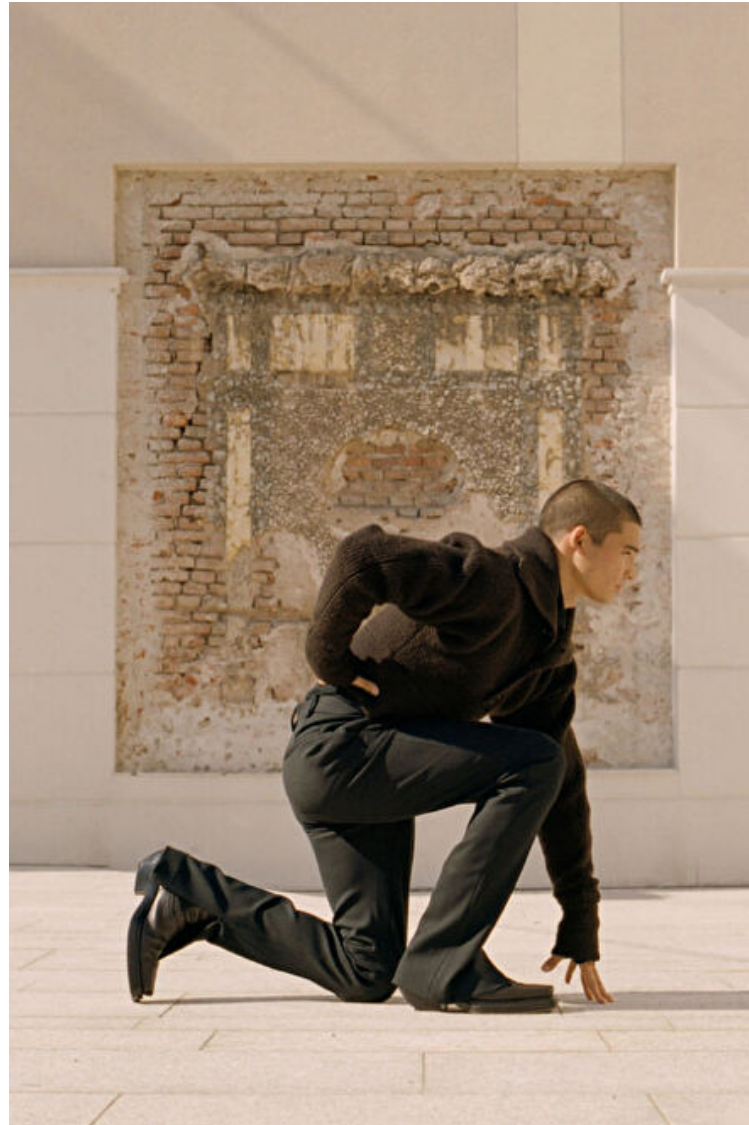

Modellink

Vasagatan 16, Goteborg, 41124, Goteborg, Sweden
Phone: 031-13 15 33 **Email:** info@modellink.se **Website:** <http://modellink.se/>

Sebastian Matarrese

Height 184cm / 6' 0.5"

Chest 94cm / 37"

Waist 76cm / 30"

Hips 92cm / 36"

Shoes EU/US/UK 43 / 10.5 / 9

Eyes Black

Hair Black