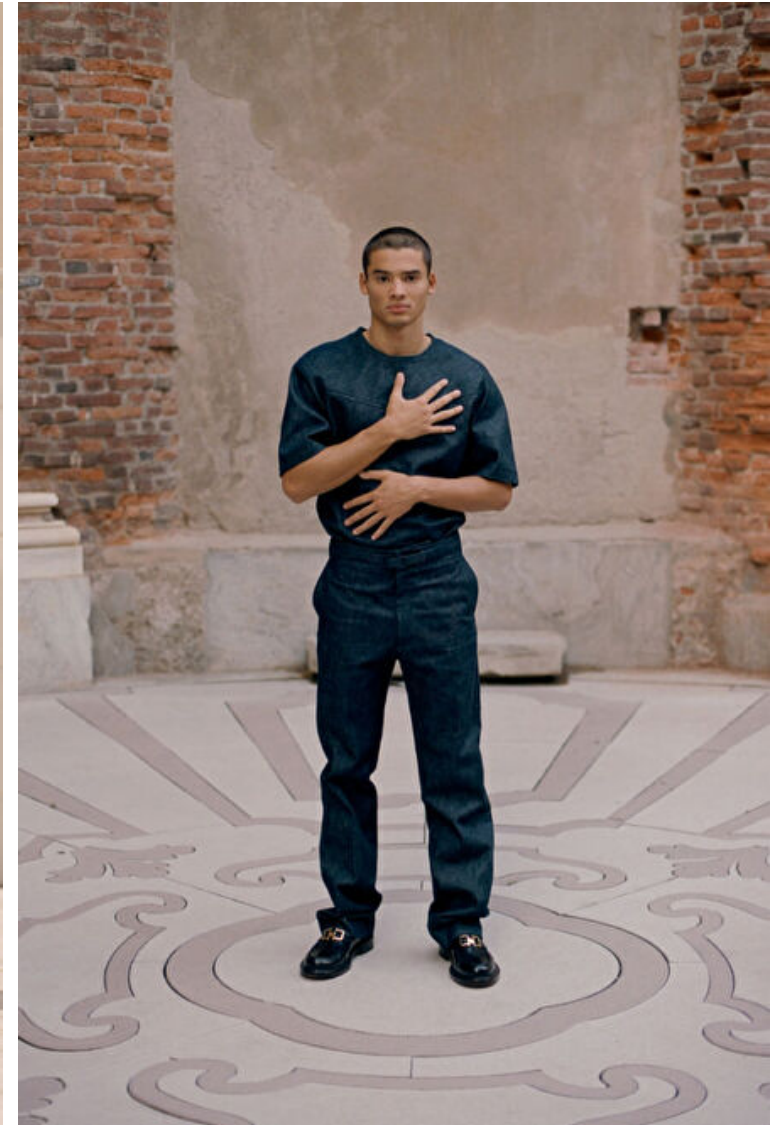

Modellink

Vasagatan 16, Goteborg, 41124, Goteborg, Sweden
Phone: 031-13 15 33 **Email:** info@modellink.se **Website:** <http://modellink.se/>

Sebastian Matarrese

Height 184cm / 6' 0.5"

Chest 94cm / 37"

Waist 76cm / 30"

Hips 92cm / 36"

Shoes EU/US/UK 43 / 10.5 / 9

Eyes Black

Hair Black