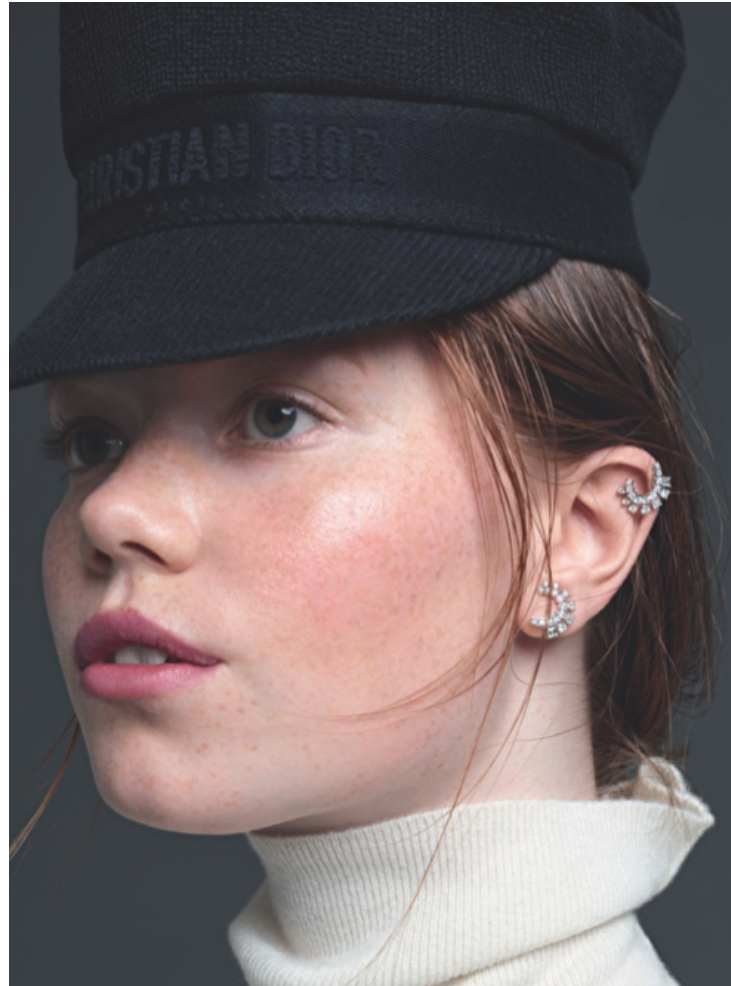

Height 178cm / 5' 10.0"

Bust 83cm / 32.5"

Waist 67cm / 26.5"

Hips 103cm / 40.5"

Shoes EU/US/UK 39 / 8 / 6

Eyes Green

Hair Red

Cup B

Hips 103cm / 40.5"

Shoes EU/US/UK 39 / 8 / 6

Eyes Green

Hair Red

Cup B

Camicia cropped di cotone,
Palm Angels (380 euro),
fascia vintage, collana
d'argento Gianpaolo Rossetti
(590 euro).
Nella pagina accanto
Tubino di tulle stringato,
Dolce&Gabbana, come
le nano bags: Devotion
di pelle bianca e a stampa
zebrata, DG Girl di pelle nera.
IDEA BEAUTY
Illumina e rinfresca
la carnagione Hydra Pro
Mask di Kiko Milano.