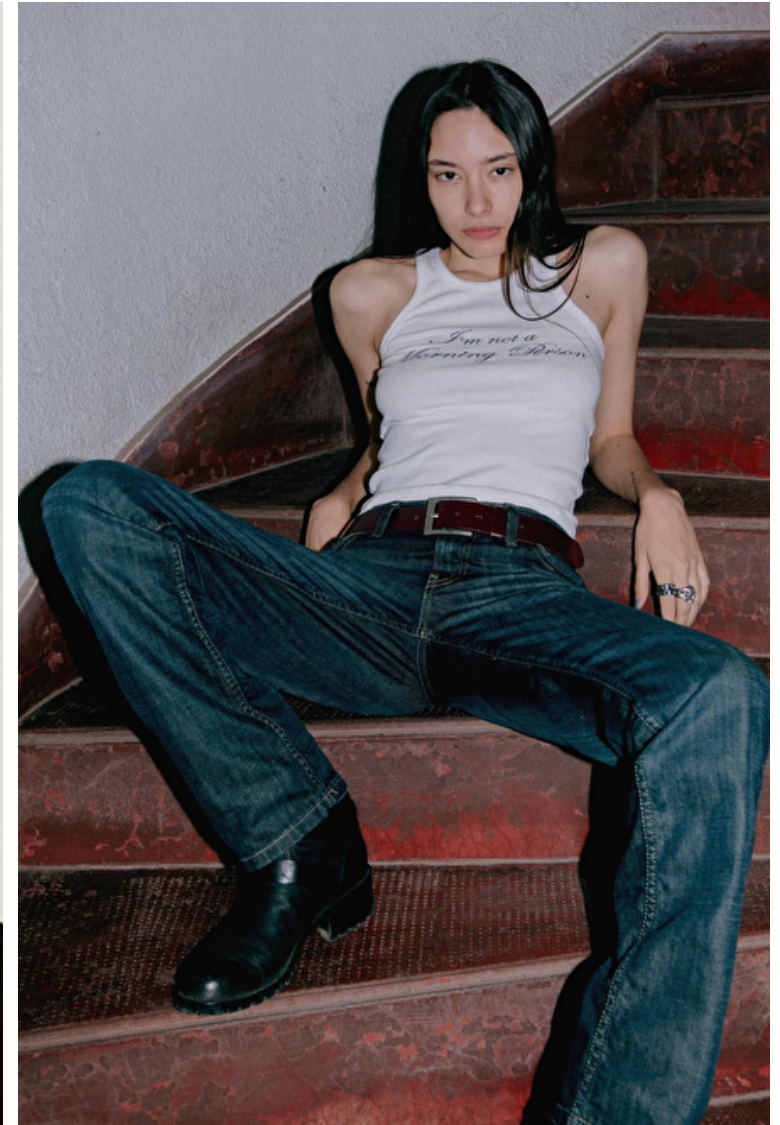

Height 167cm / 5' 5.5"

Bust 82cm / 32.5"

Waist 62cm / 24.5"

Hips 86cm / 34"

Shoes EU/US/UK 39 / 8 / 6

Eyes Brown

Modellink

Vasagatan 16, Goteborg, 41124, Goteborg, Sweden
Phone: 031-13 15 33 **Email:** info@modellink.se **Website:** <http://modellink.se/>