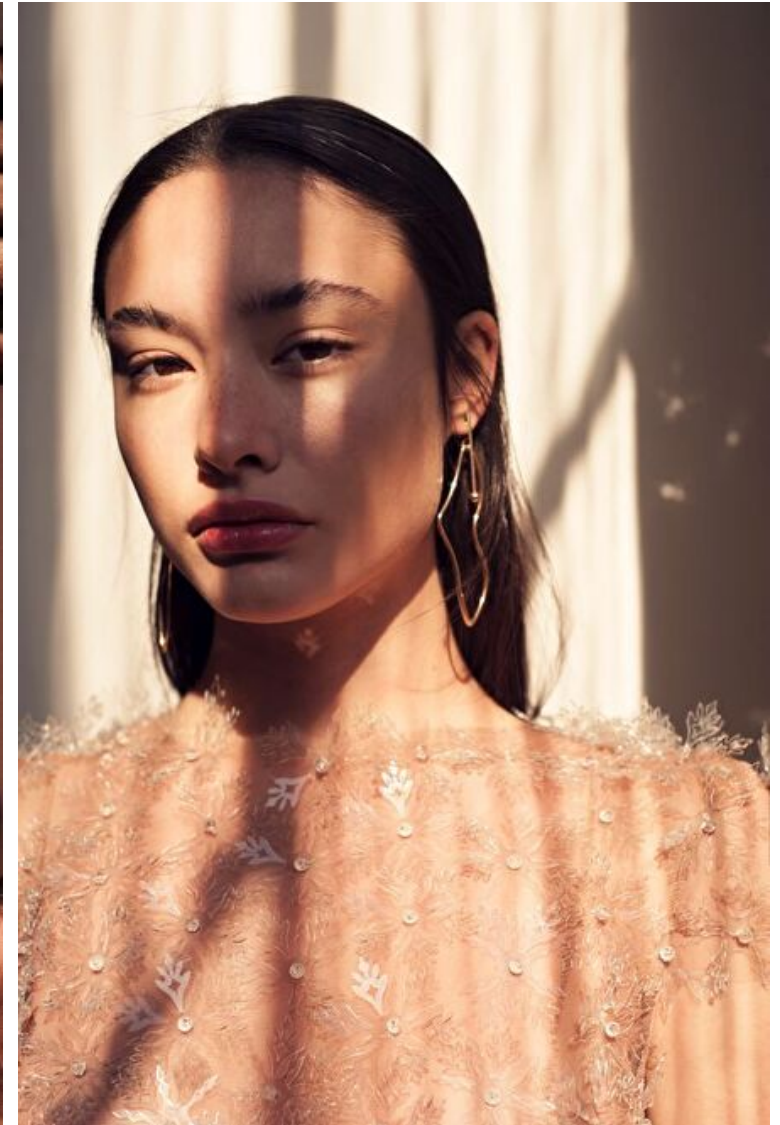

Height 167cm / 5' 5.5"

Bust 82cm / 32.5"

Waist 62cm / 24.5"

Hips 86cm / 34"

Shoes EU/US/UK 39 / 8 / 6

Eyes Brown

Modellink

Vasagatan 16, Goteborg, 41124, Goteborg, Sweden
Phone: 031-13 15 33 **Email:** info@modellink.se **Website:** <http://modellink.se/>