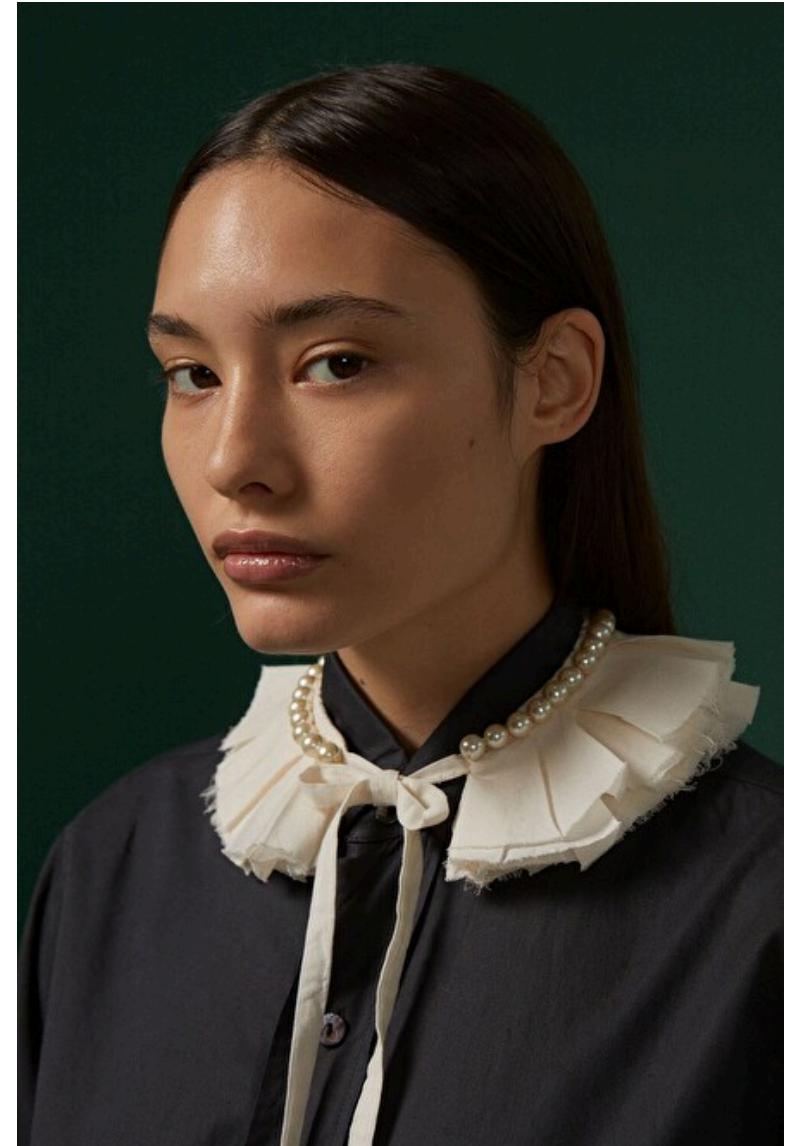

Modellink

Vasagatan 16, Goteborg, 41124, Goteborg, Sweden
Phone: 031-13 15 33 **Email:** info@modellink.se **Website:** <http://modellink.se/>

Sofia Toledo

Height 167cm / 5' 5.5"

Bust 82cm / 32.5"

Waist 62cm / 24.5"

Hips 86cm / 34"

Shoes EU/US/UK 39 / 8 / 6

Eyes Brown