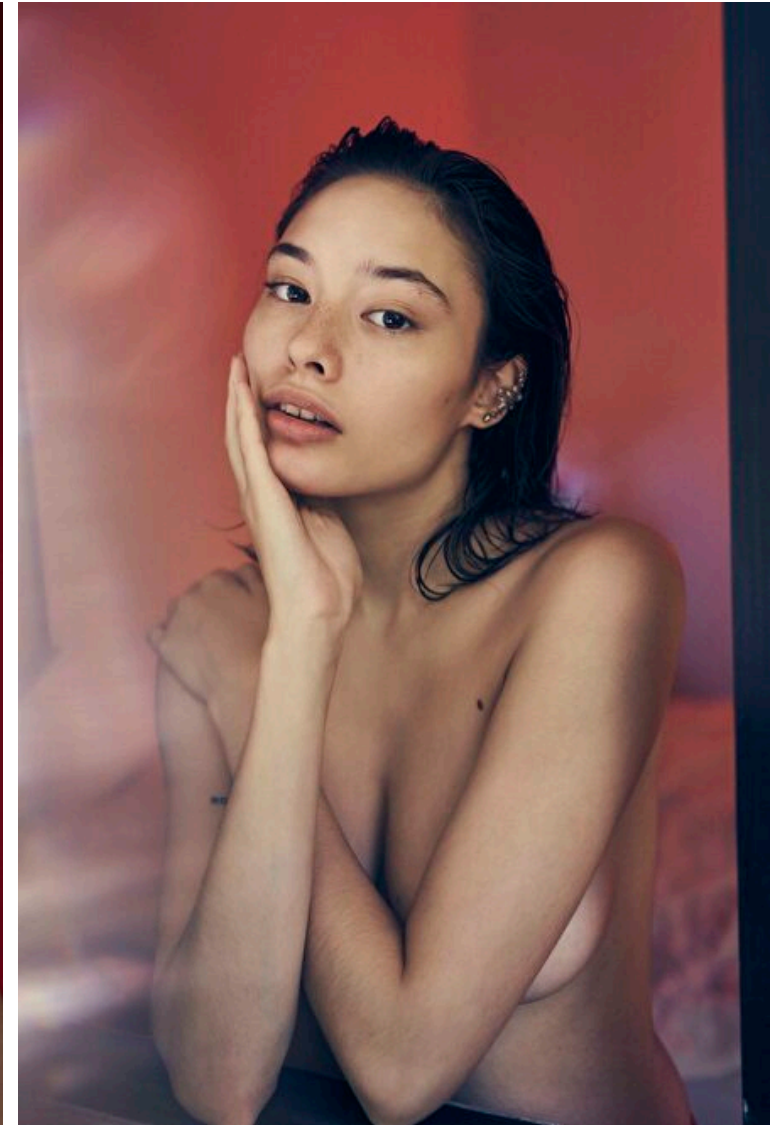

Modellink

Vasagatan 16, Goteborg, 41124, Goteborg, Sweden
Phone: 031-13 15 33 **Email:** info@modellink.se **Website:** http://modellink.se/

Sofia Toledo

Height 167cm / 5' 5.5"

Bust 82cm / 32.5"

Waist 62cm / 24.5"

Hips 86cm / 34"

Shoes EU/US/UK 39 / 8 / 6

Eyes Brown