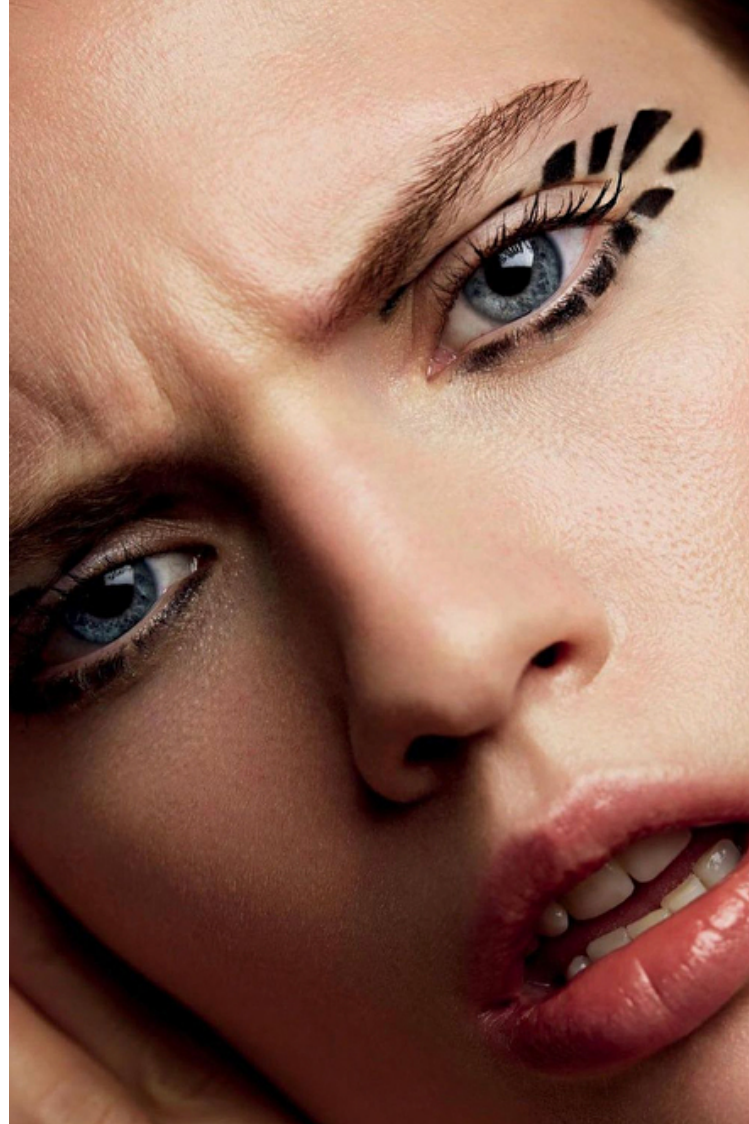

Hips 90cm / 35.5"

Shoes EU/US/UK 39 / 8 / 6

Eyes Blue

Hair Red

Cup A

İZİNİ KORU

Sofistike, güçlü ve zamansız siyaha dair makyaj tüyoları,
wellness'a dair dünya trendleri ve daha fazlası

Hazırlayan Pelin Hasçalık