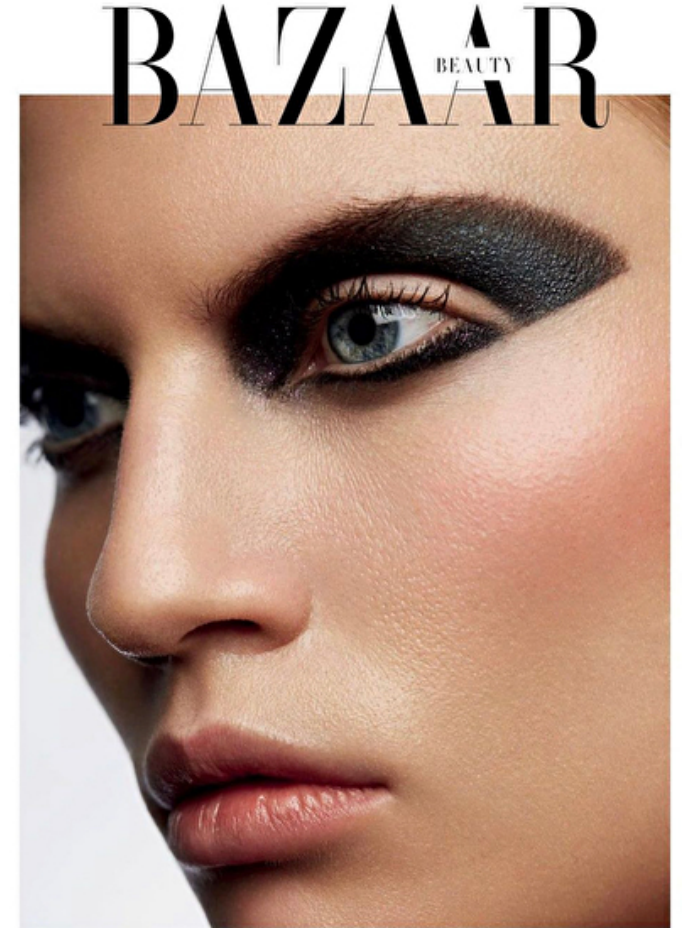

Hips 90cm / 35.5"

Shoes EU/US/UK 39 / 8 / 6

Eyes Blue

Hair Red

Cup A

İZİNİ KORU

Sofistike, güçlü ve zamansız siyaha dair makyaj tüyoları,
wellness'a dair dünya trendleri ve daha fazlası

Hazırlayan Pelin Hasçalık