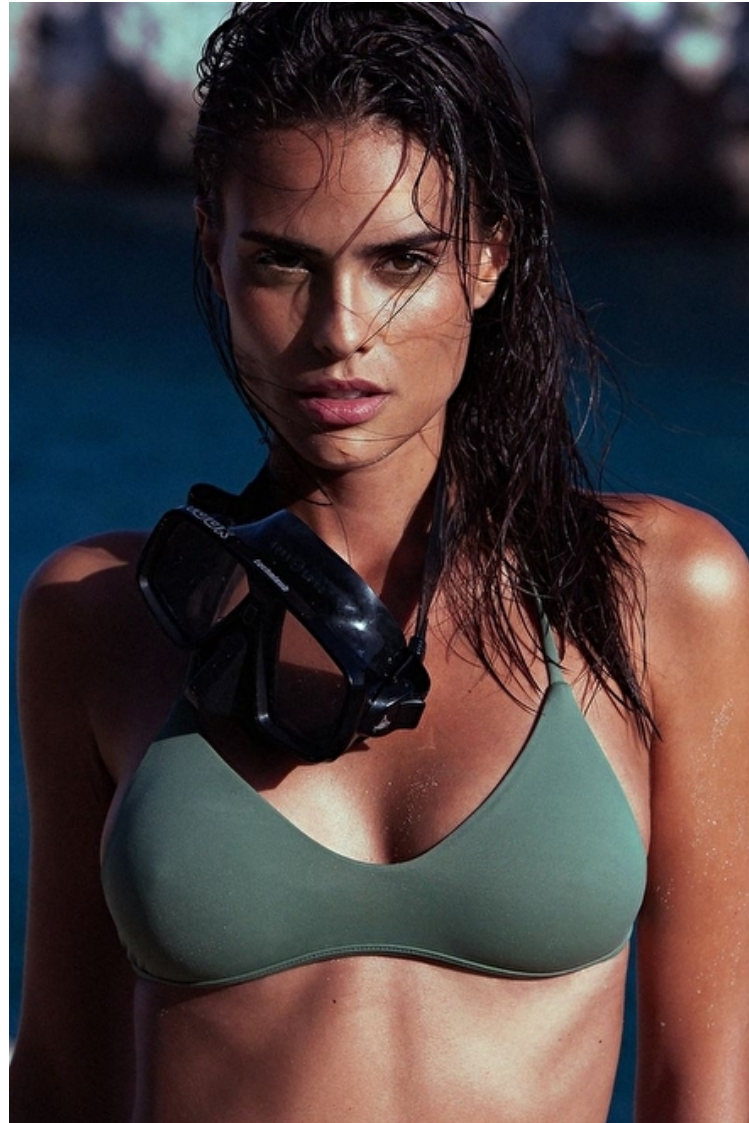

Waist 66cm / 26"

Hips 94cm / 37"

Shoes EU/US/UK 40 / 9 / 7

Eyes Brown

Hair Brown

Cup B

Talita de Souza

Height 177cm / 5' 9.5"