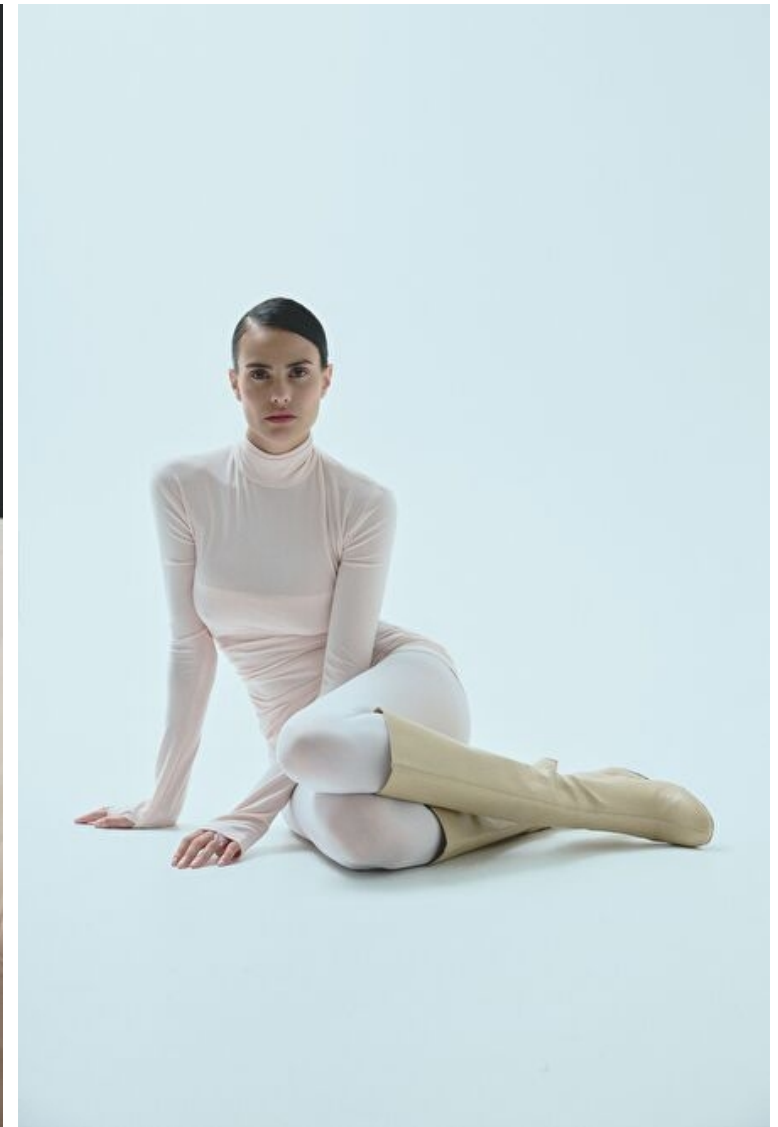

Waist 66cm / 26"

Hips 94cm / 37"

Shoes EU/US/UK 40 / 9 / 7

Eyes Brown

Hair Brown

Cup B

Talita de Souza

Height 177cm / 5' 9.5"