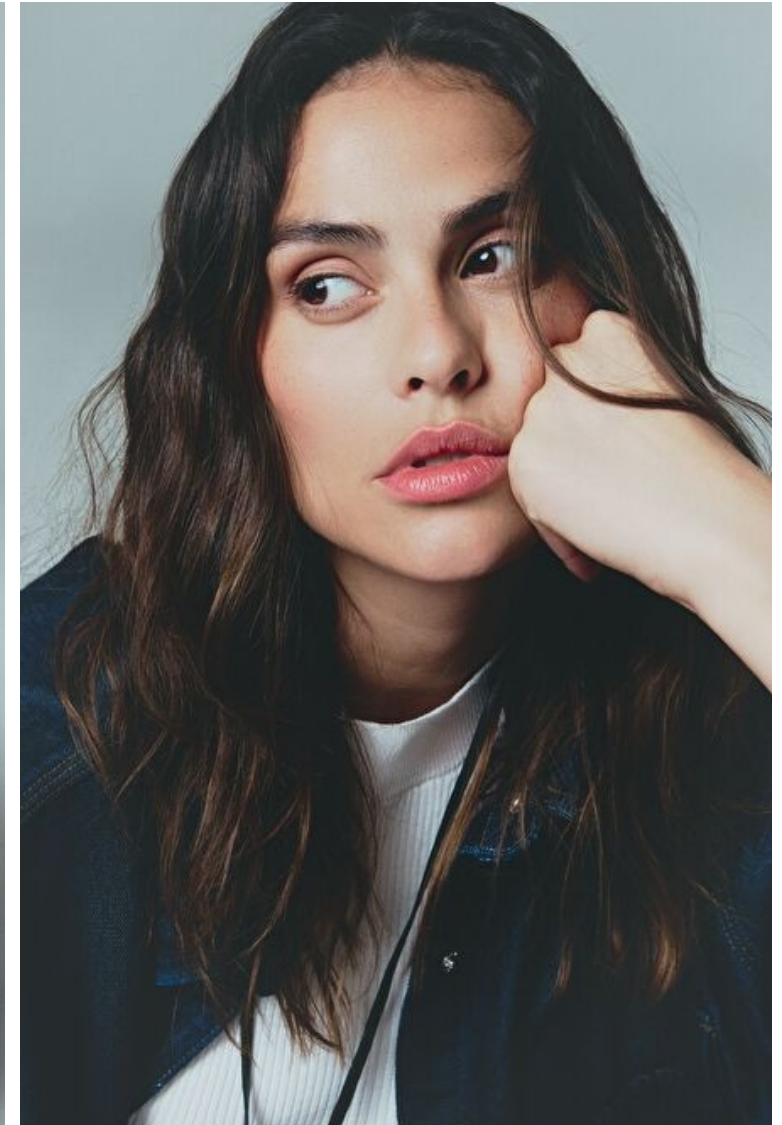

Talita de Souza

Height 177cm / 5' 9.5"

Bust 88cm / 34.5"

Waist 66cm / 26"

Hips 94cm / 37"

Shoes EU/US/UK 40 / 9 / 7

Eyes Brown

Hair Brown

Cup B

Talita de Souza

Height 177cm / 5' 9.5"

Bust 88cm / 34.5"

Waist 66cm / 26"

Hips 94cm / 37"

Shoes EU/US/UK 40 / 9 / 7

Eyes Brown

Hair Brown

Cup B

Talita de Souza

Height 177cm / 5' 9.5"

Bust 88cm / 34.5"

Waist 66cm / 26"

Hips 94cm / 37"

Shoes EU/US/UK 40 / 9 / 7

Eyes Brown

Hair Brown

Cup B

Talita de Souza

Height 177cm / 5' 9.5"

Bust 88cm / 34.5"

Waist 66cm / 26"

Hips 94cm / 37"