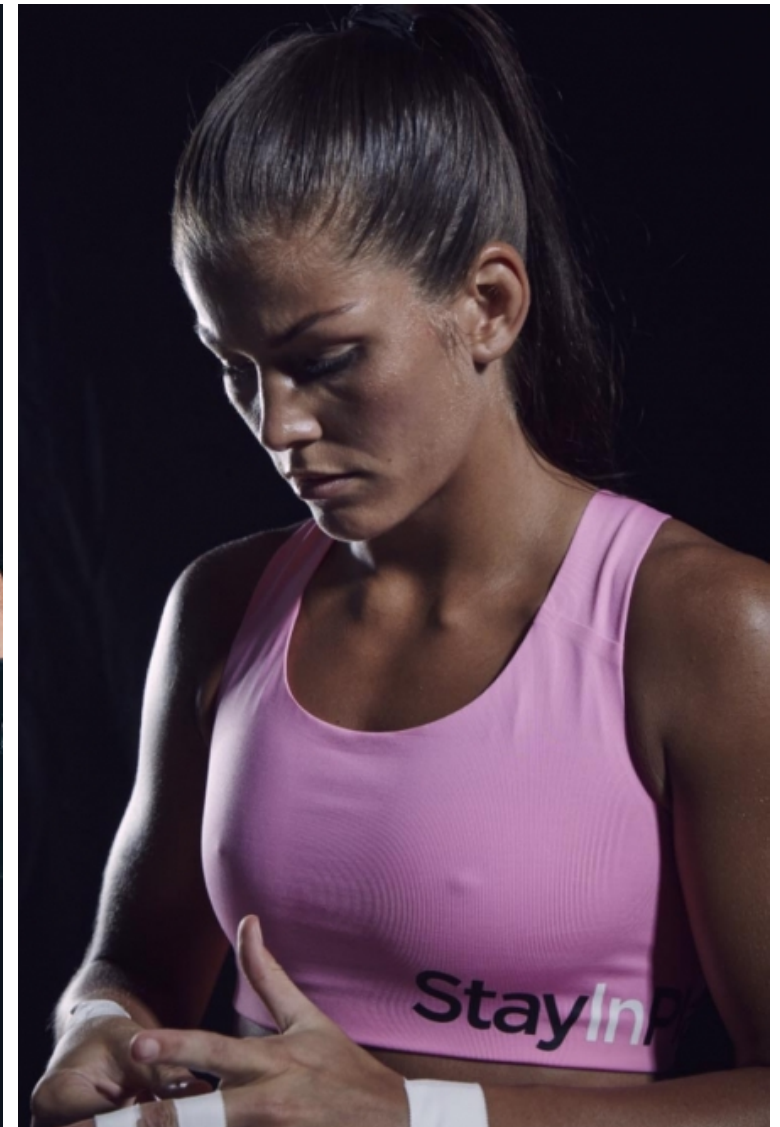

Hips 100cm / 39.5"

Shoes EU/US/UK 39 / 8 / 6

Eyes Blue

Hair Brown

Modellink

Vasagatan 16, Goteborg, 41124, Goteborg, Sweden
Phone: 031-13 15 33 **Email:** info@modellink.se **Website:** http://modellink.se/