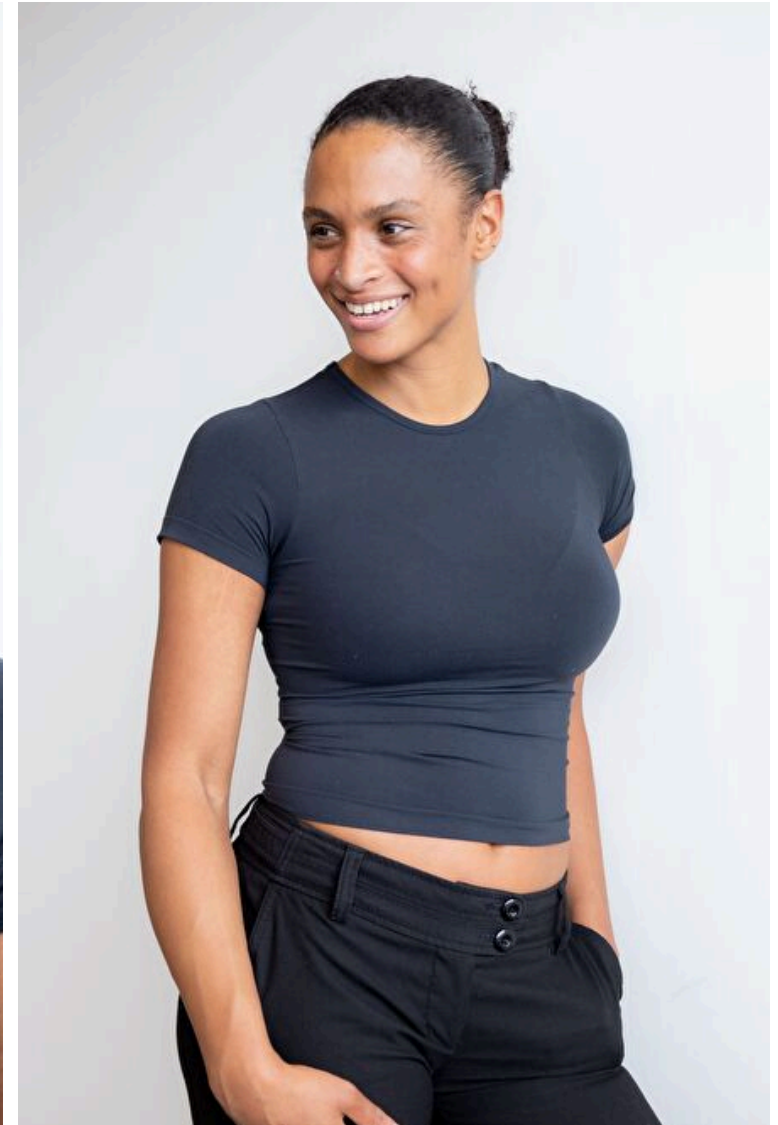

Modellink

Vasagatan 16, Goteborg, 41124, Goteborg, Sweden
Phone: 031-13 15 33 **Email:** info@modellink.se **Website:** <http://modellink.se/>

Tisja Janssen

Height 178cm / 5' 10.0"

Size EU/US 38 / 8

Bust 95cm / 37.5"

Waist 72cm / 28.5"

Hips 104cm / 41"

Shoes EU/US/UK 41 / 9.5 / 8

Eyes Brown

Hair Brown

Cup E