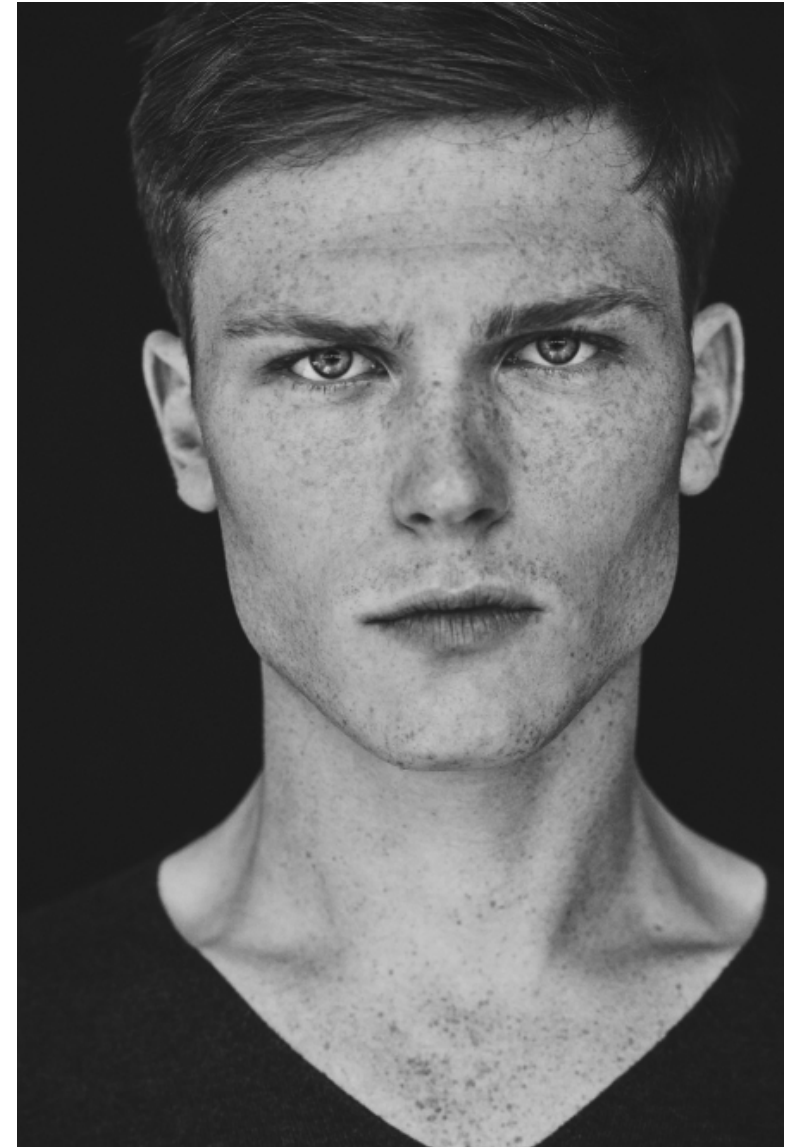

Modellink

Vasagatan 16, Goteborg, 41124, Goteborg, Sweden
Phone: 031-13 15 33 **Email:** info@modellink.se **Website:** <http://modellink.se/>

Tommy Kristiansen

Height 188cm / 6' 2.0"

Size EU/US 48 / 18

Chest 100cm / 39.5"

Waist 80cm / 31.5"

Hips 94cm / 37"

Shoes EU/US/UK 45 / 12 / 10.5

Eyes Blue

Hair Red blond

Suit size 48cm / 38"