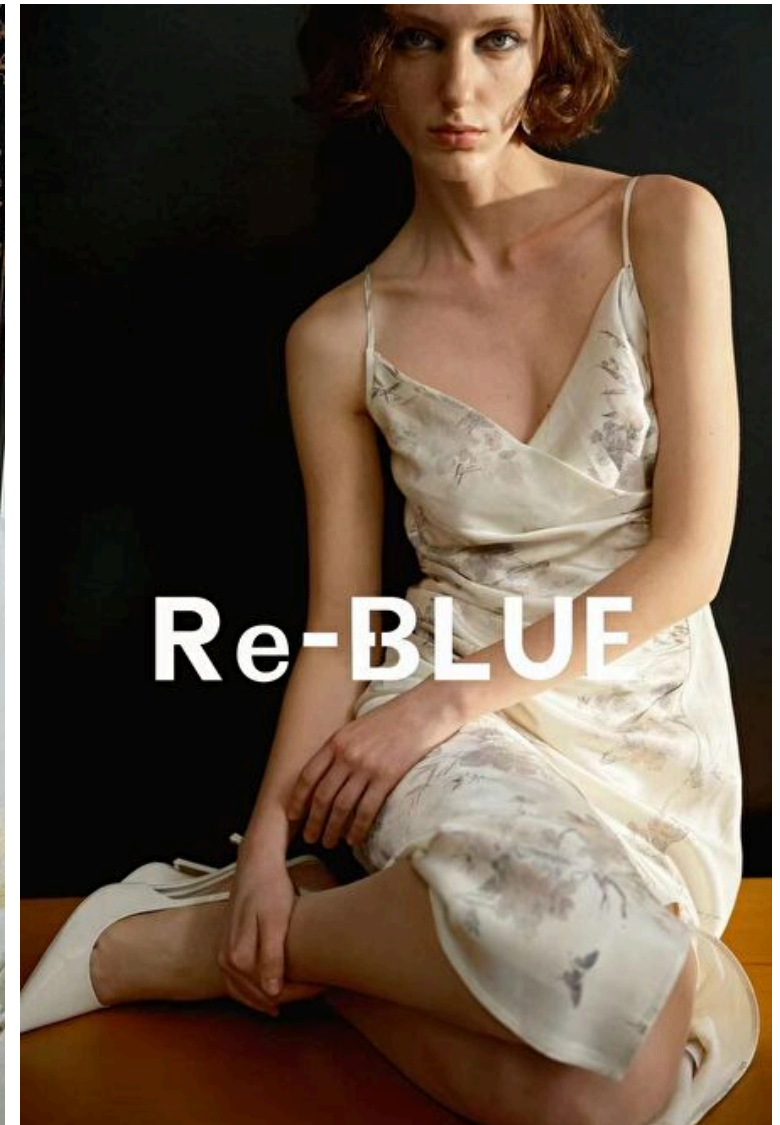

## Valentina Vricella

Height 174cm / 5' 8.5"

Bust 84cm / 33"

Waist 62cm / 24.5"

Hips 92cm / 36"

Shoes EU/US/UK 39 / 8 / 6

Eyes Blue

Hair Red