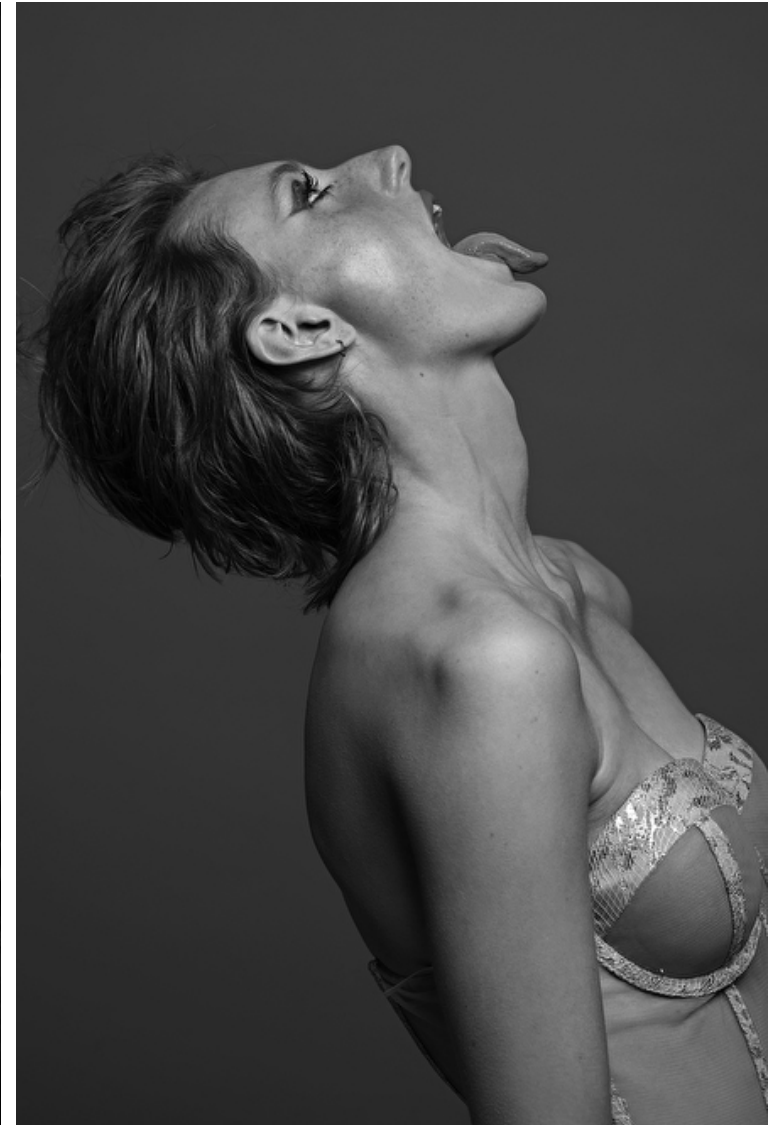

## Valentina Vricella

Height 174cm / 5' 8.5"

Bust 84cm / 33"

Waist 62cm / 24.5"

Hips 92cm / 36"

Shoes EU/US/UK 39 / 8 / 6

Eyes Blue

Hair Red