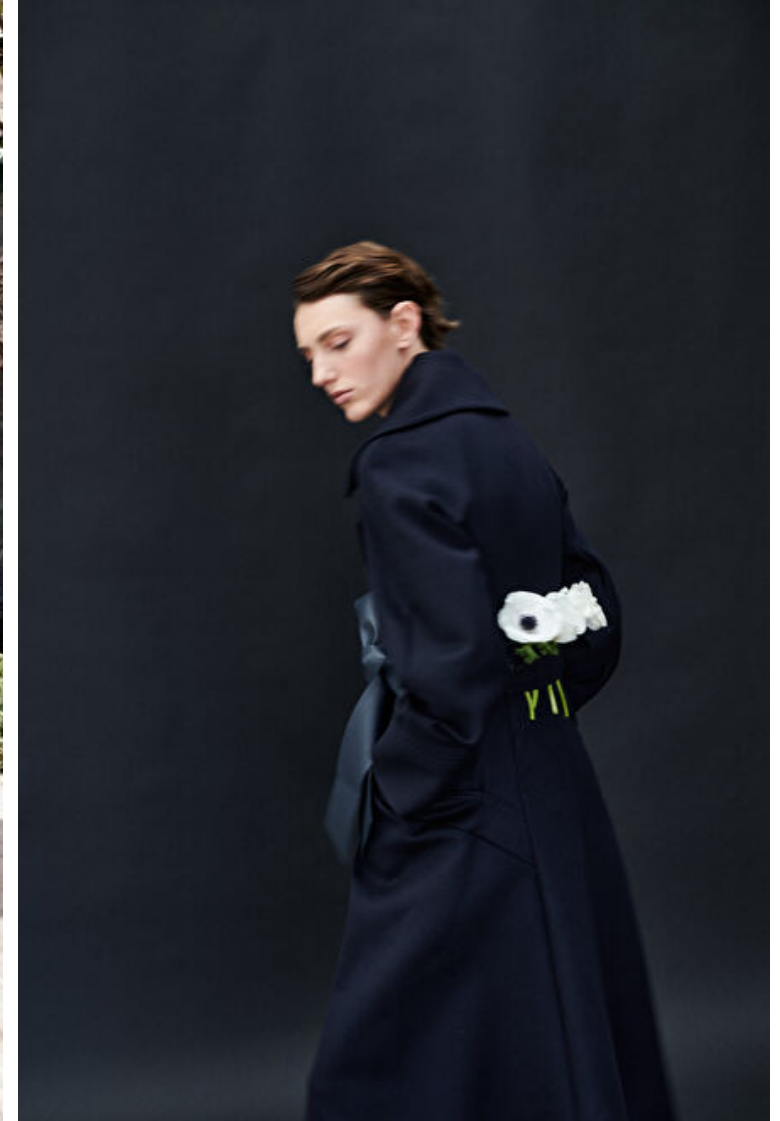

## Valentina Vricella

Height 174cm / 5' 8.5"

Bust 84cm / 33"

Waist 62cm / 24.5"

Hips 92cm / 36"

Shoes EU/US/UK 39 / 8 / 6

Eyes Blue

Hair Red