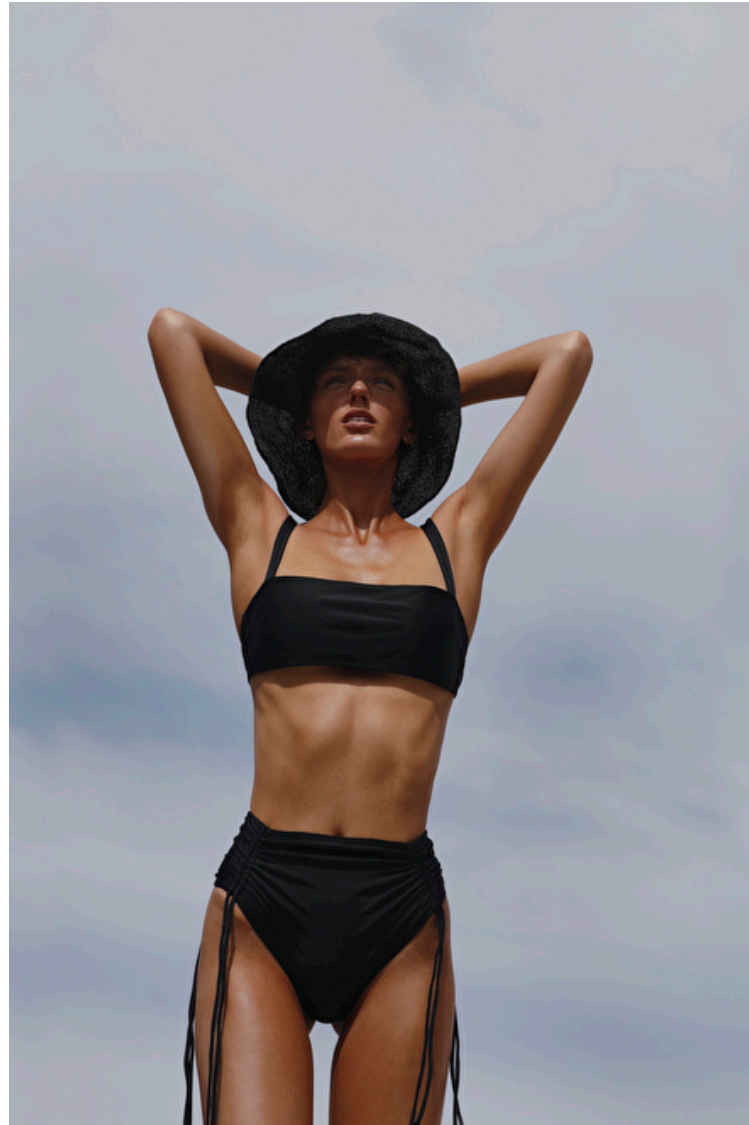

## Valentina Vricella

Height 174cm / 5' 8.5"

Bust 84cm / 33"

Waist 62cm / 24.5"

Hips 92cm / 36"

Shoes EU/US/UK 39 / 8 / 6

Eyes Blue

Hair Red