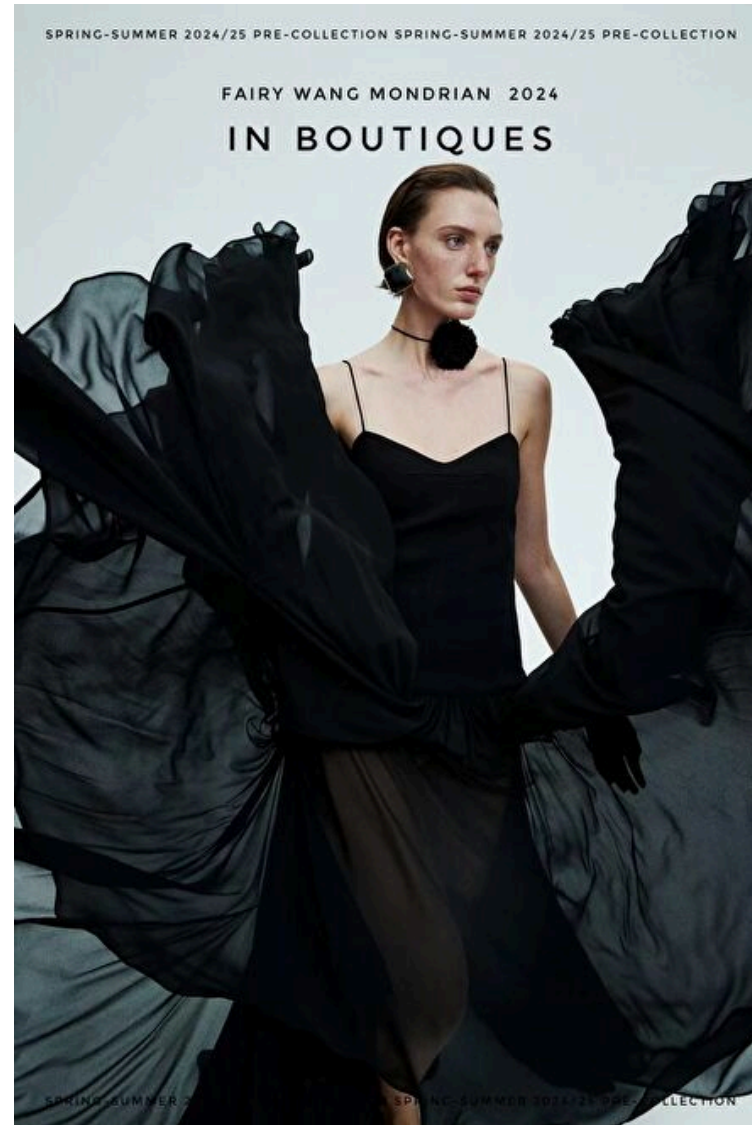

## Valentina Vricella

Height 174cm / 5' 8.5"

Bust 84cm / 33"

Waist 62cm / 24.5"

Hips 92cm / 36"

Shoes EU/US/UK 39 / 8 / 6

Eyes Blue

Hair Red