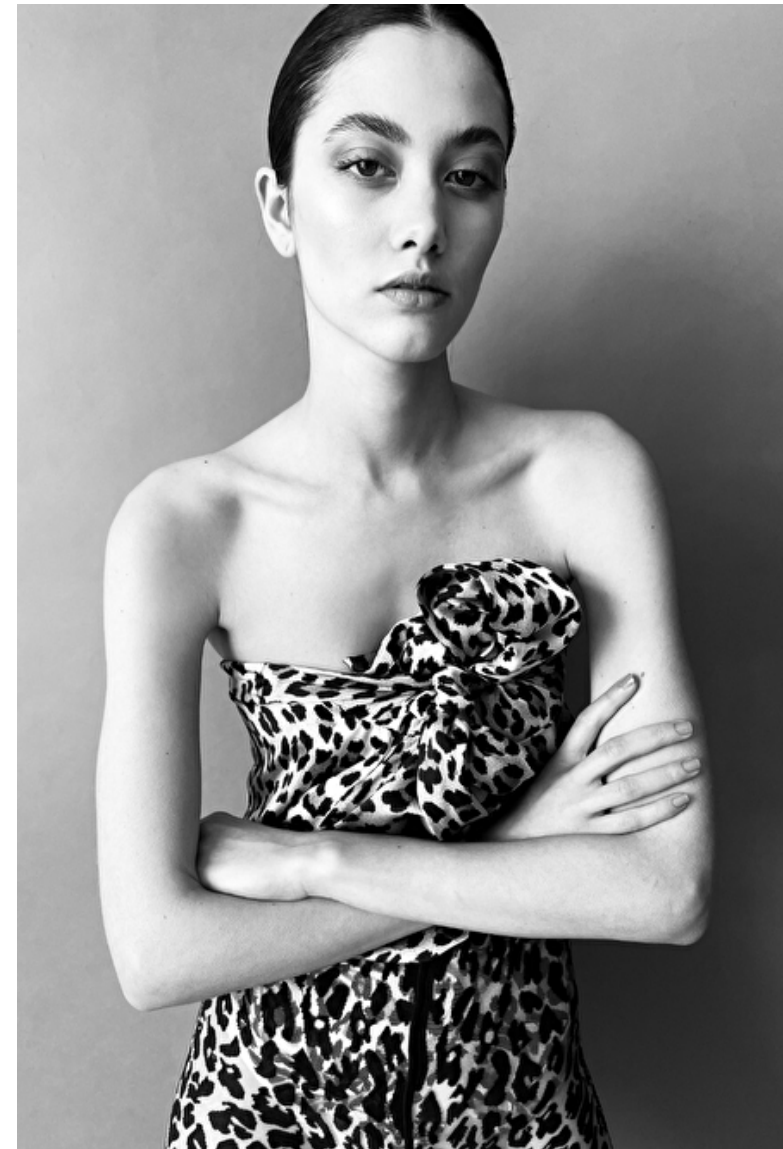

Modellink

Vasagatan 16, Goteborg, 41124, Goteborg, Sweden
Phone: 031-13 15 33 **Email:** info@modellink.se **Website:** <http://modellink.se/>

Vanessa Pompucci

Height 178cm / 5' 10.0"

Bust 79cm / 31"

Waist 58cm / 23"

Hips 88cm / 34.5"

Shoes EU/US/UK 39 / 8 / 6

Eyes Brown

Hair Brown

Cup A