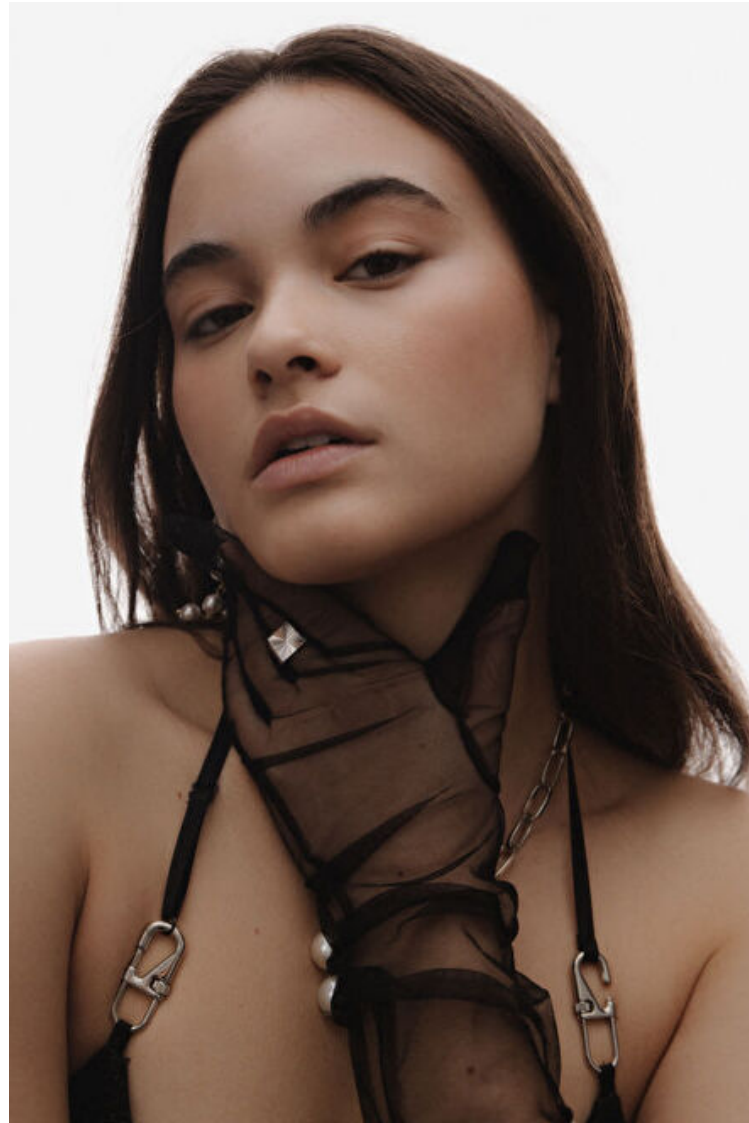

Modellink

Vasagatan 16, Goteborg, 41124, Goteborg, Sweden
Phone: 031-13 15 33 **Email:** info@modellink.se **Website:** <http://modellink.se/>

Veronica Siblesz

Height 178cm / 5' 10.0"

Bust 90cm / 35.5"

Waist 64cm / 25"

Hips 104cm / 41"

Shoes EU/US/UK 39 / 8 / 6

Eyes Brown

Hair Brown