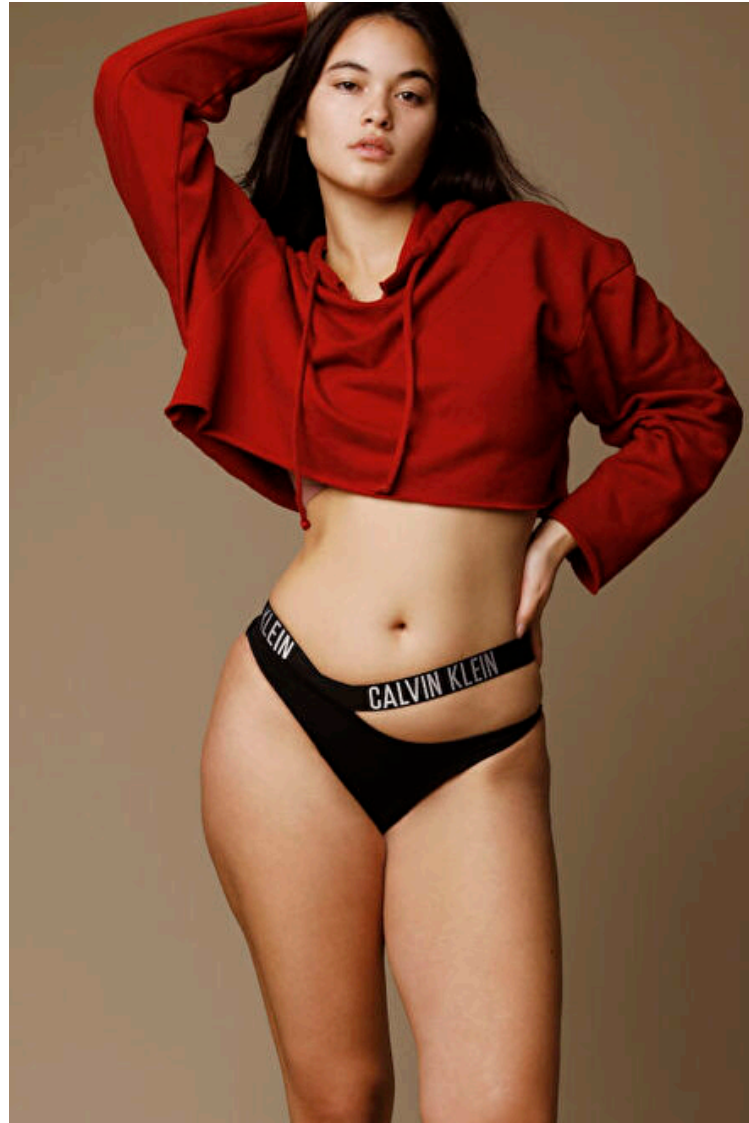

Modellink

Vasagatan 16, Goteborg, 41124, Goteborg, Sweden
Phone: 031-13 15 33 **Email:** info@modellink.se **Website:** <http://modellink.se/>

Veronica Siblesz

Height 178cm / 5' 10.0"

Bust 90cm / 35.5"

Waist 64cm / 25"

Hips 104cm / 41"

Shoes EU/US/UK 39 / 8 / 6

Eyes Brown

Hair Brown