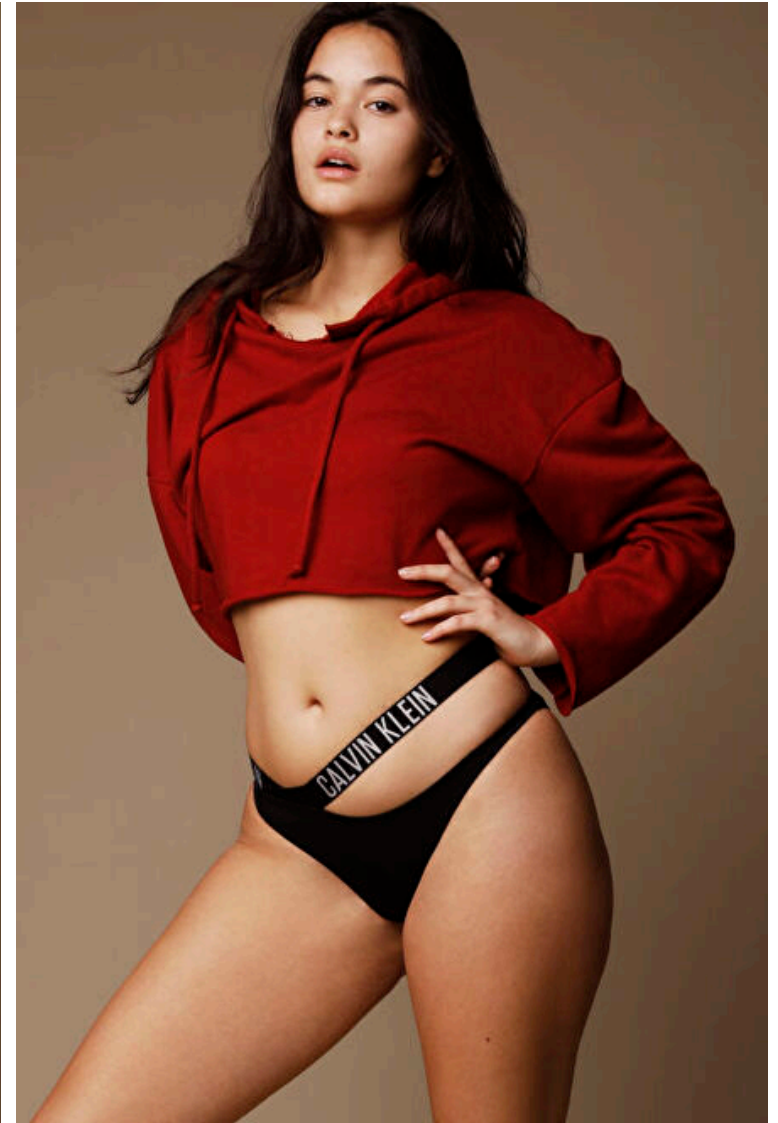

Modellink

Vasagatan 16, Goteborg, 41124, Goteborg, Sweden
Phone: 031-13 15 33 **Email:** info@modellink.se **Website:** <http://modellink.se/>

Veronica Siblesz

Height 178cm / 5' 10.0"

Bust 90cm / 35.5"

Waist 64cm / 25"

Hips 104cm / 41"

Shoes EU/US/UK 39 / 8 / 6

Eyes Brown

Hair Brown