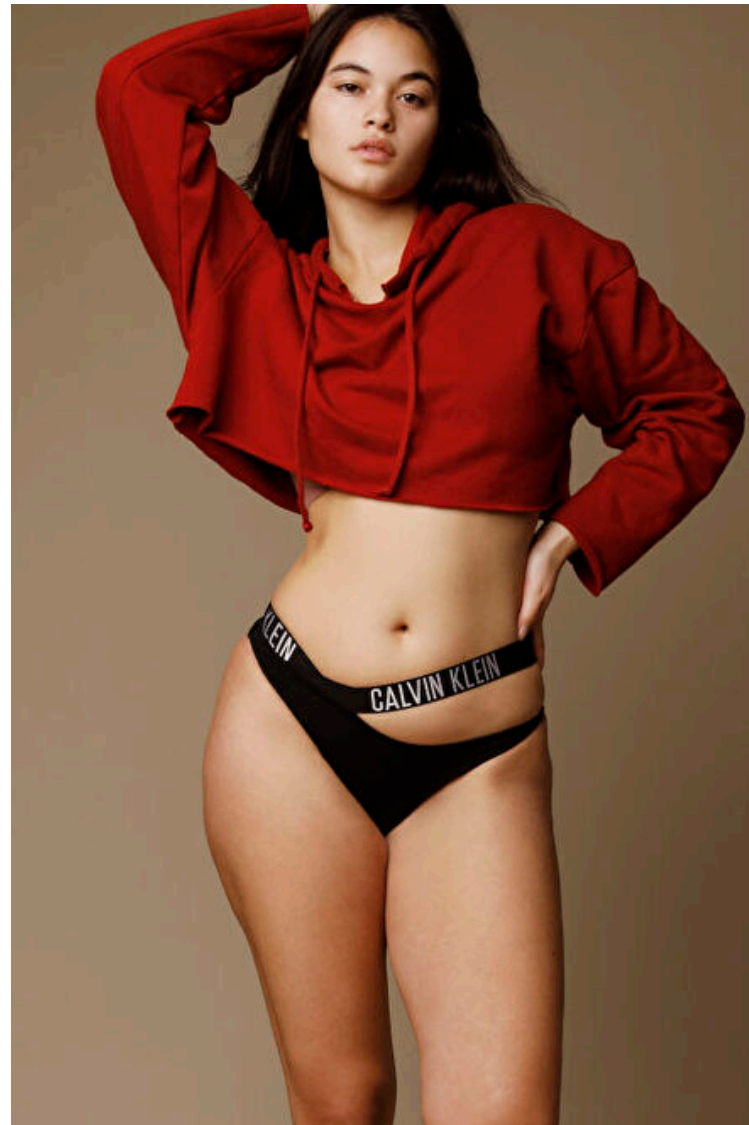

Modellink

Vasagatan 16, Goteborg, 41124, Goteborg, Sweden
Phone: 031-13 15 33 **Email:** info@modellink.se **Website:** <http://modellink.se/>

Veronica Siblesz

Height 178cm / 5' 10.0"

Bust 90cm / 35.5"

Waist 64cm / 25"

Hips 104cm / 41"

Shoes EU/US/UK 39 / 8 / 6

Eyes Brown

Hair Brown