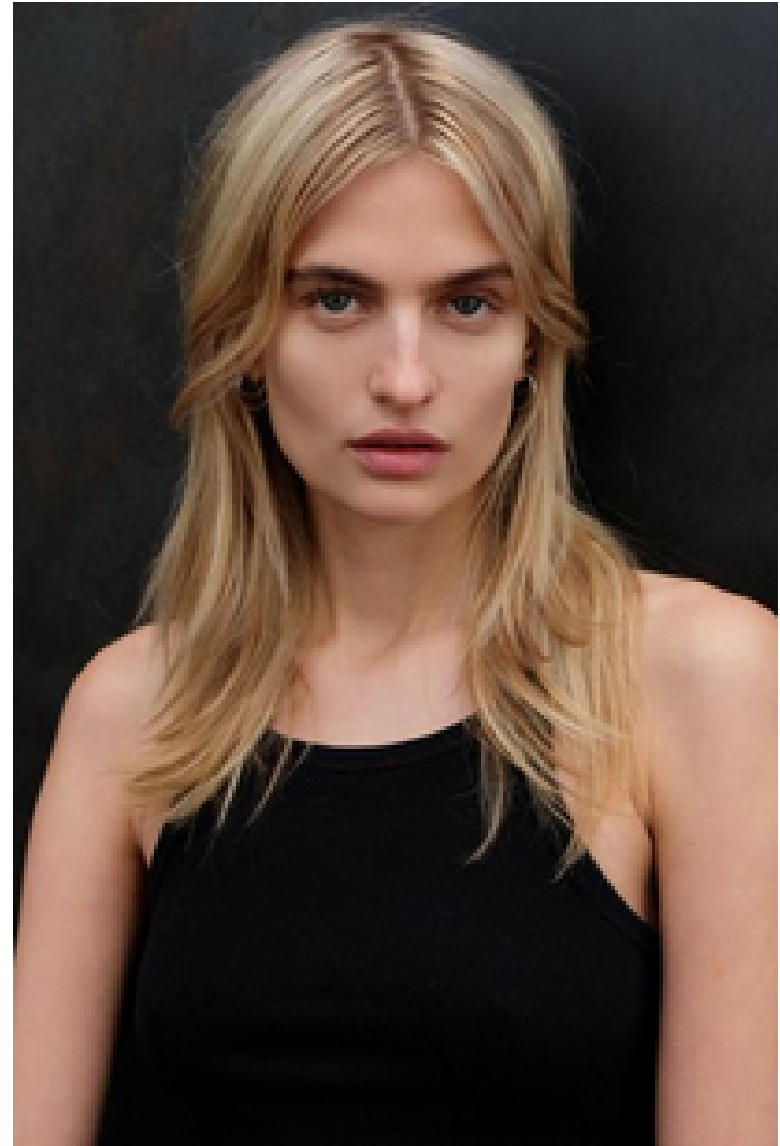

## Veronika Vilim

Height 178cm / 5' 10.0"

Bust 81cm / 32"

Waist 59cm / 23"

Hips 88cm / 34.5"

Eyes Blue

Hair Blond

Cup B