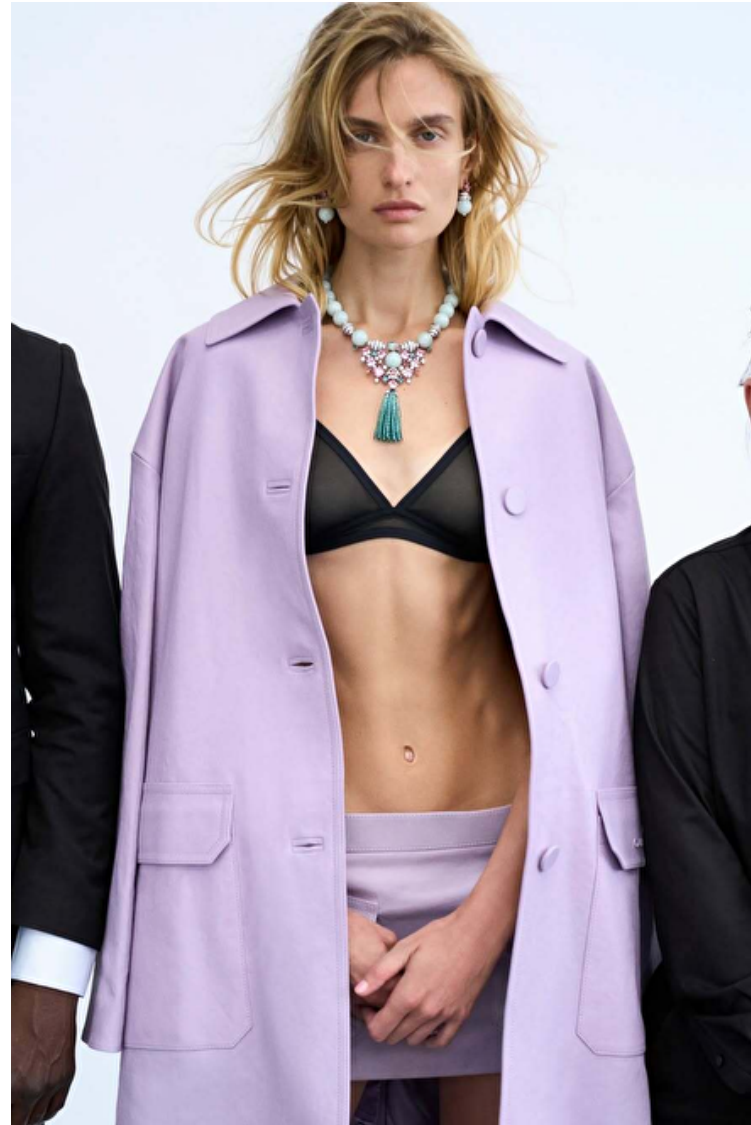

Veronika Vilim

Height 178cm / 5' 10.0"

Bust 81cm / 32"

Waist 59cm / 23"

Hips 88cm / 34.5"

Eyes Blue

Hair Blond

Cup B