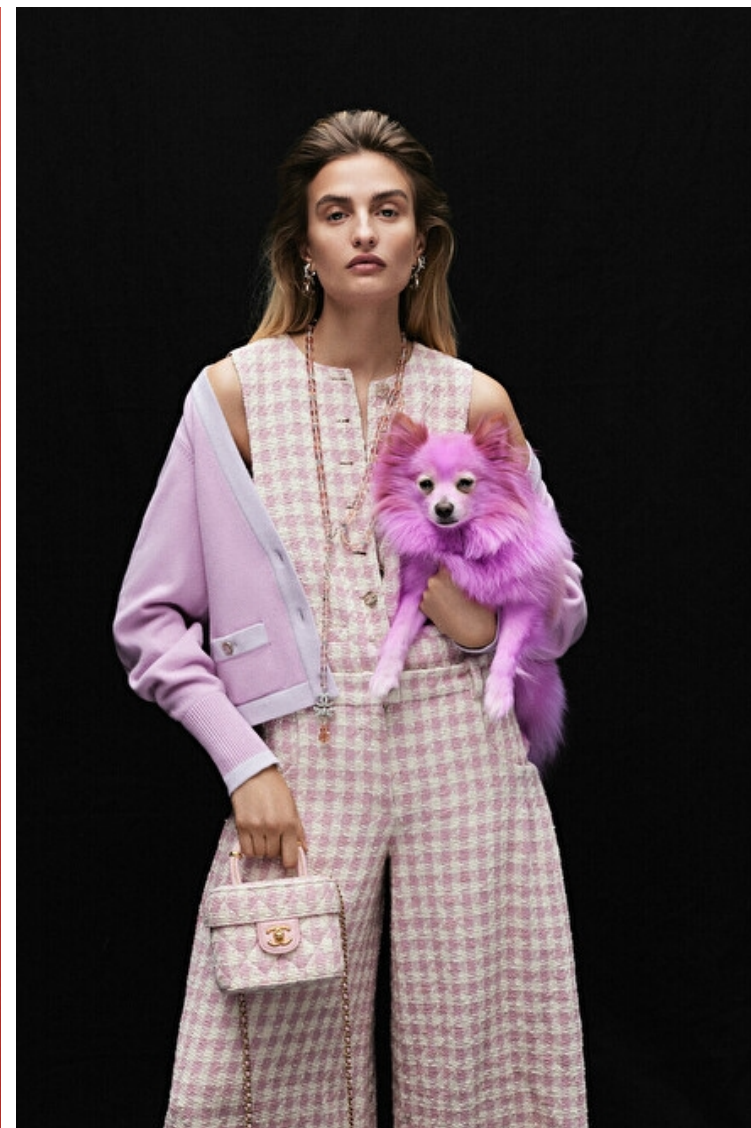

Veronika Vilim

Height 178cm / 5' 10.0"

Bust 81cm / 32"

Waist 59cm / 23"

Hips 88cm / 34.5"

Eyes Blue

Hair Blond

Cup B