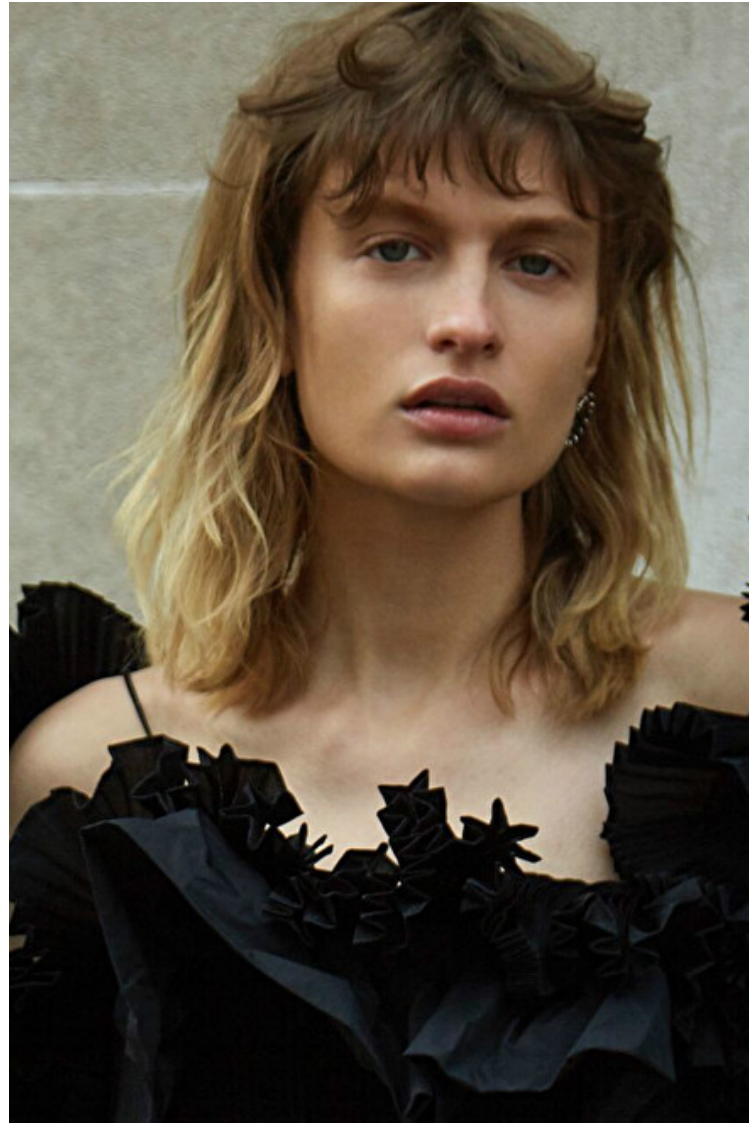

## Veronika Vilim

Height 178cm / 5' 10.0"

Bust 81cm / 32"

Waist 59cm / 23"

Hips 88cm / 34.5"

Eyes Blue

Hair Blond

Cup B