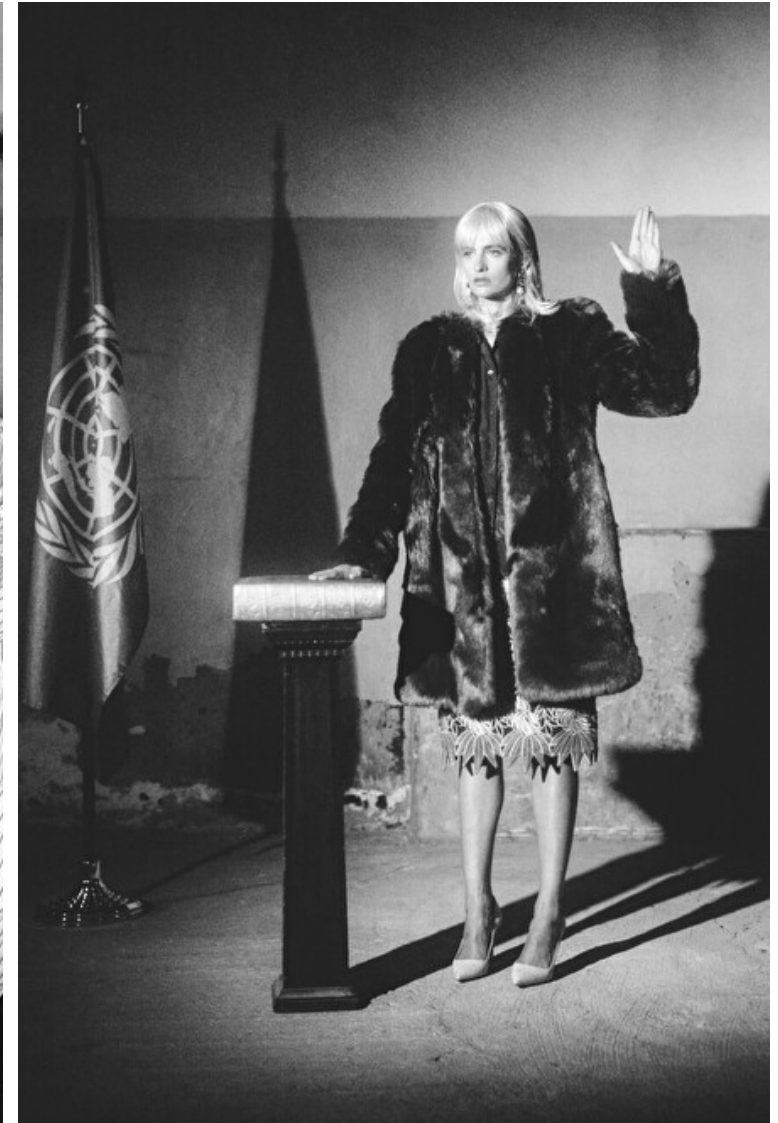

## Veronika Vilim

Height 178cm / 5' 10.0"

Bust 81cm / 32"

Waist 59cm / 23"

Hips 88cm / 34.5"

Eyes Blue

Hair Blond

Cup B