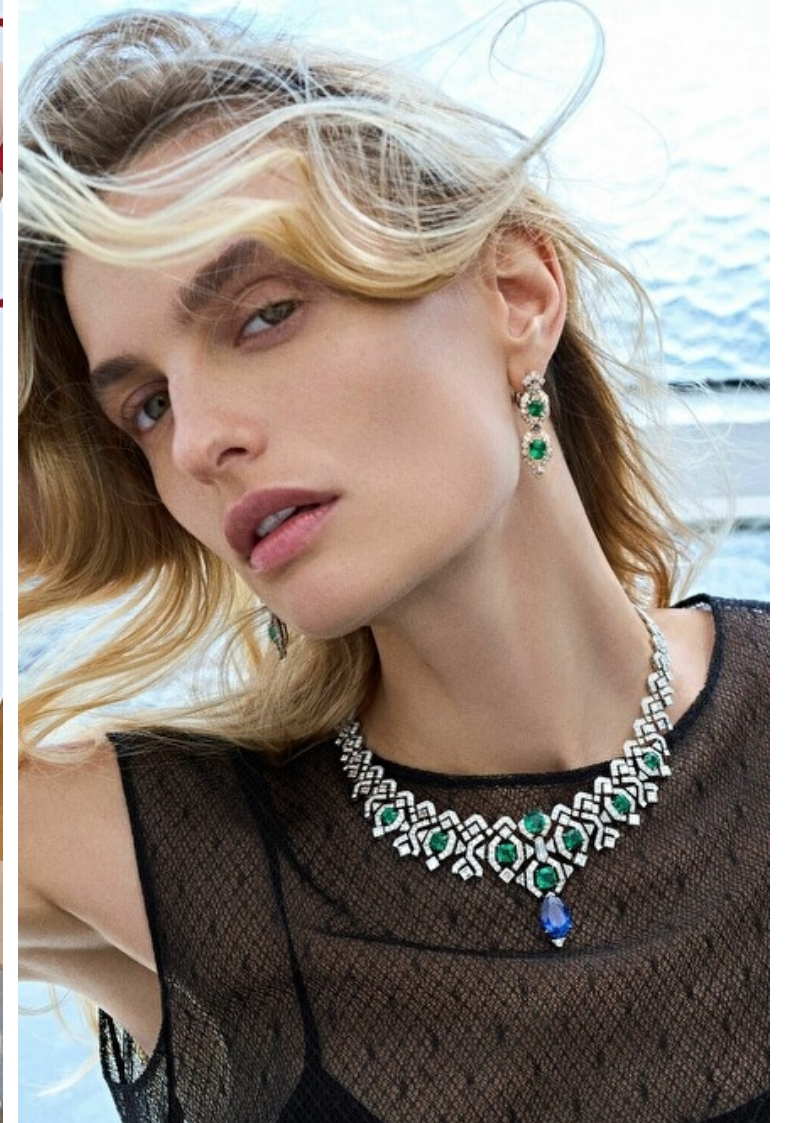

Veronika Vilim

Height 178cm / 5' 10.0"

Bust 81cm / 32"

Waist 59cm / 23"

Hips 88cm / 34.5"

Eyes Blue

Hair Blond

Cup B