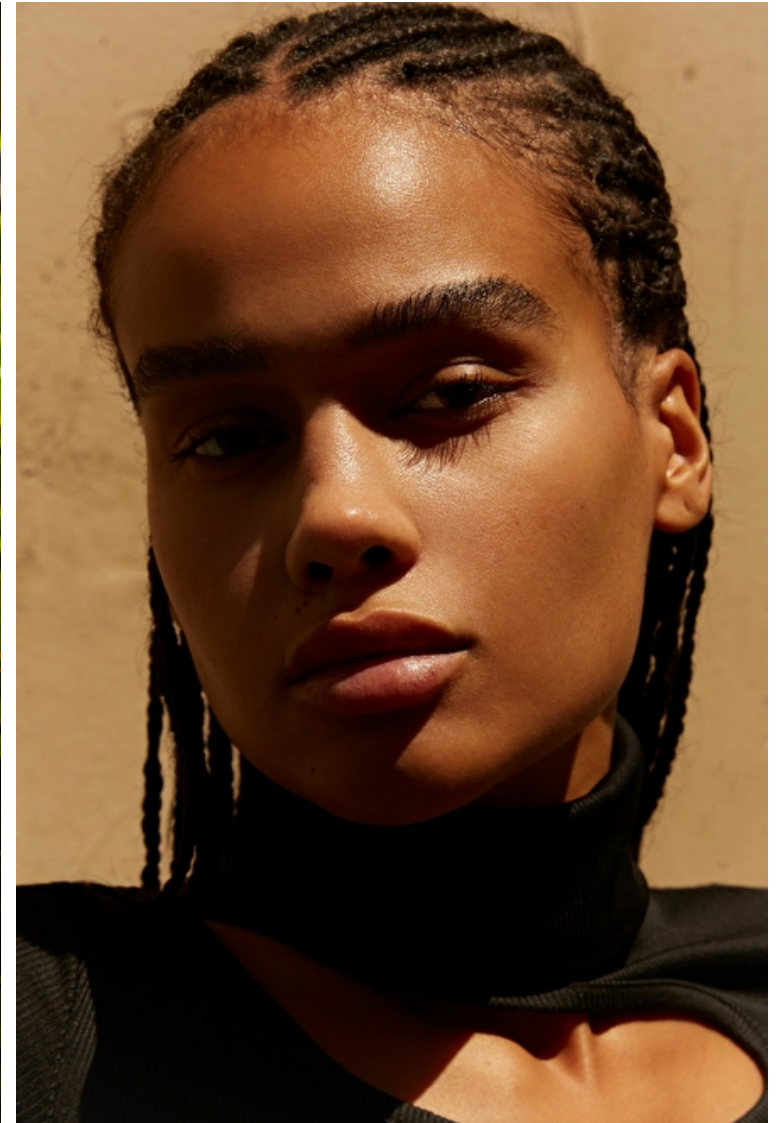

Modellink

Vasagatan 16, Goteborg, 41124, Goteborg, Sweden
Phone: 031-13 15 33 **Email:** info@modellink.se **Website:** http://modellink.se/

Victoria De Berardinis

Height 179cm / 5' 10.5"

Bust 81cm / 32"

Waist 60cm / 23.5"

Hips 89cm / 35"

Shoes EU/US/UK 40 / 9 / 7

Eyes Black

Hair Dark brown