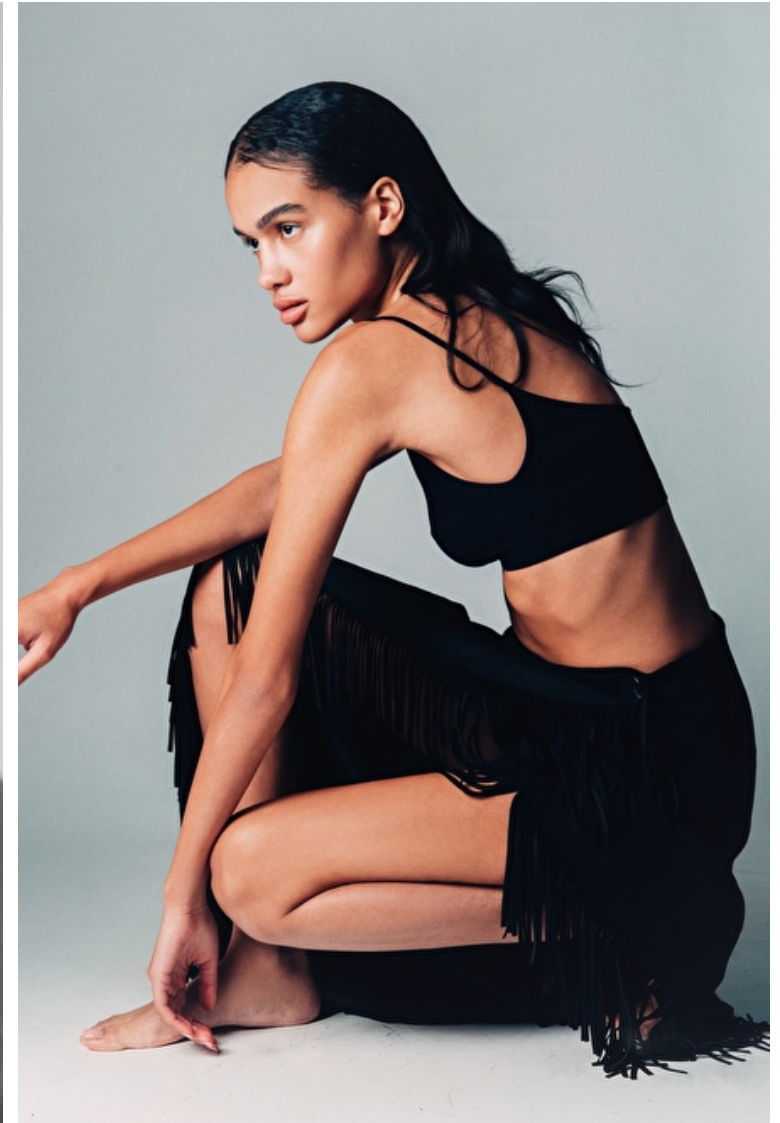

Modellink

Vasagatan 16, Goteborg, 41124, Goteborg, Sweden
Phone: 031-13 15 33 **Email:** info@modellink.se **Website:** http://modellink.se/

Victoria De Berardinis

Height 179cm / 5' 10.5"

Bust 81cm / 32"

Waist 60cm / 23.5"

Hips 89cm / 35"

Shoes EU/US/UK 40 / 9 / 7

Eyes Black

Hair Dark brown