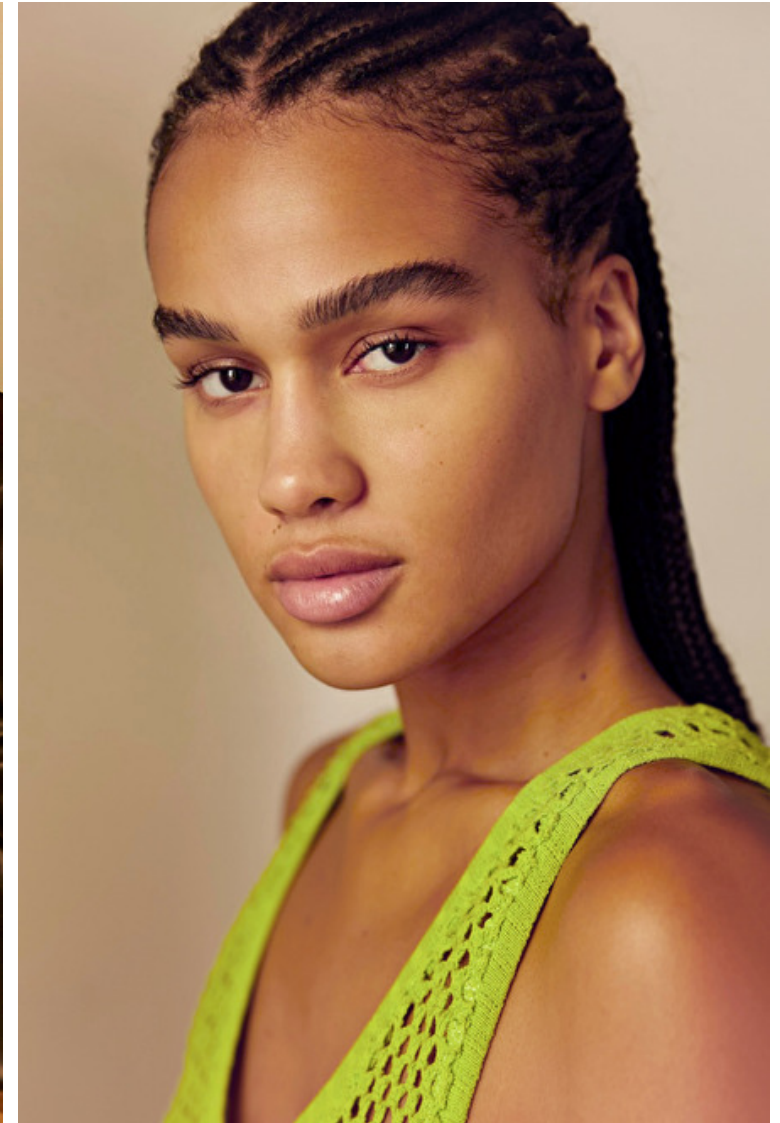

Modellink

Vasagatan 16, Goteborg, 41124, Goteborg, Sweden
Phone: 031-13 15 33 **Email:** info@modellink.se **Website:** http://modellink.se/

Victoria De Berardinis

Height 179cm / 5' 10.5"

Bust 81cm / 32"

Waist 60cm / 23.5"

Hips 89cm / 35"

Shoes EU/US/UK 40 / 9 / 7

Eyes Black

Hair Dark brown