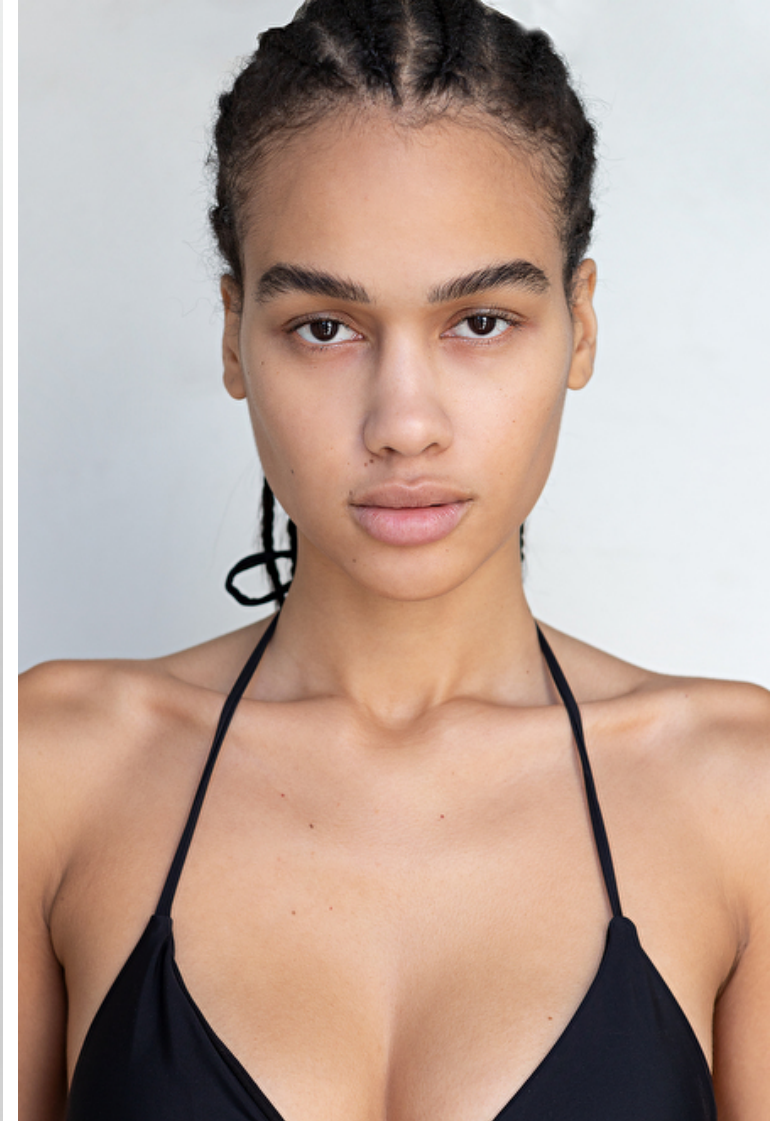

Victoria De Berardinis

Height 179cm / 5' 10.5"

Bust 81cm / 32"

Waist 60cm / 23.5"

Hips 89cm / 35"

Shoes EU/US/UK 40 / 9 / 7

Eyes Black

Hair Dark brown