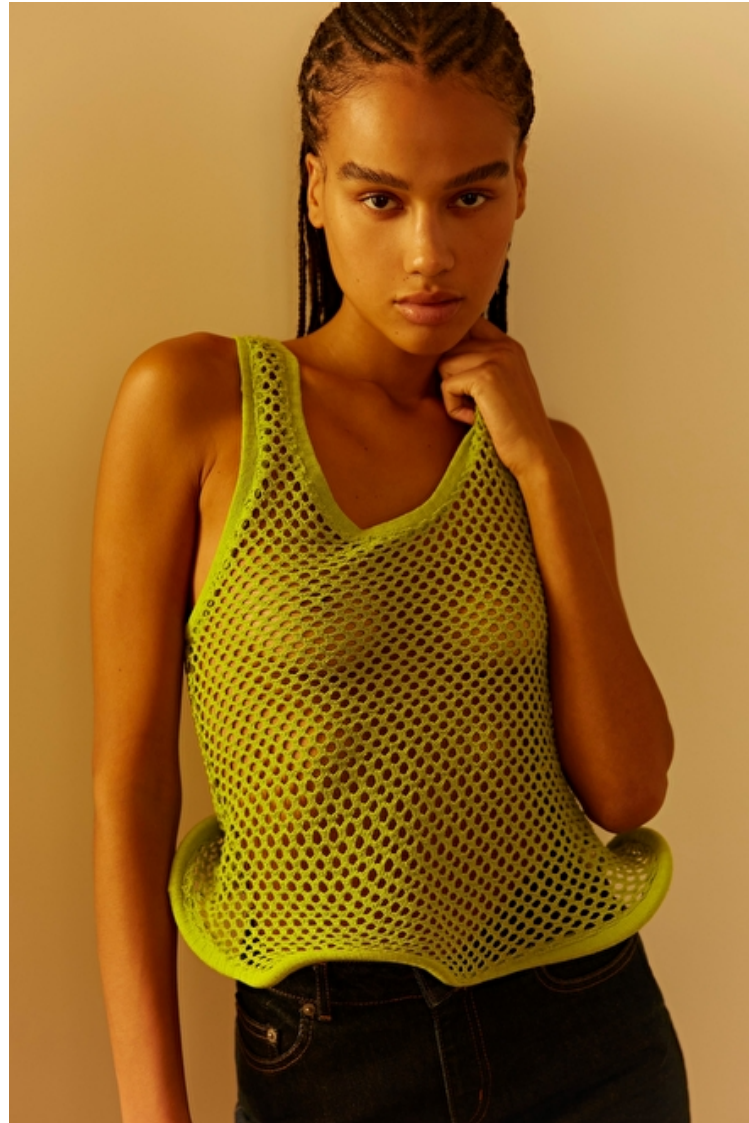

Victoria De Berardinis

Height 179cm / 5' 10.5"

Bust 81cm / 32"

Waist 60cm / 23.5"

Hips 89cm / 35"

Shoes EU/US/UK 40 / 9 / 7

Eyes Black

Hair Dark brown