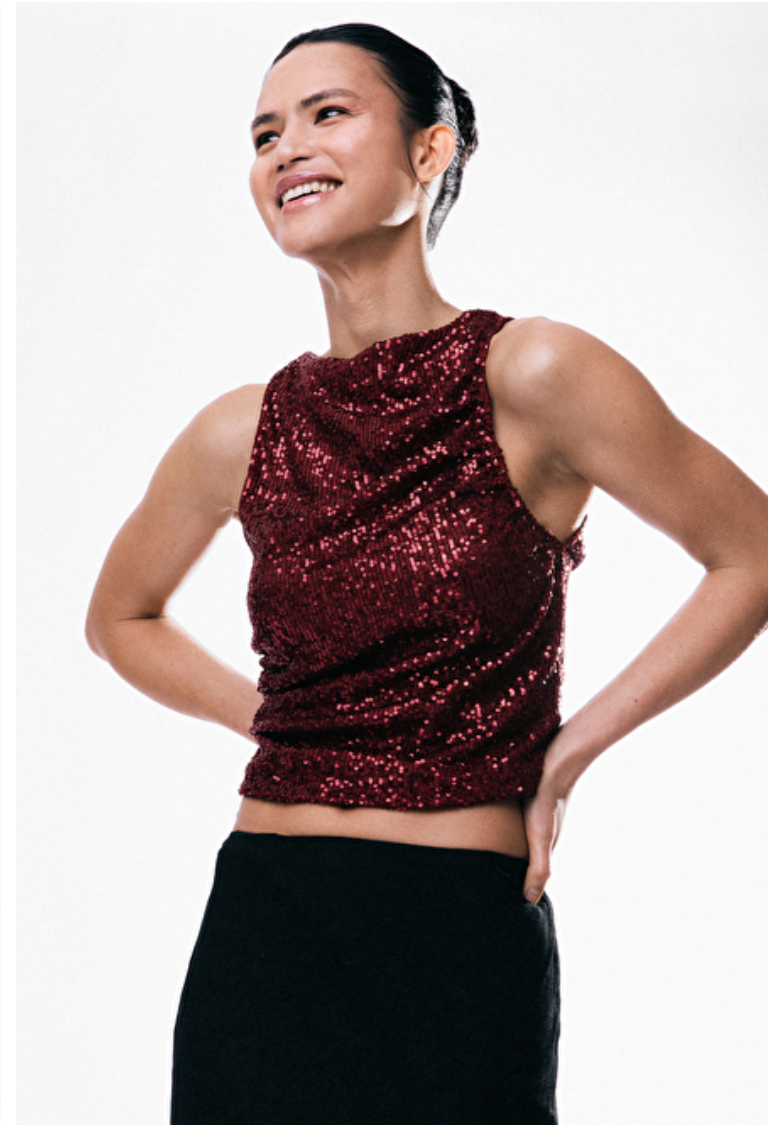

Modellink

Vasagatan 16, Goteborg, 41124, Goteborg, Sweden
Phone: 031-13 15 33 **Email:** info@modellink.se **Website:** http://modellink.se/

Vienne

Height 174cm / 5' 8.5"

Bust 84cm / 33"

Waist 63cm / 25"

Hips 88cm / 34.5"

Shoes EU/US/UK 41 / 9.5 / 8

Eyes Brown

Hair Brown

Cup C