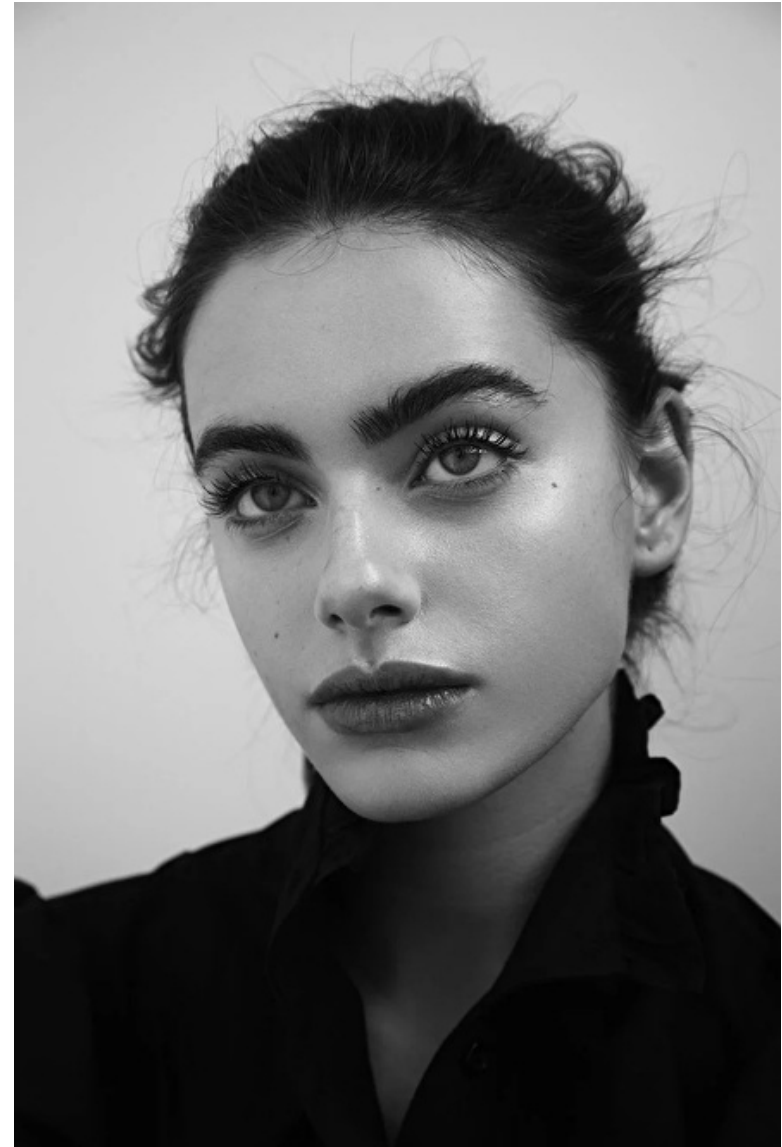

Yael Shelbia

Height 174cm / 5' 8.5"

Bust 81cm / 32"

Waist 59cm / 23"

Hips 94cm / 37"

Eyes Blue green

Hair Brown

Yael Shelbia

Height 174cm / 5' 8.5"

Bust 81cm / 32"

Waist 59cm / 23"

Hips 94cm / 37"

Eyes Blue green

Hair Brown

Yael Shelbia

Height 174cm / 5' 8.5"

Bust 81cm / 32"

Waist 59cm / 23"

Hips 94cm / 37"

Eyes Blue green

Hair Brown

Yael Shelbia

Height 174cm / 5' 8.5"

Bust 81cm / 32"