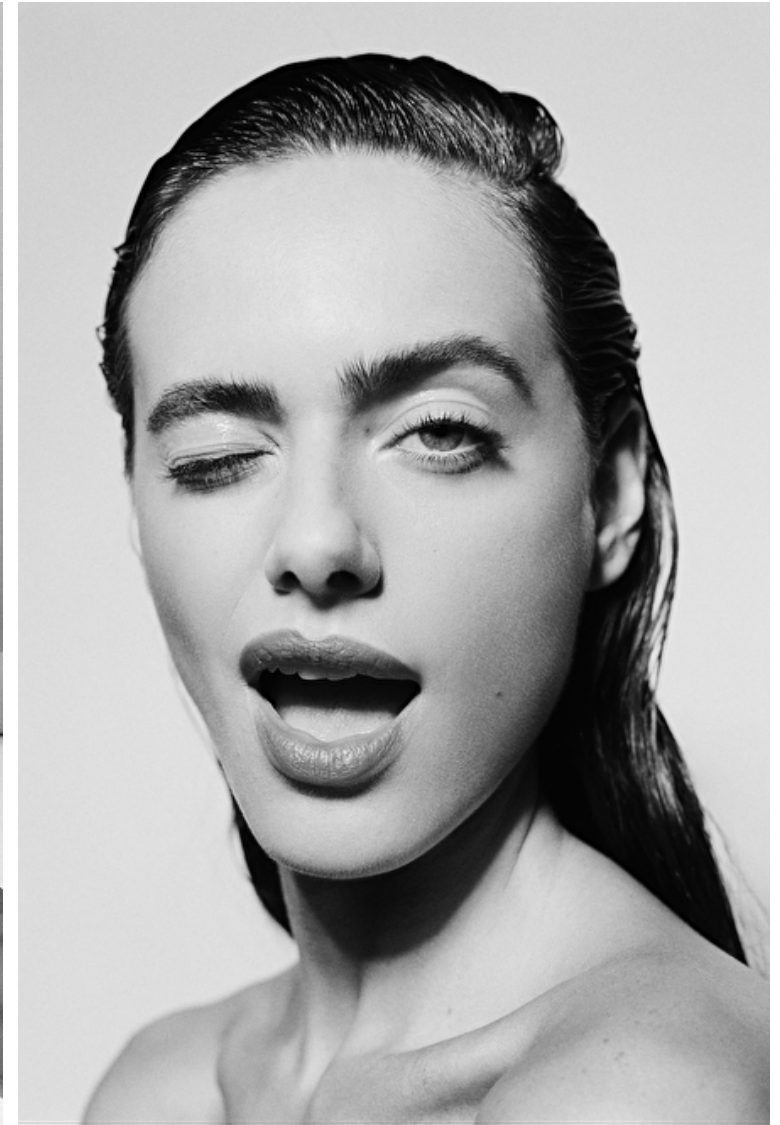

Yael Shelbia

Height 174cm / 5' 8.5"

Bust 81cm / 32"

Waist 59cm / 23"

Hips 94cm / 37"

Eyes Blue green

Hair Brown