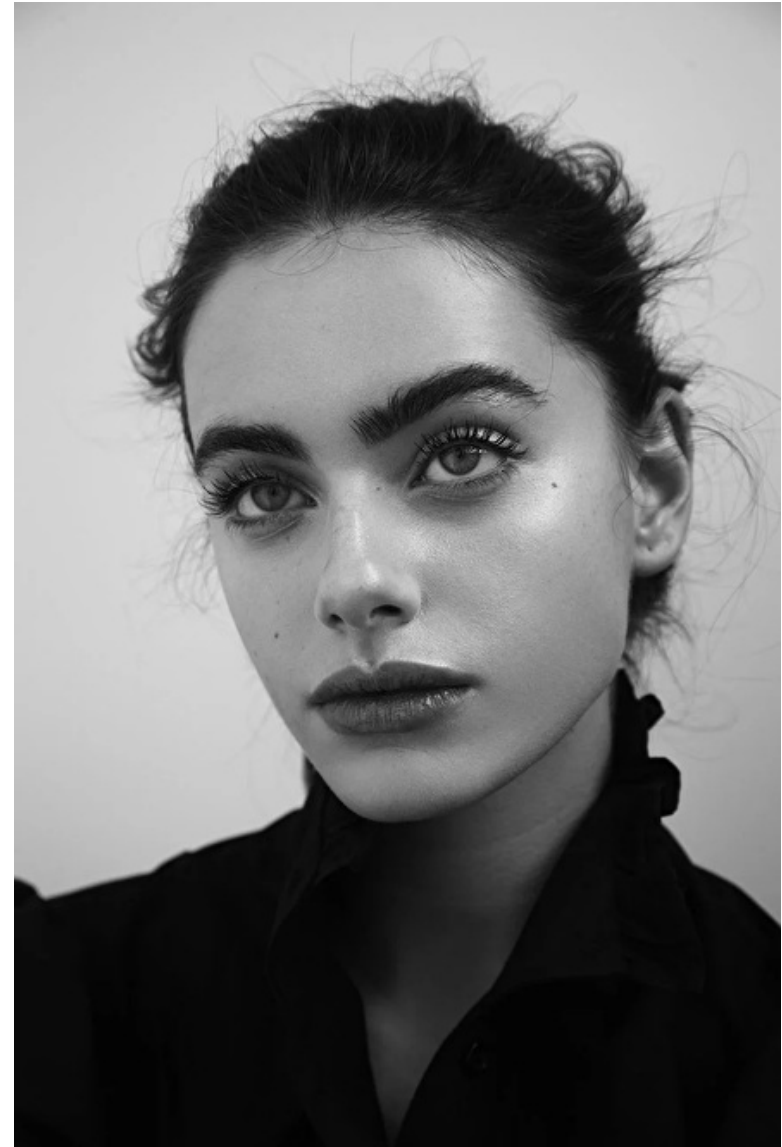

Modellink

Vasagatan 16, Goteborg, 41124, Goteborg, Sweden
Phone: 031-13 15 33 **Email:** info@modellink.se **Website:** <http://modellink.se/>

Yael Shelbia

Height 174cm / 5' 8.5"

Bust 81cm / 32"

Waist 59cm / 23"

Hips 94cm / 37"

Eyes Blue green

Hair Brown