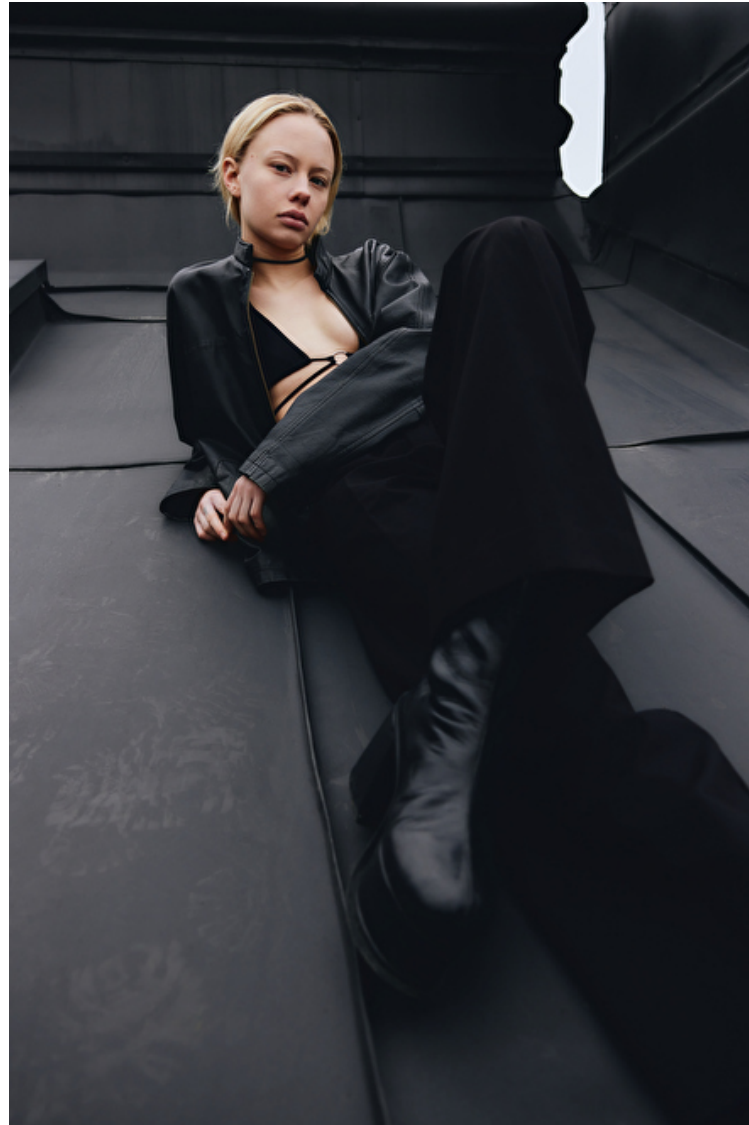

Modellink

Vasagatan 16, Goteborg, 41124, Goteborg, Sweden
Phone: 031-13 15 33 **Email:** info@modellink.se **Website:** http://modellink.se/

Ylva

Height 177cm / 5' 9.5"

Bust 76cm / 30"

Waist 58cm / 23"

Hips 88cm / 34.5"

Shoes EU/US/UK 37 / 6.5 / 4

Eyes Blue

Hair Blond