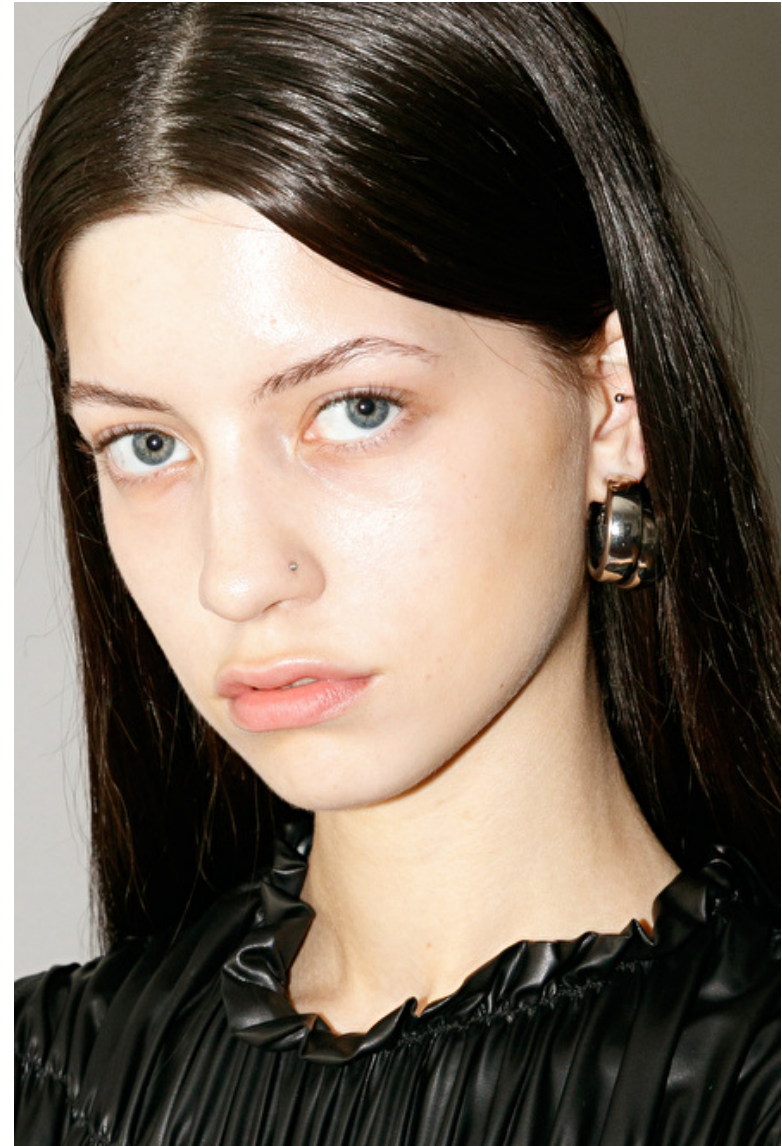

## Abijah

Height 180cm / 5' 11.0"

Bust 75cm / 29.5"

Waist 57cm / 22.5"

Hips 88cm / 34.5"

Shoes EU/US/UK 40.5 / 9.5 / 7

Eyes Blue

Hair Dark brown

Location Poignet : 14,5