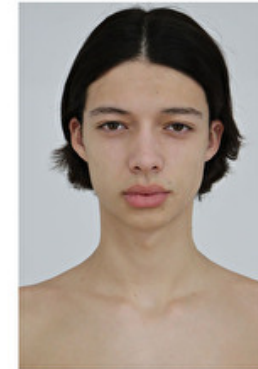

Chest 84cm / 33"

Waist 74cm / 29"

Hips 91cm / 36"

Shoes EU/US/UK 44 / 11 / 9.5

Eyes Brown

Hair Brown

Suit size 46cm / 36"

Select

MODEL MANAGEMENT

ADAM VON BEETZEN

HEIGHT 190CM BUST 80CM WAIST 70CM HIPS 89CM EYES GBROWN HAIR BROW

182 RUE DE RIVOLI, 75001, PARIS
TEL: + 33 (0) 1 40 20 15 15