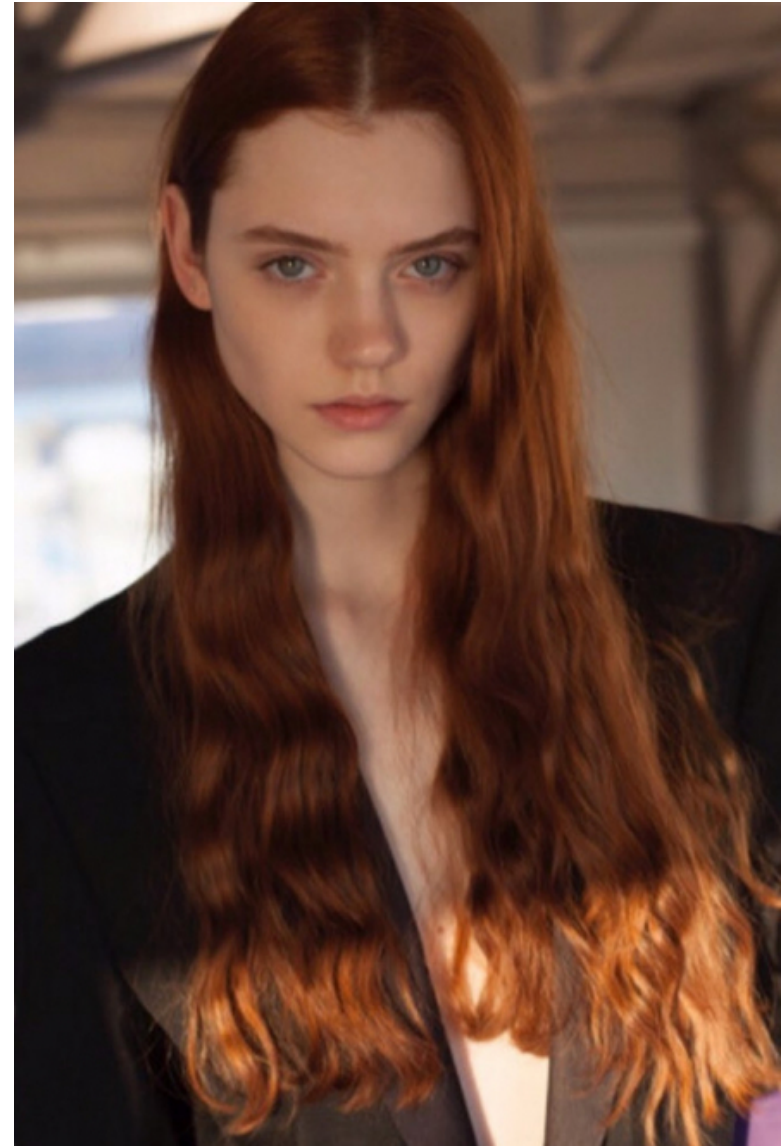

## Adelina Siniak

Height 179cm / 5' 10.5"

Bust 81cm / 32"

Waist 60cm / 23.5"

Hips 89cm / 35"

Shoes EU/US/UK 39 / 8 / 6

Hair Red

Eyes Blue grey